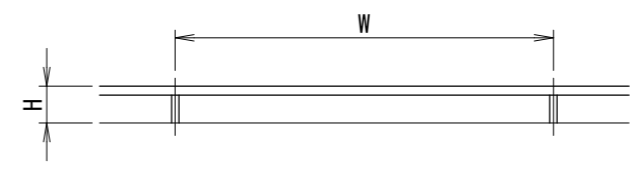

[トURREールタイプ]
 ※H \geq 145の場合は、胴縁横格子追加となります。

手すりバリエーション