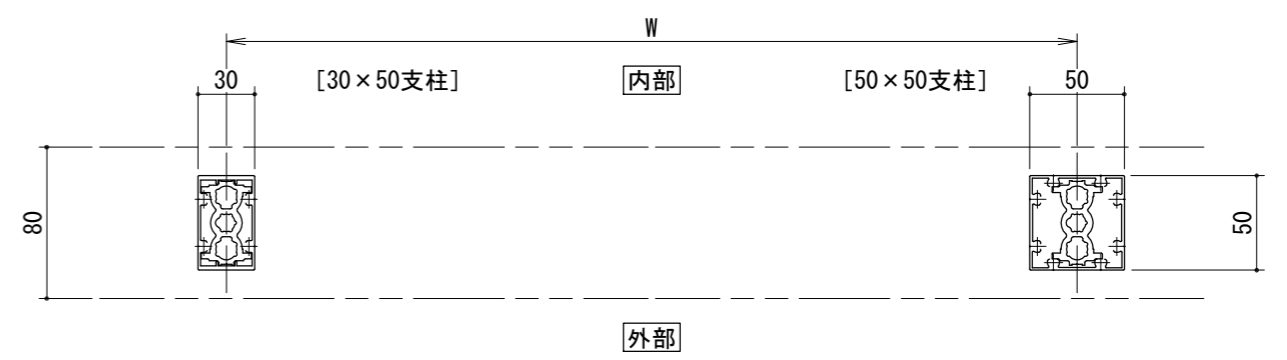

[トURREールタイプ]
 ※H \geq 145の場合は、胴縁横格子追加となります。

手すりバリエーション