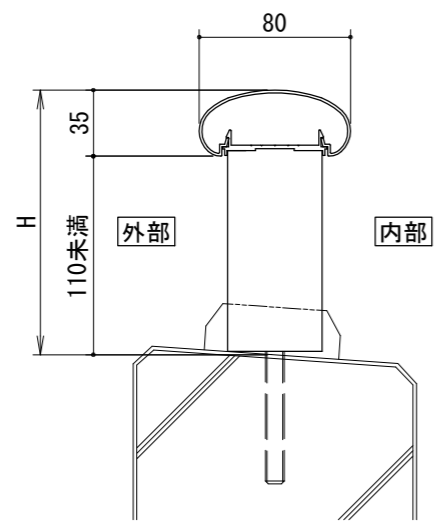

[トURREールタイプ]
 ※H \geq 145の場合は、胴縁横格子追加となります。

手すりバリエーション