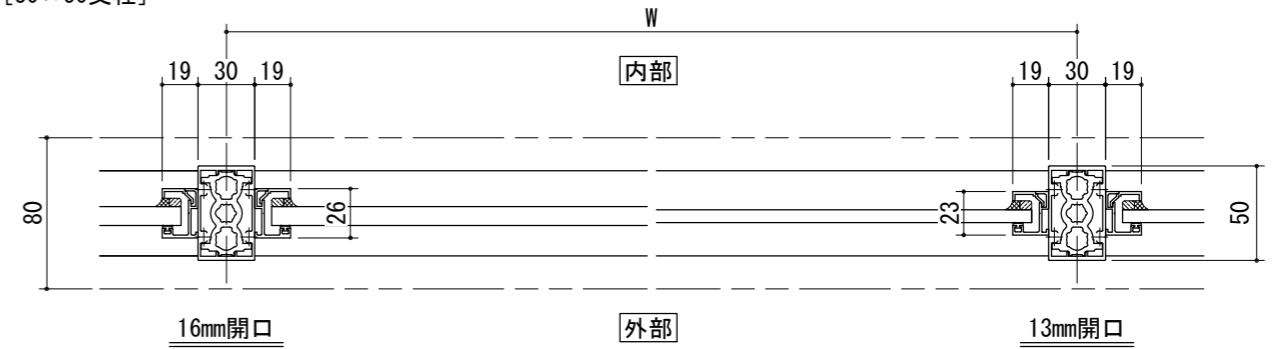

[一段手すりガラス・パネルタイプ]

[二段手すりガラス・パネルタイプ]

[30×50支柱]

[50×50支柱]

手すりバリエーション

タテ枠バリエーション