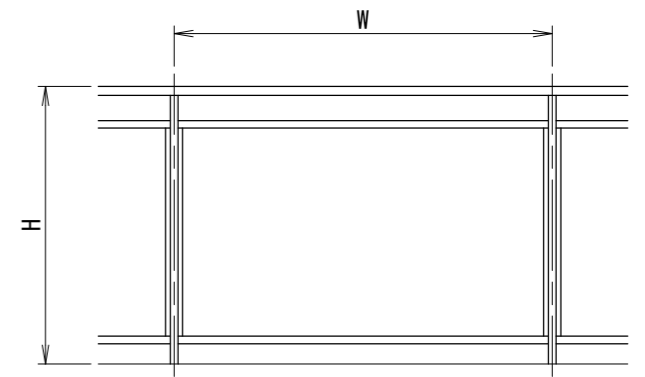

[一段手すりガラス・パネルタイプ]

[二段手すりガラス・パネルタイプ]

[30×50支柱]

[50×50支柱]

手すりバリエーション

タテ枠バリエーション