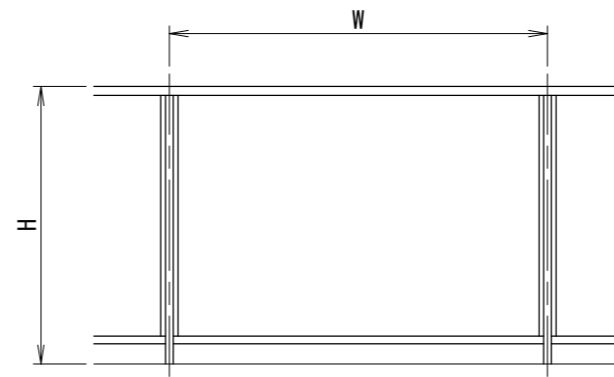

[一段手すりガラス・パネルタイプ]

[二段手すりガラス・パネルタイプ]

[30×50支柱]

[50×50支柱]

手すりバリエーション

タテ枠バリエーション