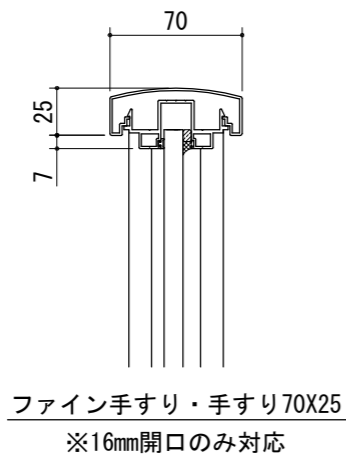

[一段手すりガラス・パネルタイプ]

[二段手すりガラス・パネルタイプ]

[30×50支柱]

[50×50支柱]

手すりバリエーション

タテ枠バリエーション