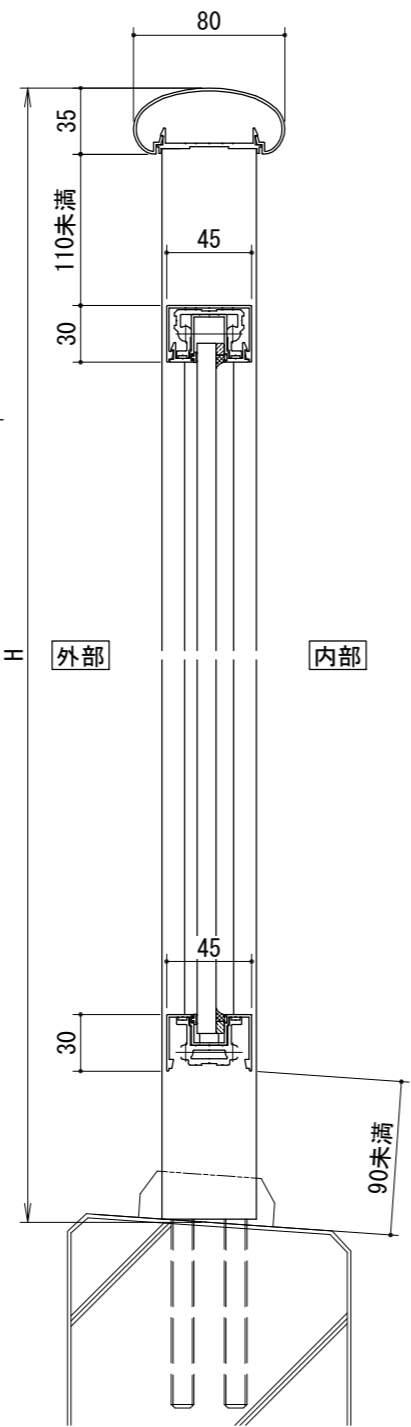

[一段手すりガラス・パネルタイプ]

[二段手すりガラス・パネルタイプ]

[30×50支柱]

[50×50支柱]

手すりバリエーション

タテ枠バリエーション