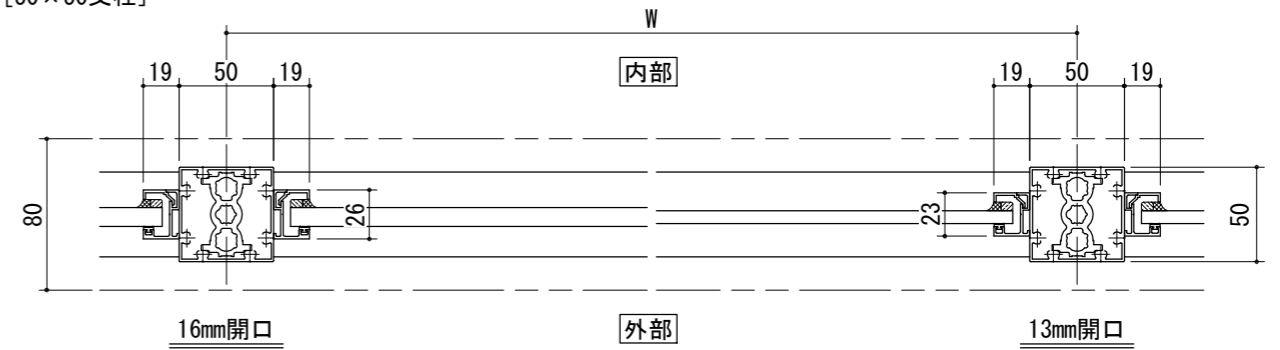

[一段手すりガラス・パネルタイプ]

[二段手すりガラス・パネルタイプ]

[30×50支柱]

[50×50支柱]

手すりバリエーション

タテ枠バリエーション