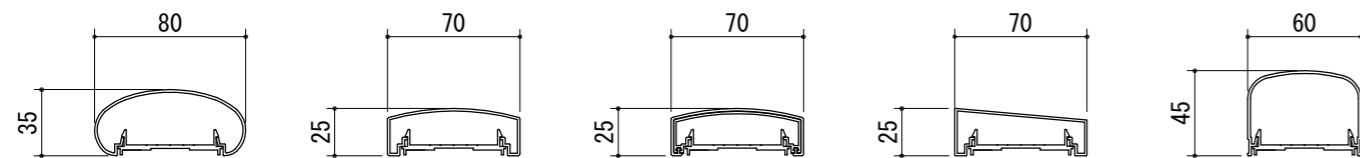

[一段手すりガラス・パネルタイプ]

[二段手すりガラス・パネルタイプ]

[30×50支柱]

[50×50支柱]

手すりバリエーション

タテ枠バリエーション