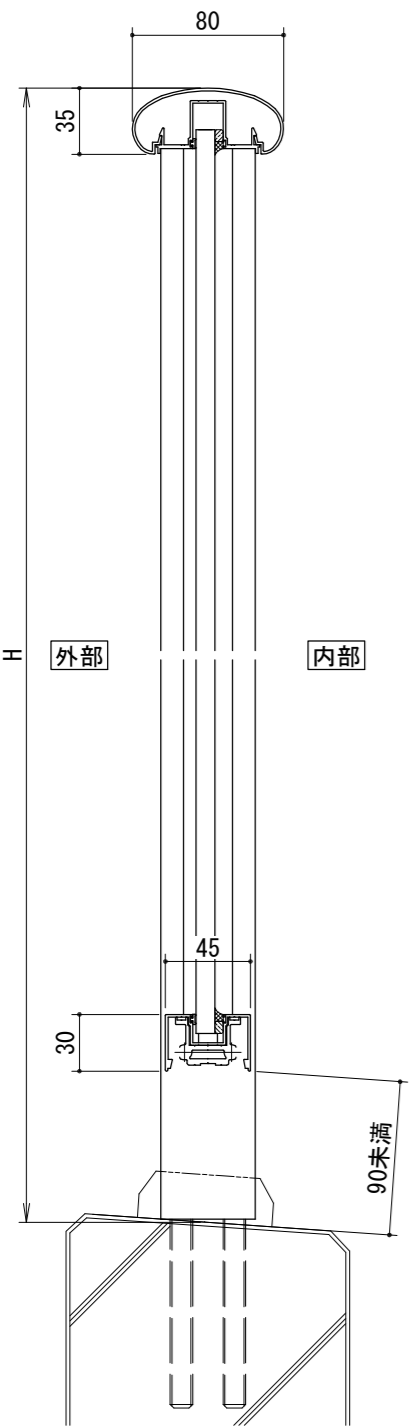

[一段手すりガラス・パネルタイプ]

[二段手すりガラス・パネルタイプ]

[30×50支柱]

[50×50支柱]

手すりバリエーション

タテ枠バリエーション