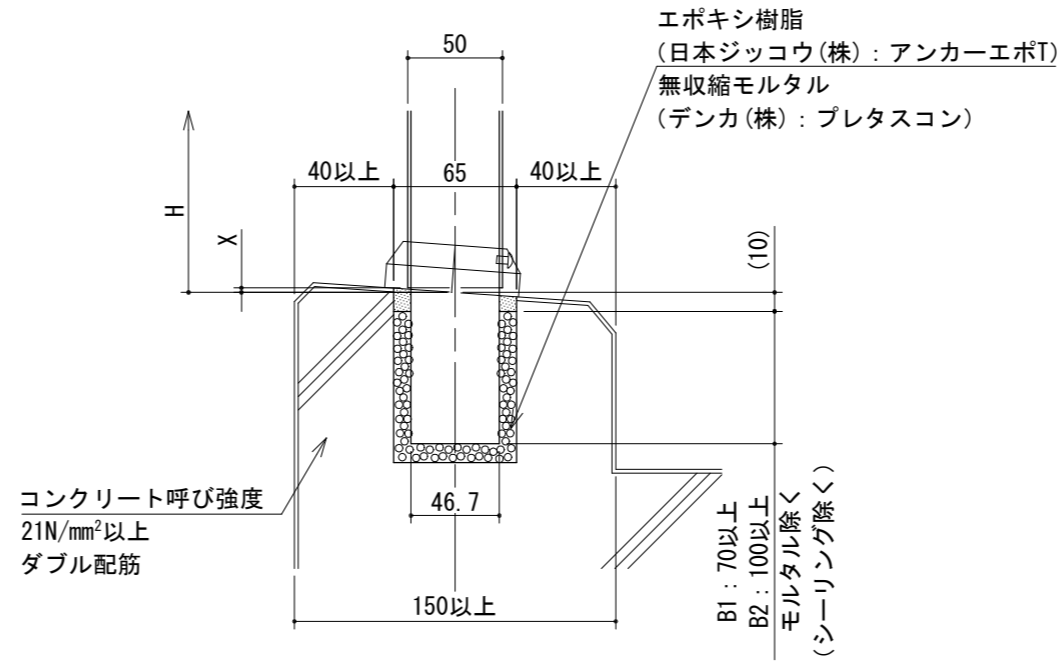

パラホールシステム [リジットアンカー+スマートアンカー工法]

■リジットアンカー-RG150B1, B2【柱幅50×50】 150型

【リジットアンカー+スマートアンカー】

リジットアンカー150B

スマートアンカー (治具付)