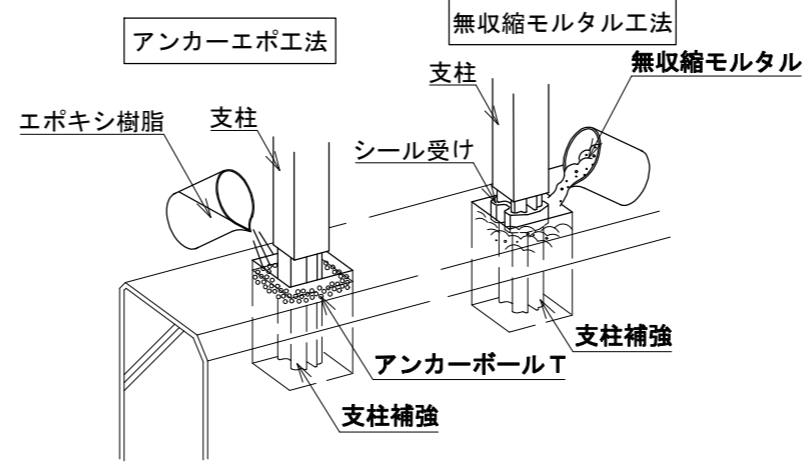

パラホールシステム [リジットアンカー+スマートアンカー工法]

■リジットアンカー-RG150B1, B2【柱幅50×50】 150型

【リジットアンカー+スマートアンカー】

リジットアンカー150B

スマートアンカー (治具付)