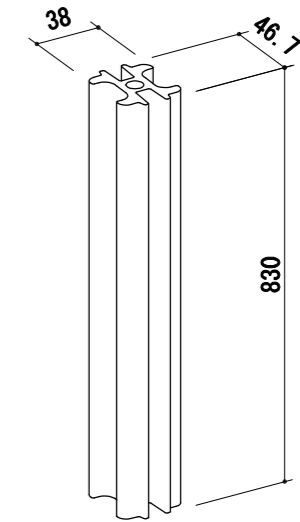

パラホールシステム [リジットアンカー+スマートアンカー工法]

■リジットアンカー-RG150B1, B2【柱幅50×50】 150型

【リジットアンカー+スマートアンカー】

リジットアンカー150B

スマートアンカー (治具付)