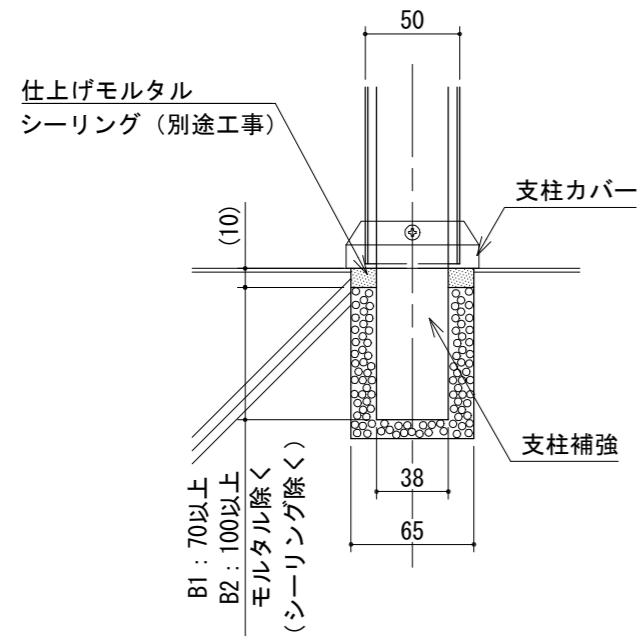

パラホールシステム [リジットアンカー+スマートアンカー工法]

■リジットアンカー-RG150B1, B2【柱幅50×50】 150型

【リジットアンカー+スマートアンカー】

リジットアンカー150B

スマートアンカー (治具付)