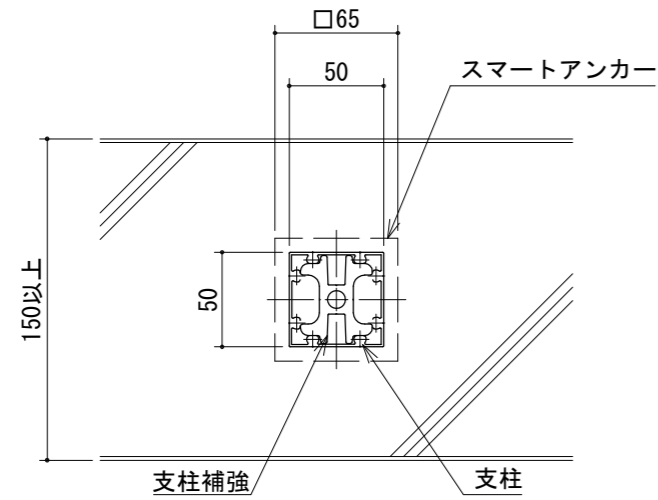

パラホールシステム [リジットアンカー+スマートアンカー工法]

■リジットアンカー-RG150B1, B2【柱幅50×50】 150型

【リジットアンカー+スマートアンカー】

リジットアンカー150B

スマートアンカー (治具付)