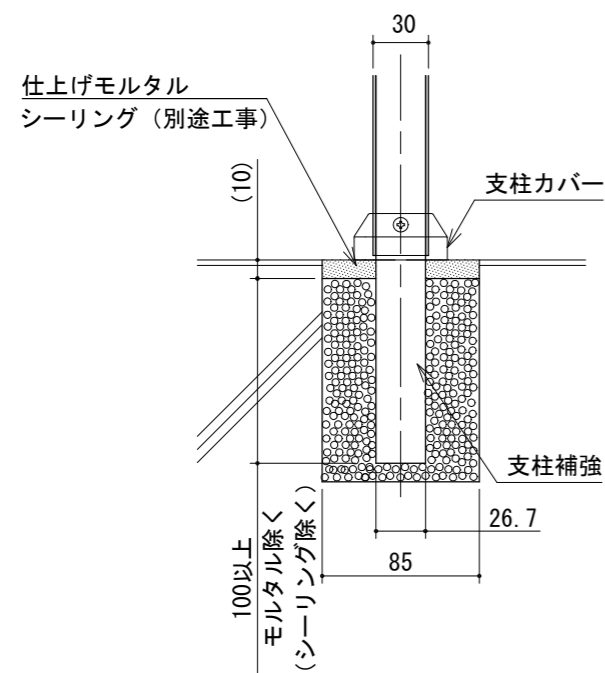

パラホールシステム [リジットアンカー+スマートアンカー工法]

■リジットアンカーRG300【柱幅30×60】 300型

【リジットアンカー+スマートアンカー】

リジットアンカー300

スマートアンカー (治具付)