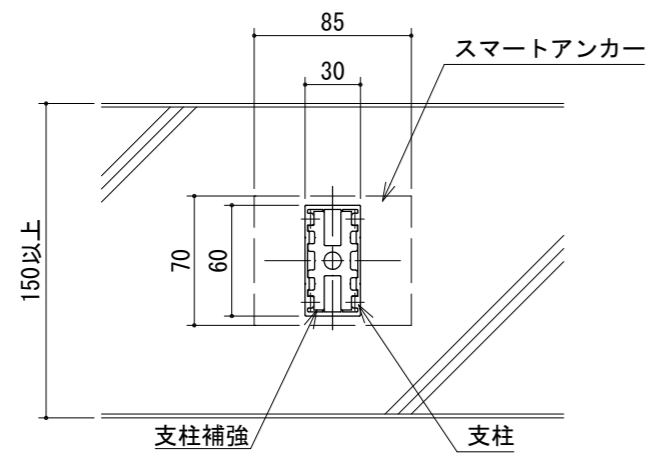

パラホールシステム [リジットアンカー+スマートアンカー工法]

■リジットアンカーRG300【柱幅30×60】 300型

【リジットアンカー+スマートアンカー】

リジットアンカー300

スマートアンカー (治具付)