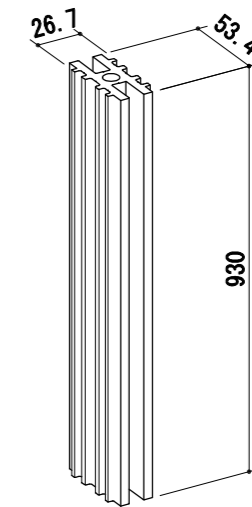

パラホールシステム [リジットアンカー+スマートアンカー工法]

■リジットアンカーRG300【柱幅30×60】 300型

【リジットアンカー+スマートアンカー】

リジットアンカー300

スマートアンカー (治具付)