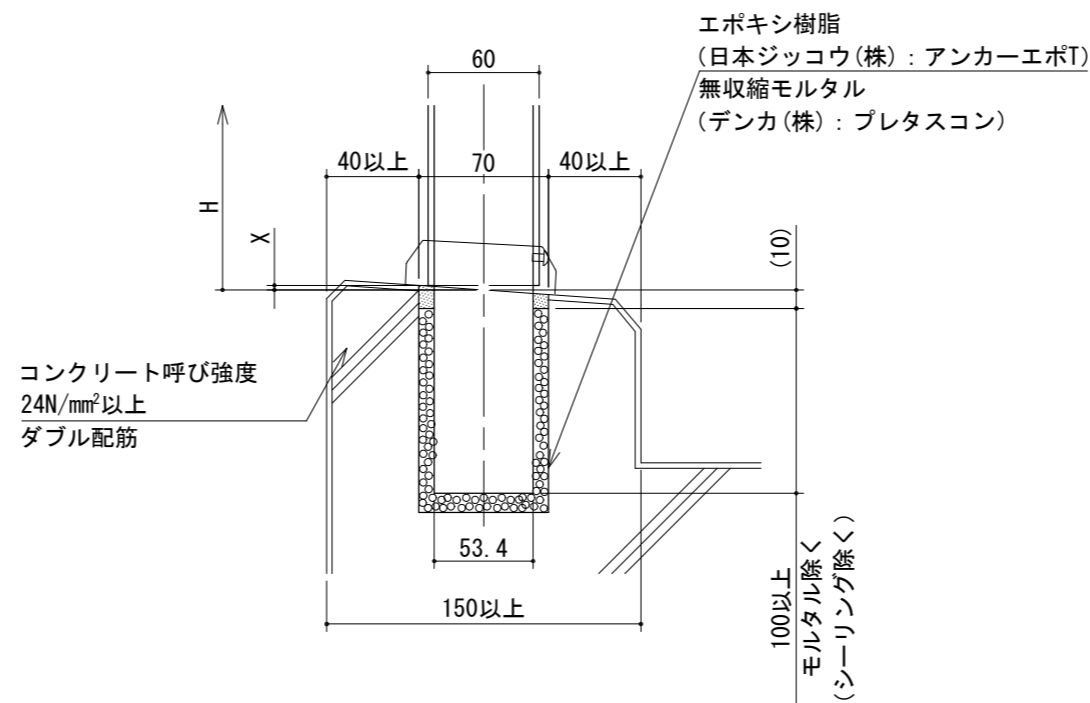

パラホールシステム [リジットアンカー+スマートアンカー工法]

■リジットアンカーRG300【柱幅30×60】 300型

【リジットアンカー+スマートアンカー】

リジットアンカー300

スマートアンカー (治具付)