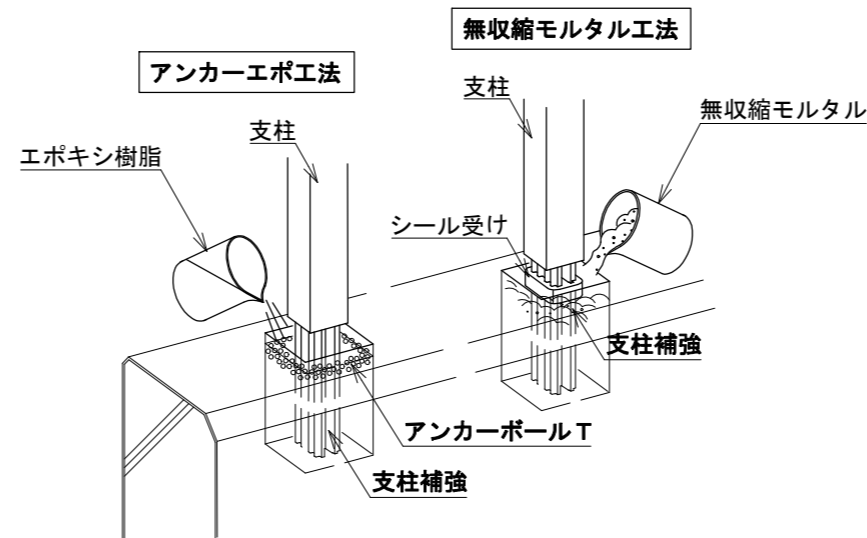

パラホールシステム [リジットアンカー+スマートアンカー工法]

■リジットアンカーRG300【柱幅30×60】 300型

【リジットアンカー+スマートアンカー】

リジットアンカー300

スマートアンカー (治具付)