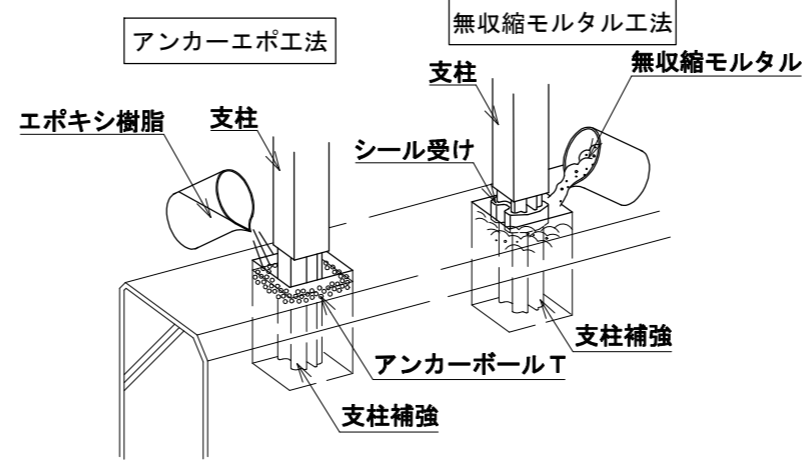

パラホールシステム [リジットアンカー+スマートアンカー工法]

■リジットアンカー-RG300【柱幅50×50】 300型

【リジットアンカー+スマートアンカー】

リジットアンカー-300

スマートアンカー (治具付)