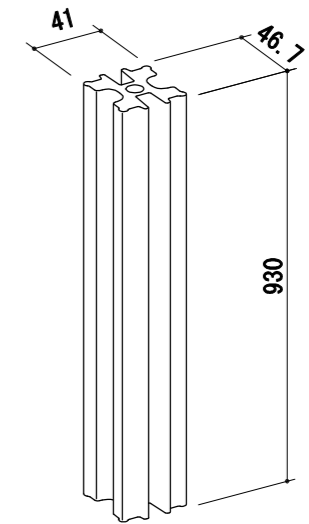

パラホールシステム [リジットアンカー+スマートアンカー工法]

■リジットアンカー-RG300【柱幅50×50】 300型

【リジットアンカー+スマートアンカー】

リジットアンカー-300

スマートアンカー (治具付)