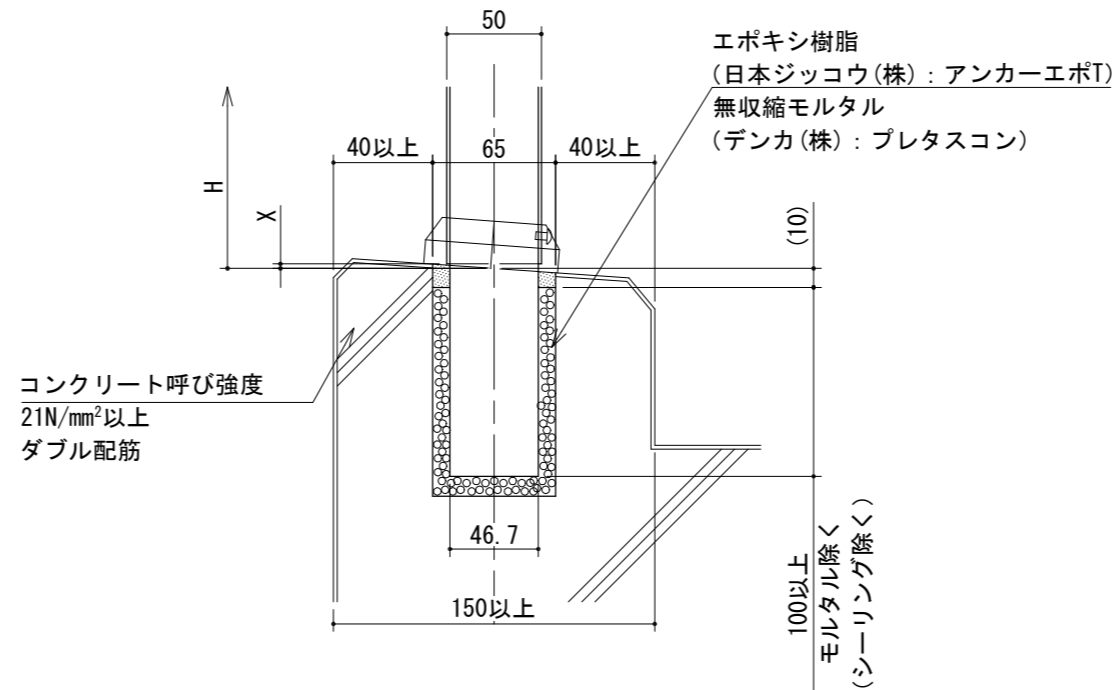

パラホールシステム [リジットアンカー+スマートアンカー工法]

■リジットアンカー-RG300【柱幅50×50】 300型

【リジットアンカー+スマートアンカー】

リジットアンカー-300

スマートアンカー (治具付)