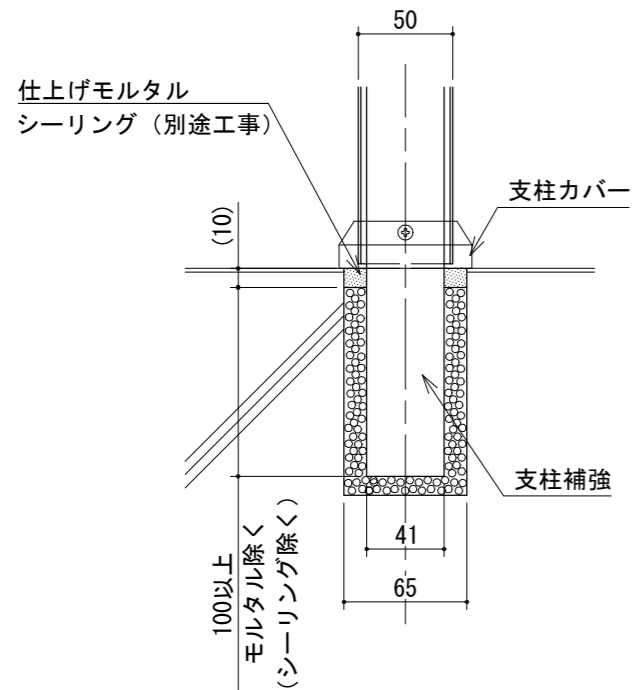

パラホールシステム [リジットアンカー+スマートアンカー工法]

■リジットアンカー-RG300【柱幅50×50】 300型

【リジットアンカー+スマートアンカー】

リジットアンカー-300

スマートアンカー (治具付)