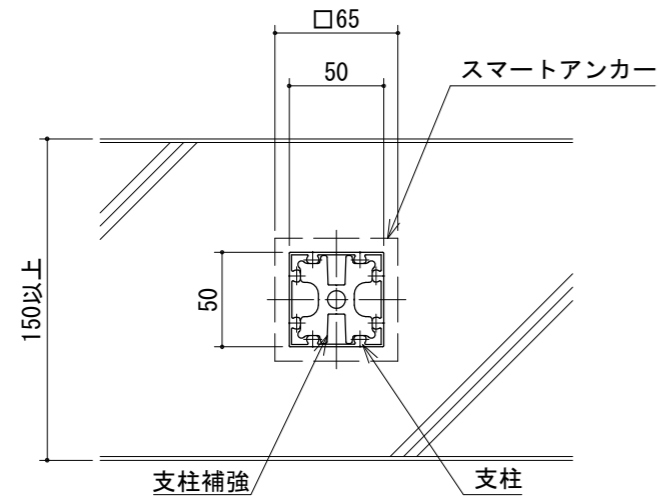

パラホールシステム [リジットアンカー+スマートアンカー工法]

■リジットアンカー-RG300【柱幅50×50】 300型

【リジットアンカー+スマートアンカー】

リジットアンカー-300

スマートアンカー (治具付)