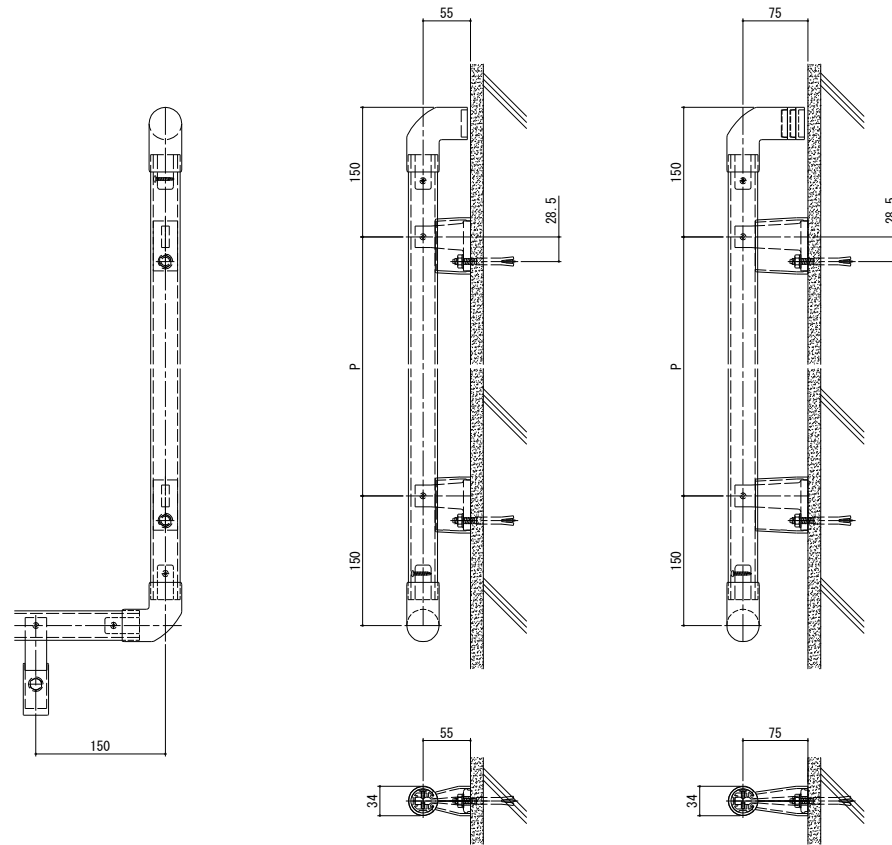

【縦納まり55タイプ】

【縦納まり75タイプ】

◆制作範囲 (mm)

	frail
	一般
アームピッチ:P	1000以下