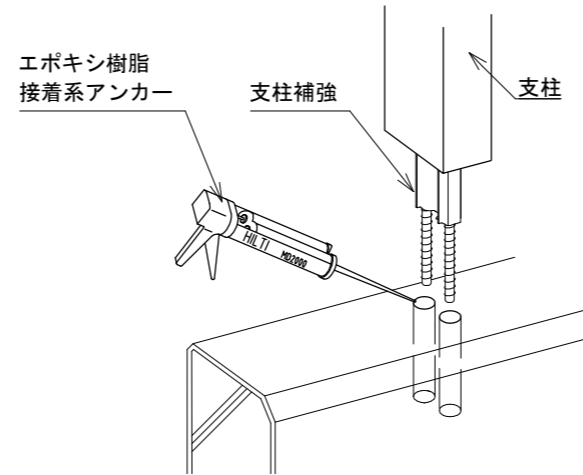

パラホールシステム

■DuoK100D【柱幅30×60】

【支柱補強】