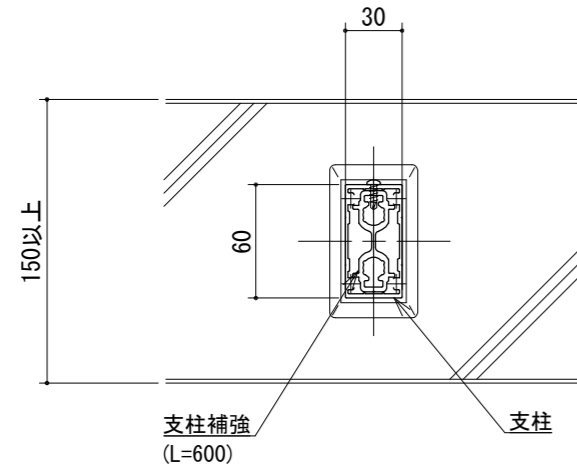

パラホールシステム

■DuoK100D【柱幅30×60】

【支柱補強】