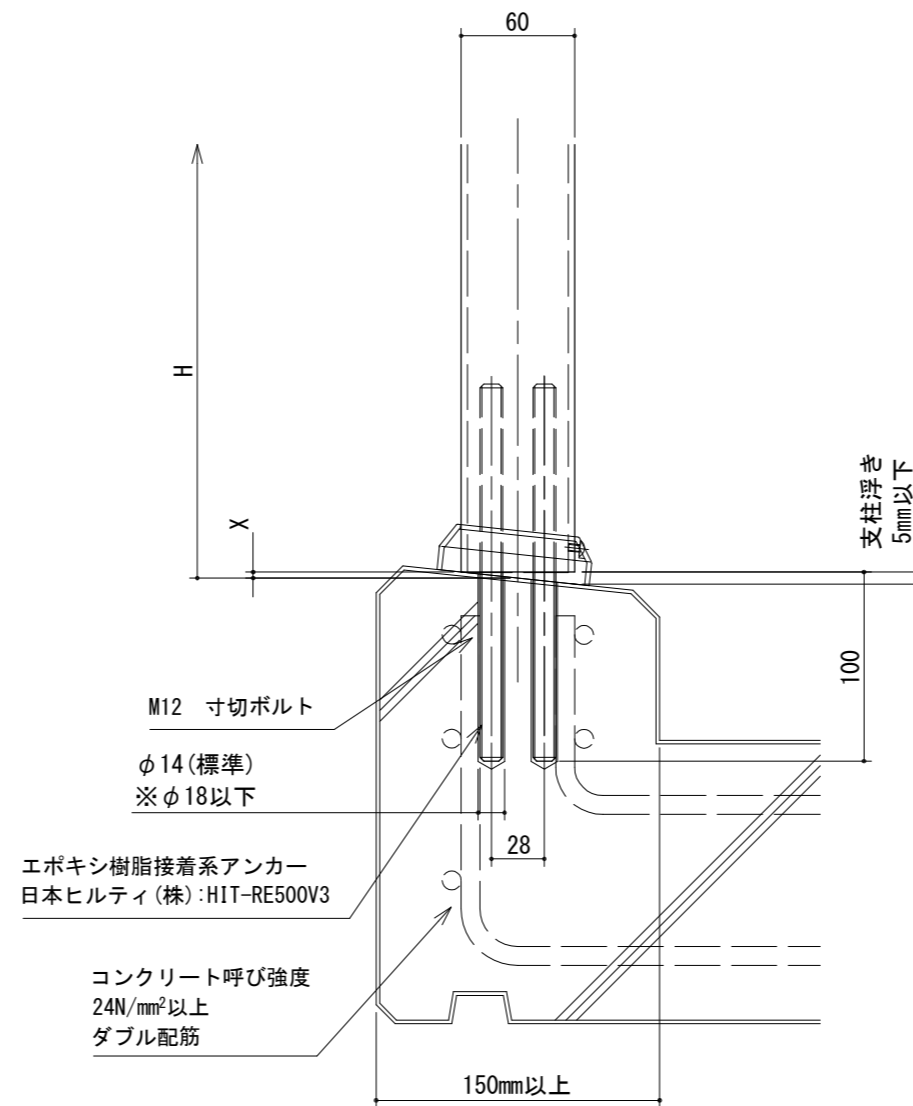

パラホールシステム

■DuoK100D【柱幅30×60】

【支柱補強】