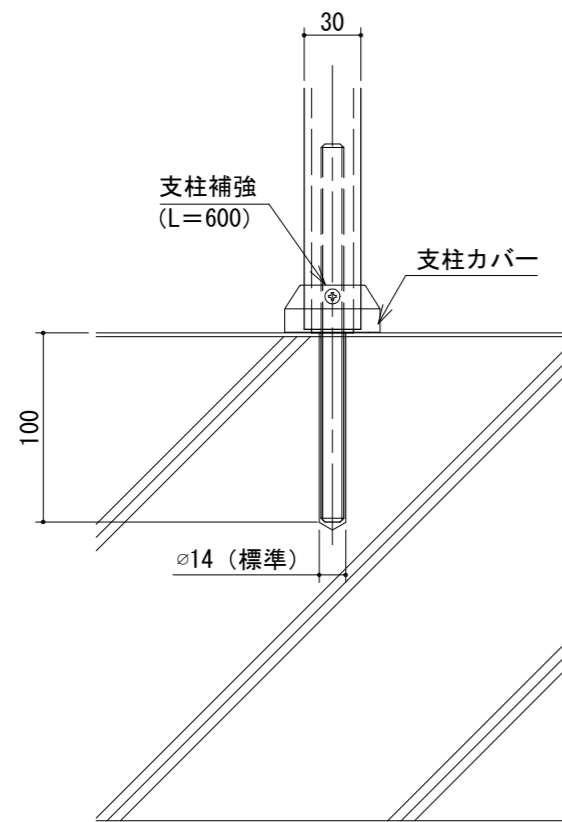

パラホールシステム

■DuoK100D【柱幅30×60】

【支柱補強】