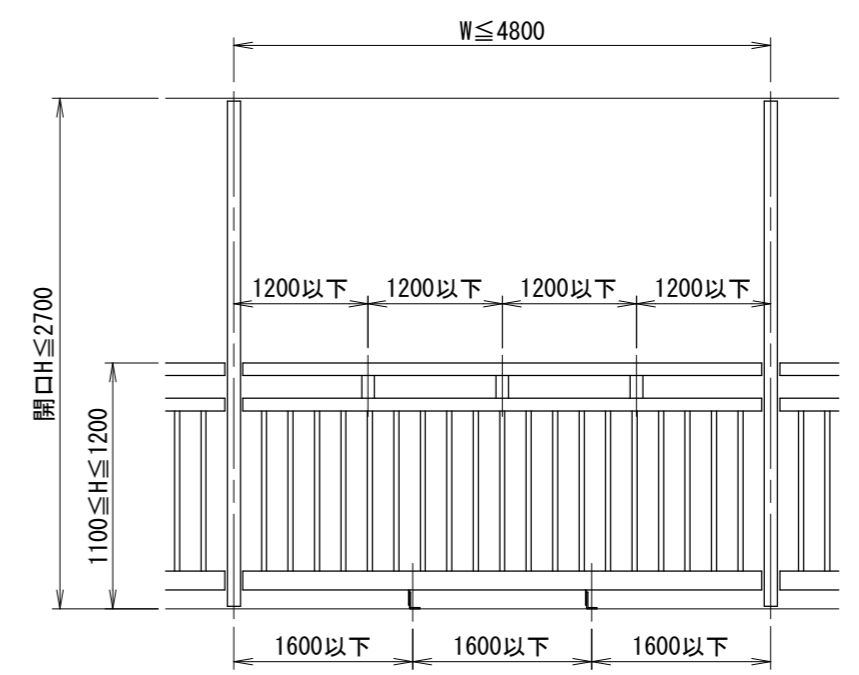

[二段手すりタテ格子タイプ]

[一段手すりタテ格子タイプ]

タテ格子バリエーション