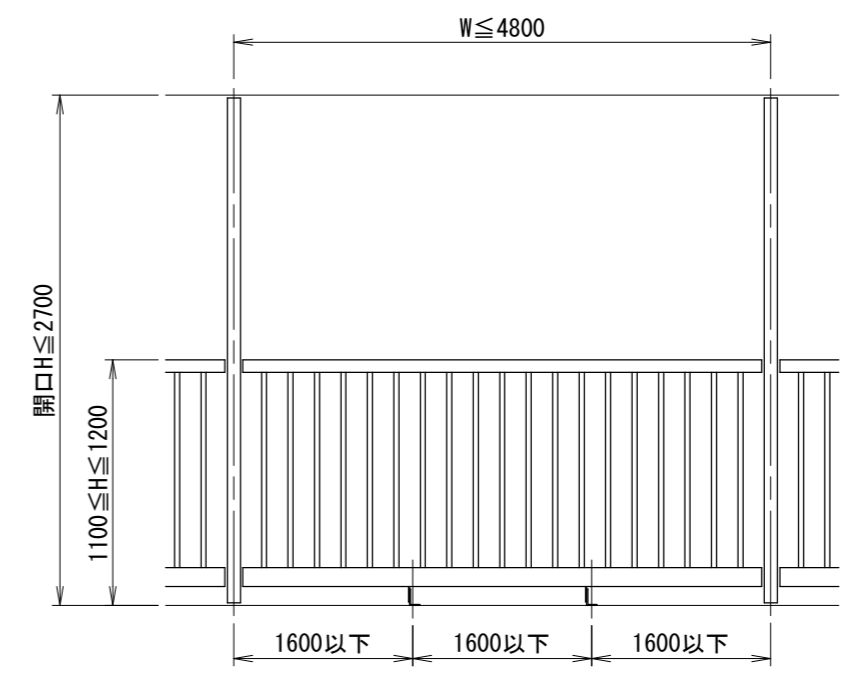

[二段手すりタテ格子タイプ]

[一段手すりタテ格子タイプ]

タテ格子バリエーション