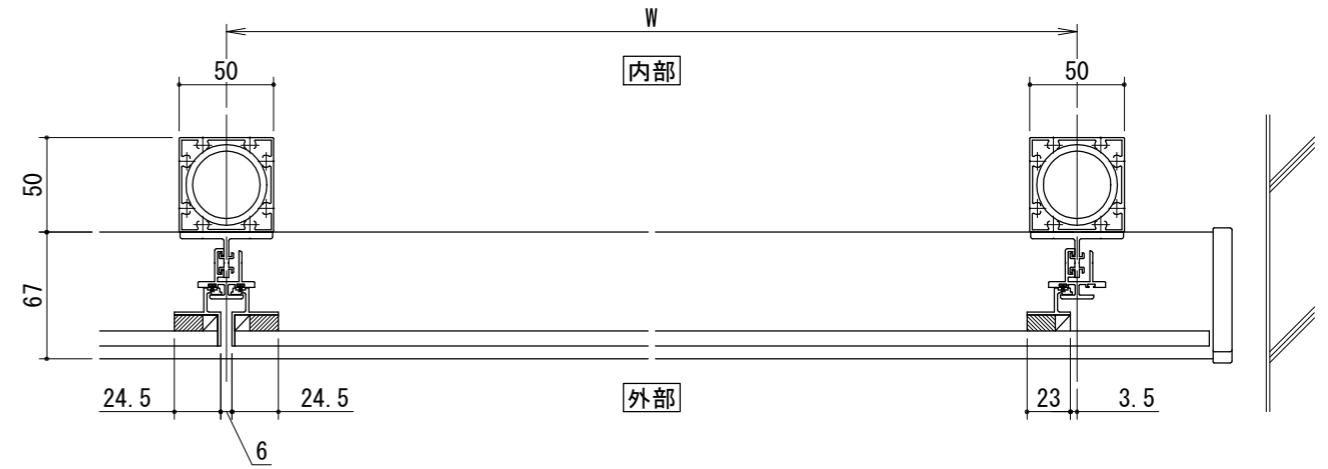

[ガラスタイプ]

ガラスバリエーション

- 合わせガラス
FL4+FL4
- 注) JIS R 3205による種類Ⅲ類のみBL仕様