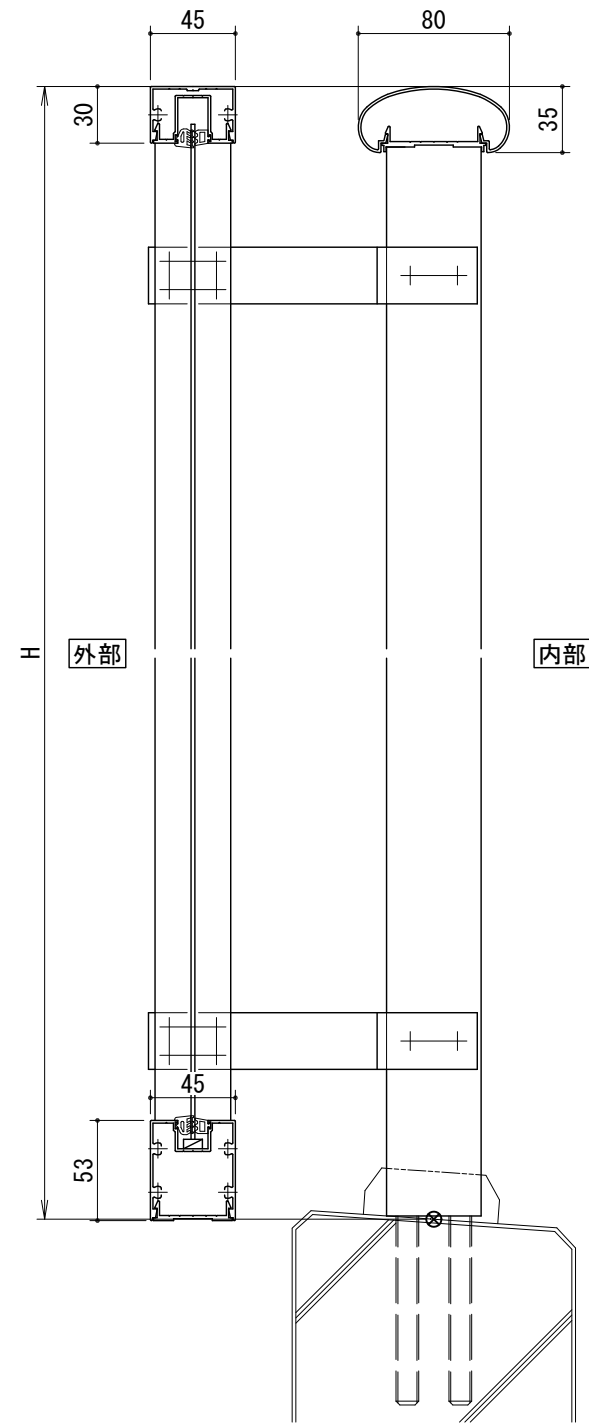

[パネルタイプ]

BL仕様  
※スラブ上納まり

手すりバリエーション

パネルバリエーション

- アルミ板パネル・・・t=2mm
- アルミパンチングパネル・・・t=2mm