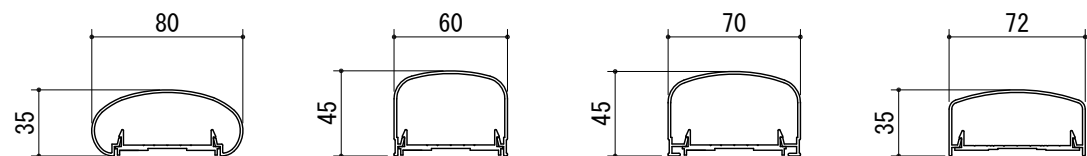

[パネルタイプ]

BL仕様  
※スラブ上納まり

手すりバリエーション

パネルバリエーション

- アルミ板パネル・・・t=2mm
- アルミパンチングパネル・・・t=2mm