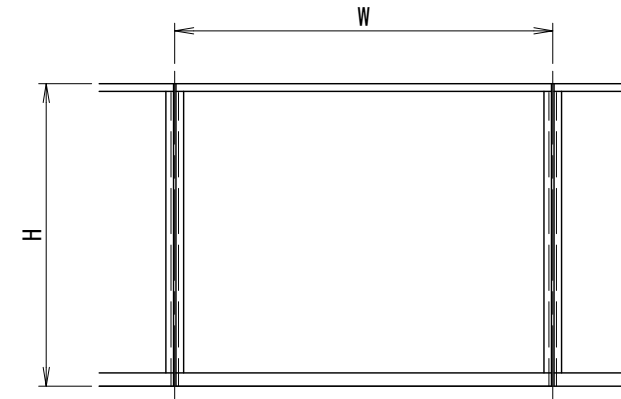

[パネルタイプ]

BL仕様  
※スラブ上納まり

手すりバリエーション

パネルバリエーション

- アルミ板パネル・・・t=2mm
- アルミパンチングパネル・・・t=2mm