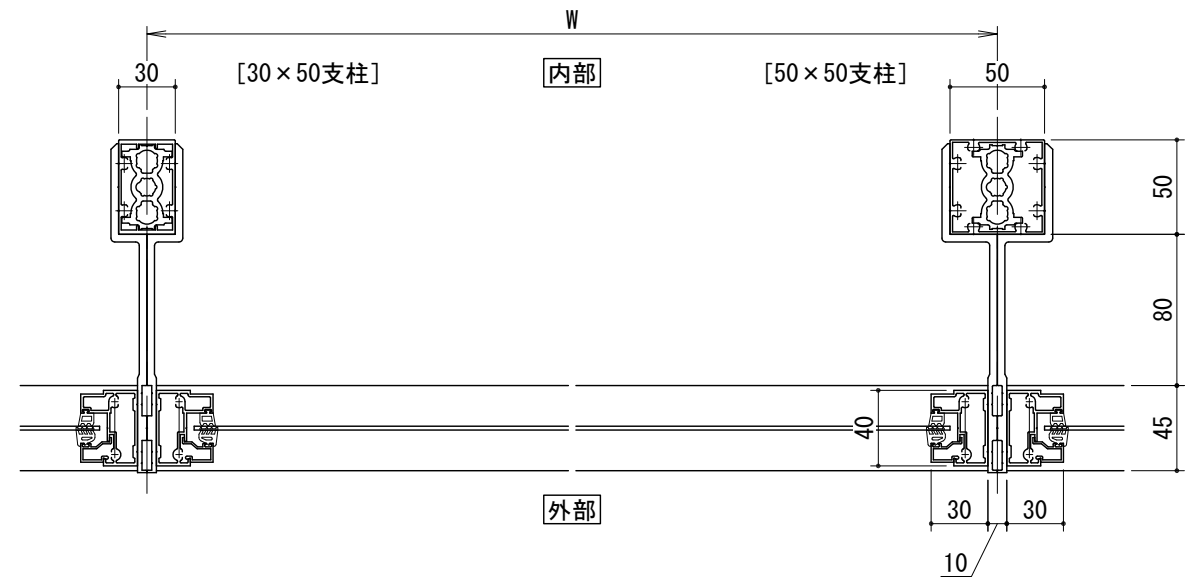

[パネルタイプ]

BL仕様  
※スラブ上納まり

手すりバリエーション

パネルバリエーション

- アルミ板パネル・・・t=2mm
- アルミパンチングパネル・・・t=2mm