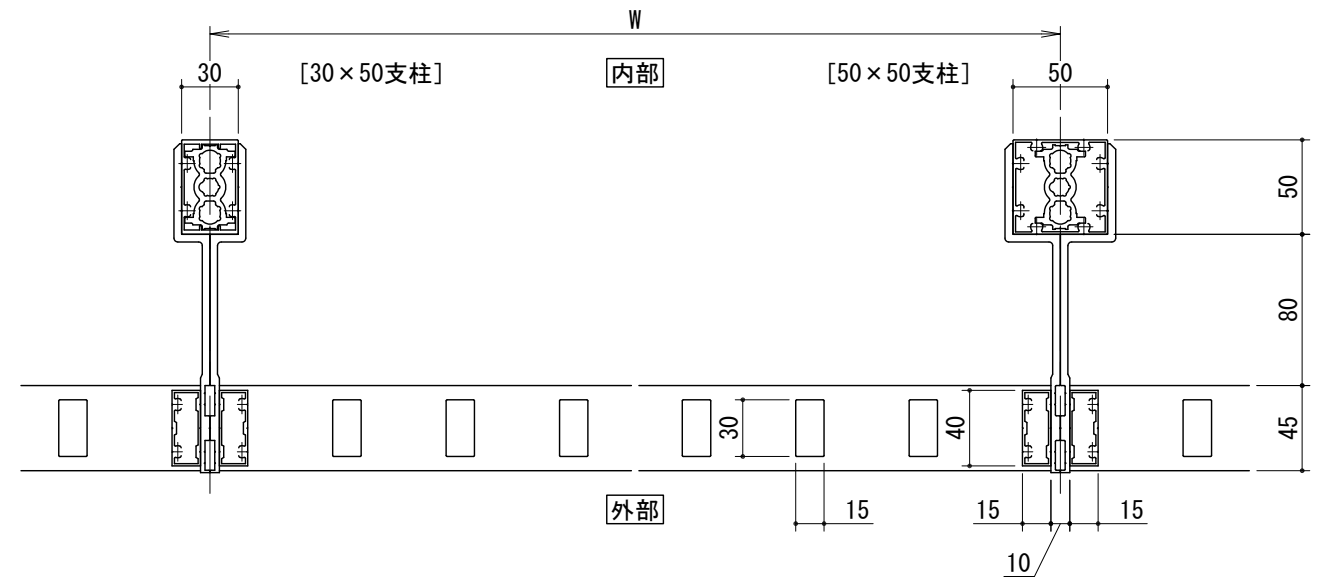

[タテ格子Bタイプ]

BL仕様
※スラブ上納まり

手すりバリエーション

タテ格子バリエーション