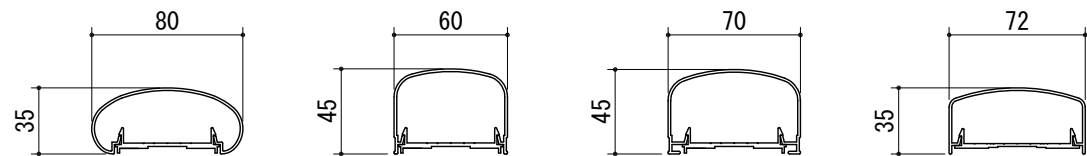

[タテ格子Bタイプ]

BL仕様
※スラブ上納まり

手すりバリエーション

タテ格子バリエーション