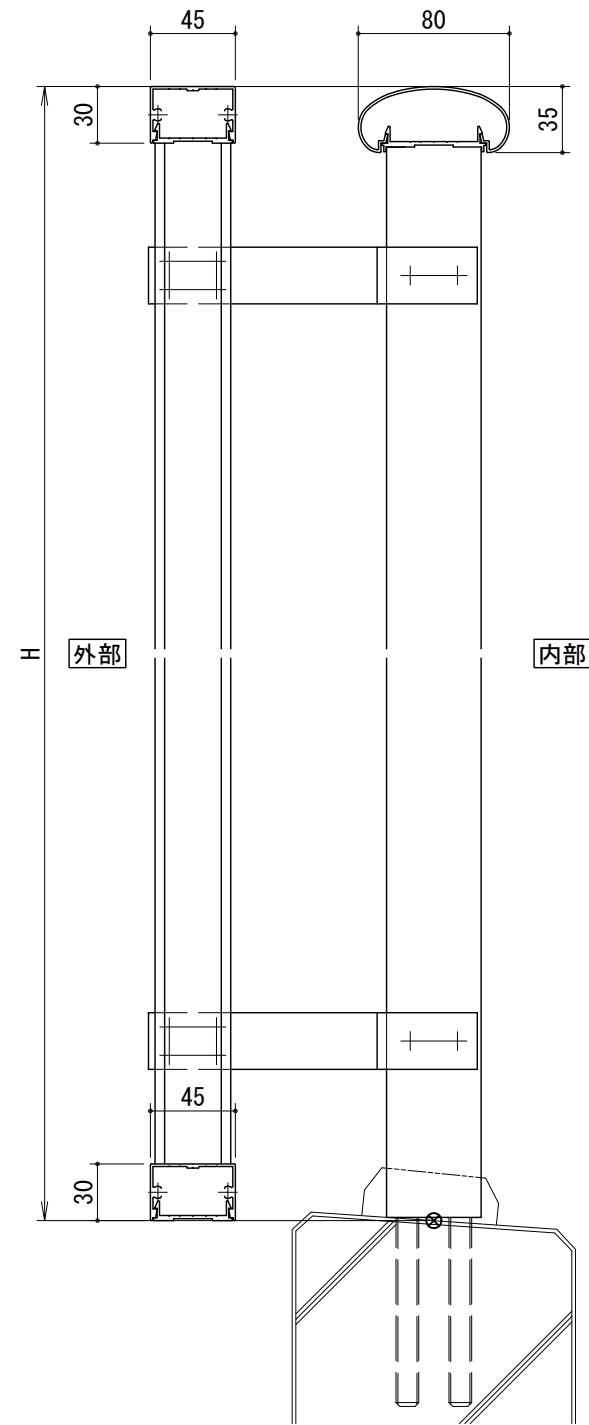

[タテ格子Bタイプ]

BL仕様
※スラブ上納まり

手すりバリエーション

タテ格子バリエーション