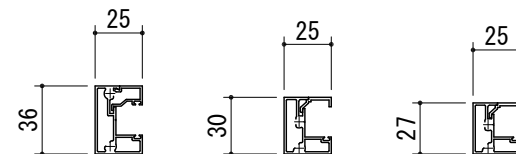

[パネルタイプ]  
胴縁Lブラケット

[パネルタイプ]  
胴縁Zブラケット

手すりバリエーション

タテ枠バリエーション

パネルバリエーション

- アルミ板パネル・・・t=2mm
- アルミパンチングパネル・・・t=2mm

胴縁Lブラケット

胴縁Zブラケット