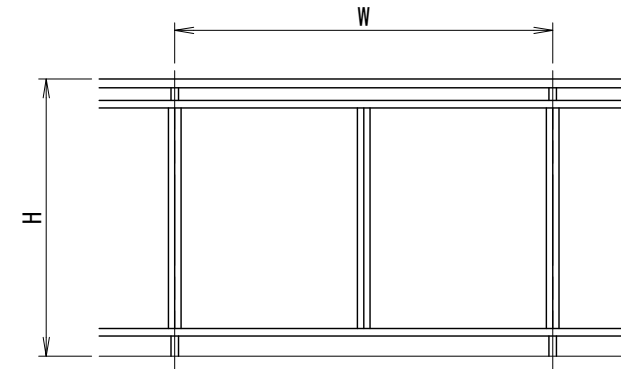

[パネルタイプ]  
胴縁Lブラケット

[パネルタイプ]  
胴縁Zブラケット

手すりバリエーション

タテ枠バリエーション

パネルバリエーション

- アルミ板パネル・・・t=2mm
- アルミパンチングパネル・・・t=2mm

胴縁Lブラケット

胴縁Zブラケット