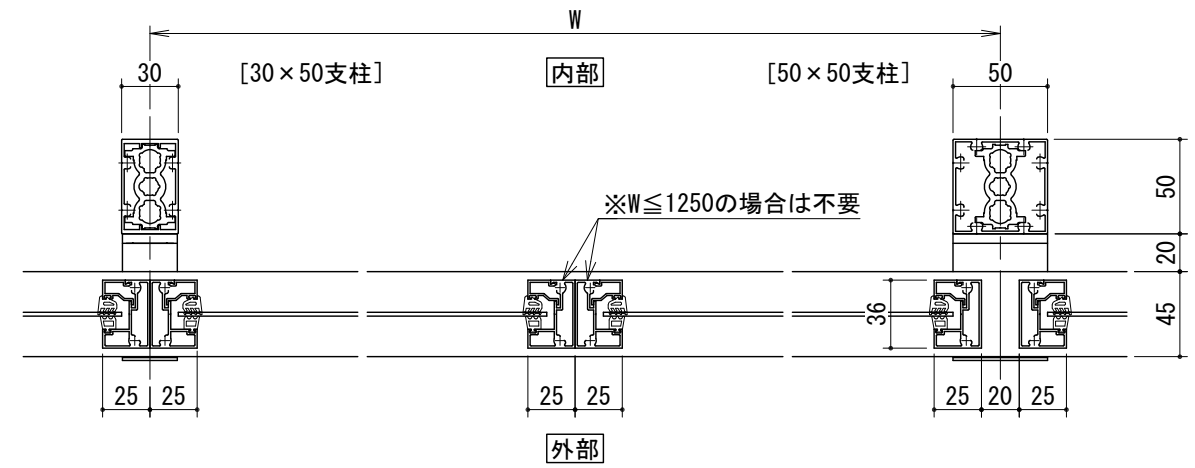

[パネルタイプ]  
胴縁Lブラケット

[パネルタイプ]  
胴縁Zブラケット

手すりバリエーション

タテ枠バリエーション

パネルバリエーション

- アルミ板パネル・・・t=2mm
- アルミパンチングパネル・・・t=2mm

胴縁Lブラケット

胴縁Zブラケット