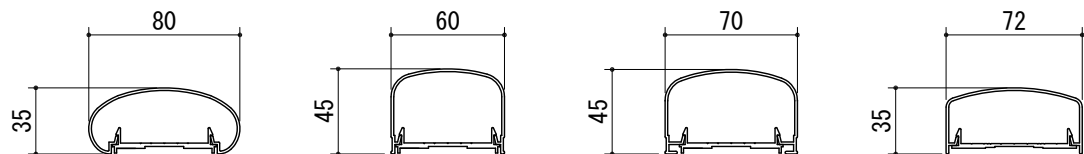

[パネルタイプ]  
胴縁Lブラケット

[パネルタイプ]  
胴縁Zブラケット

手すりバリエーション

タテ枠バリエーション

パネルバリエーション

- アルミ板パネル・・・t=2mm
- アルミパンチングパネル・・・t=2mm

胴縁Lブラケット

胴縁Zブラケット