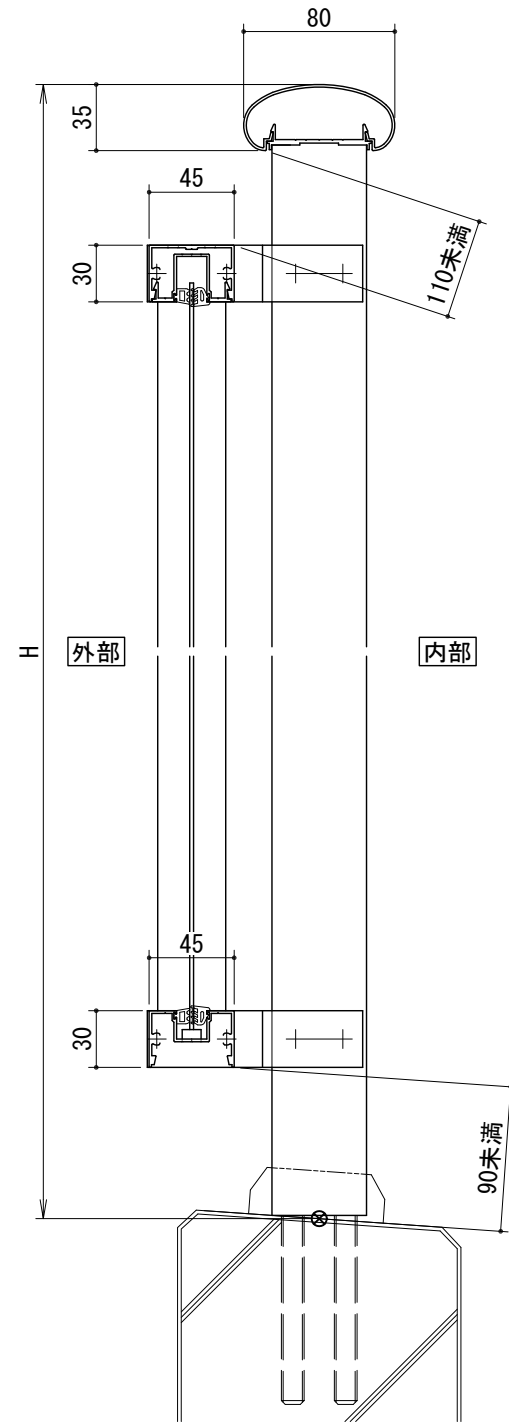

[パネルタイプ]  
胴縁Lブラケット

[パネルタイプ]  
胴縁Zブラケット

手すりバリエーション

タテ枠バリエーション

パネルバリエーション

- アルミ板パネル・・・t=2mm
- アルミパンチングパネル・・・t=2mm

胴縁Lブラケット

胴縁Zブラケット