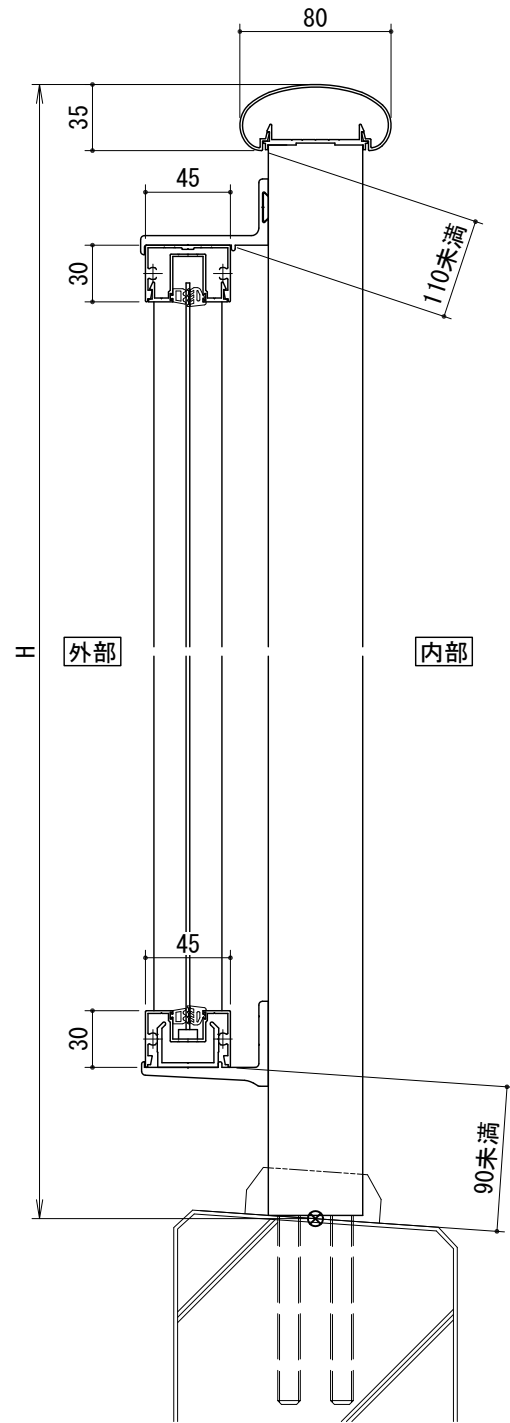

[パネルタイプ]  
胴縁Lブラケット

[パネルタイプ]  
胴縁Zブラケット

手すりバリエーション

タテ枠バリエーション

パネルバリエーション

- アルミ板パネル・・・t=2mm
- アルミパンチングパネル・・・t=2mm

胴縁Lブラケット

胴縁Zブラケット