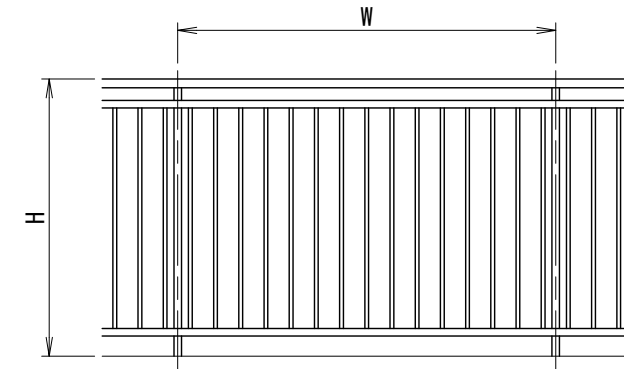

[タテ格子タイプ]
胴縁Lブラケット

[タテ格子タイプ]
胴縁Zブラケット

胴縁Lブラケット

胴縁Zブラケット

手すりバリエーション

タテ格子バリエーション