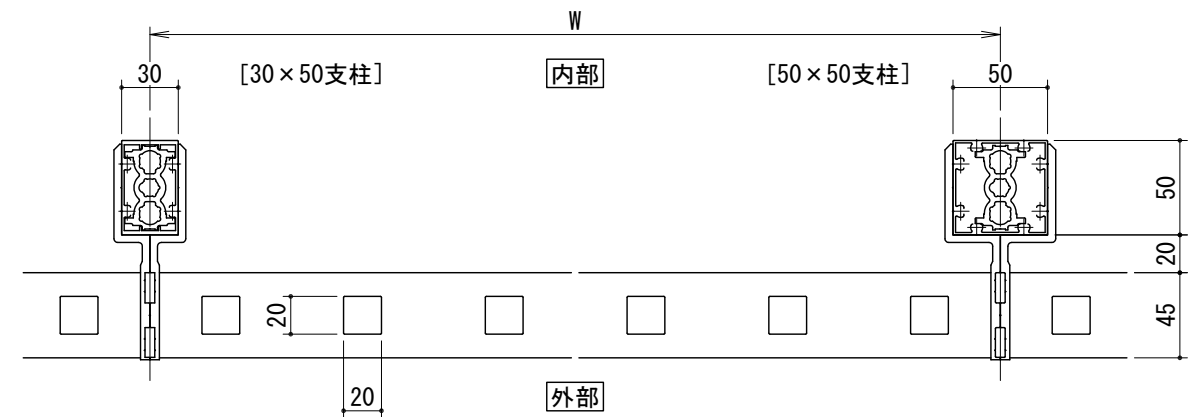

[タテ格子タイプ]
胴縁Lブラケット

[タテ格子タイプ]
胴縁Zブラケット

胴縁Lブラケット

胴縁Zブラケット

手すりバリエーション

タテ格子バリエーション