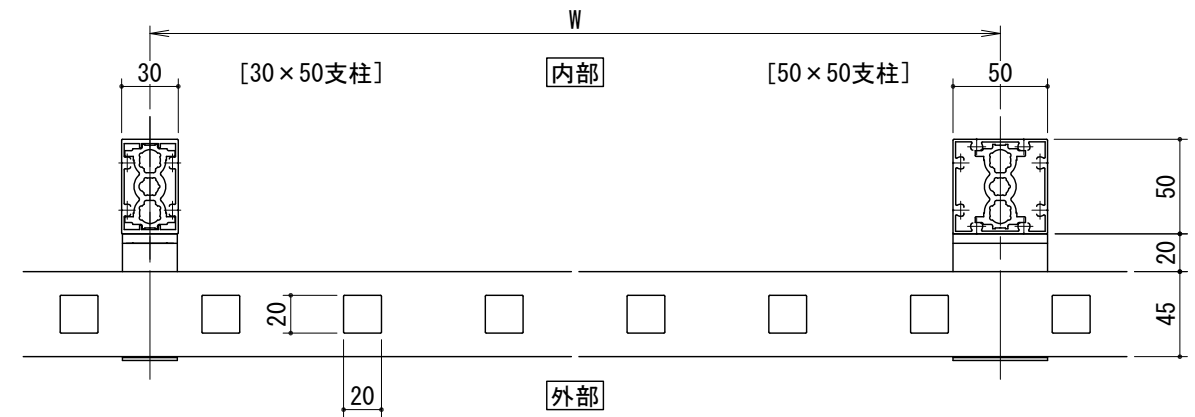

[タテ格子タイプ]
胴縁Lブラケット

[タテ格子タイプ]
胴縁Zブラケット

胴縁Lブラケット

胴縁Zブラケット

手すりバリエーション

タテ格子バリエーション