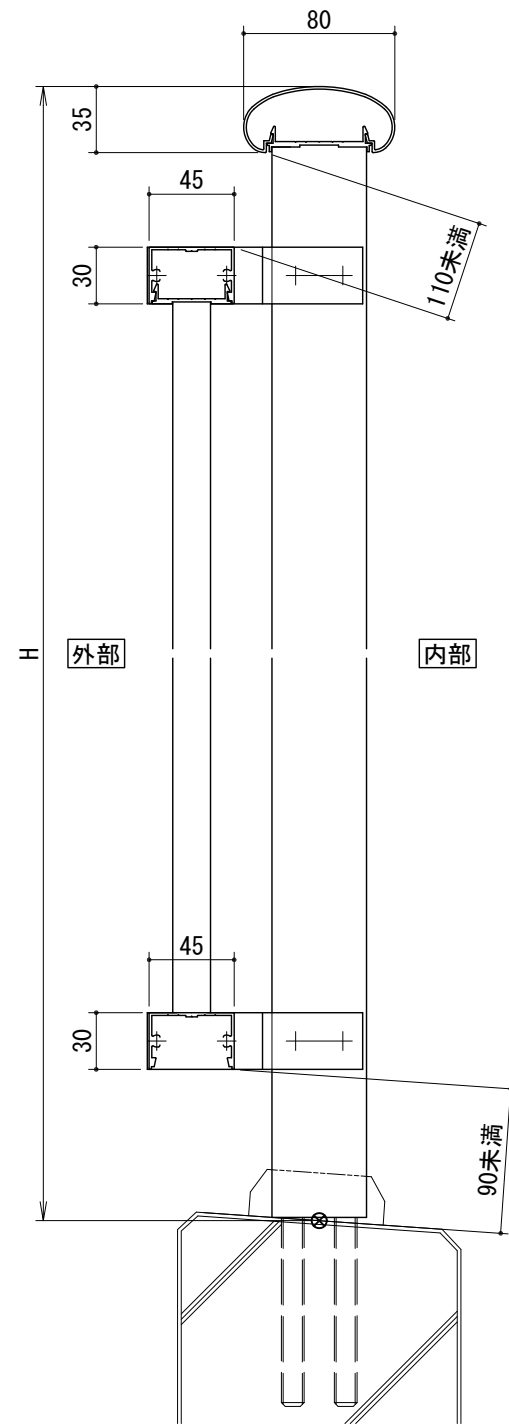

[タテ格子タイプ]
胴縁Lブラケット

[タテ格子タイプ]
胴縁Zブラケット

胴縁Lブラケット

胴縁Zブラケット

手すりバリエーション

タテ格子バリエーション