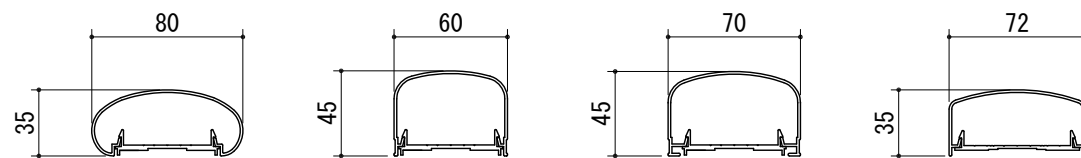

[タテ格子タイプ]
胴縁Lブラケット

[タテ格子タイプ]
胴縁Zブラケット

胴縁Lブラケット

胴縁Zブラケット

手すりバリエーション

タテ格子バリエーション