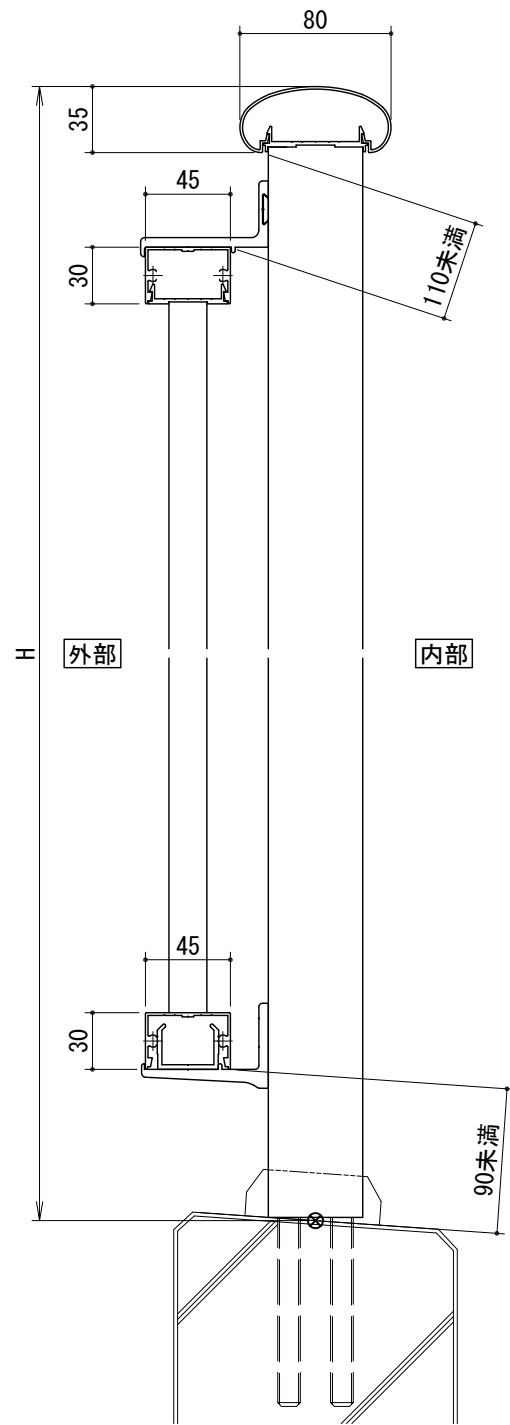

[タテ格子タイプ]
胴縁Lブラケット

[タテ格子タイプ]
胴縁Zブラケット

胴縁Lブラケット

胴縁Zブラケット

手すりバリエーション

タテ格子バリエーション