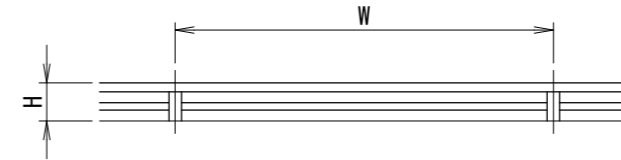

[トップレールタイプ]

[50×50支柱]

手すりバリエーション