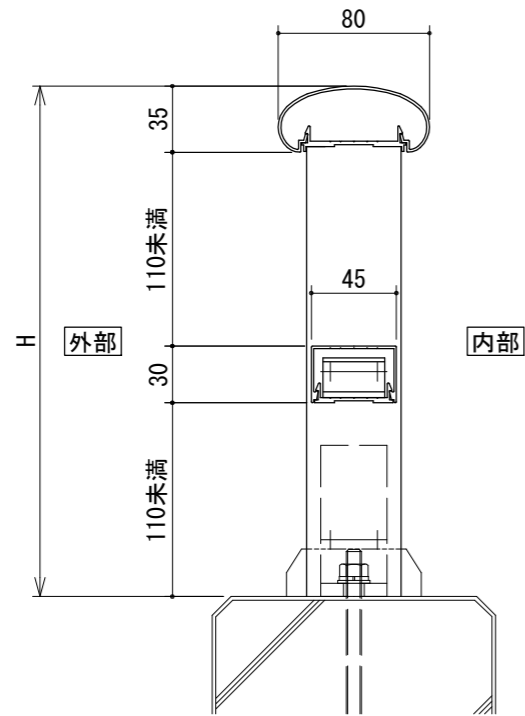

[トップレールタイプ]

[50×50支柱]

手すりバリエーション