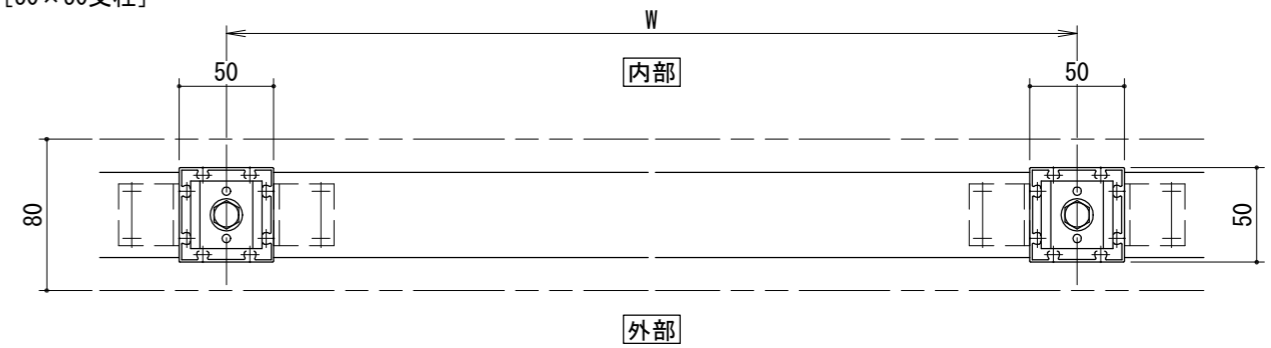

[トップレールタイプ]

[50×50支柱]

手すりバリエーション