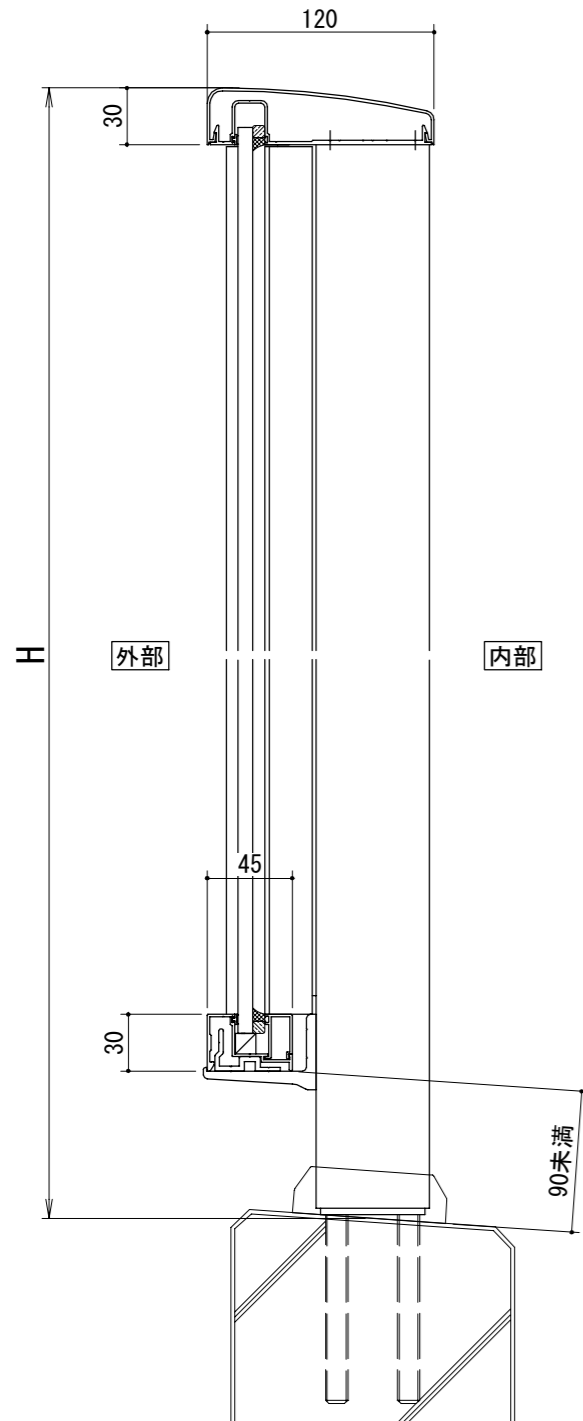

[タテ枠Aタイプ]
中間

[タテ枠Aタイプ]
端部

[30×60支柱]

手すりバリエーション