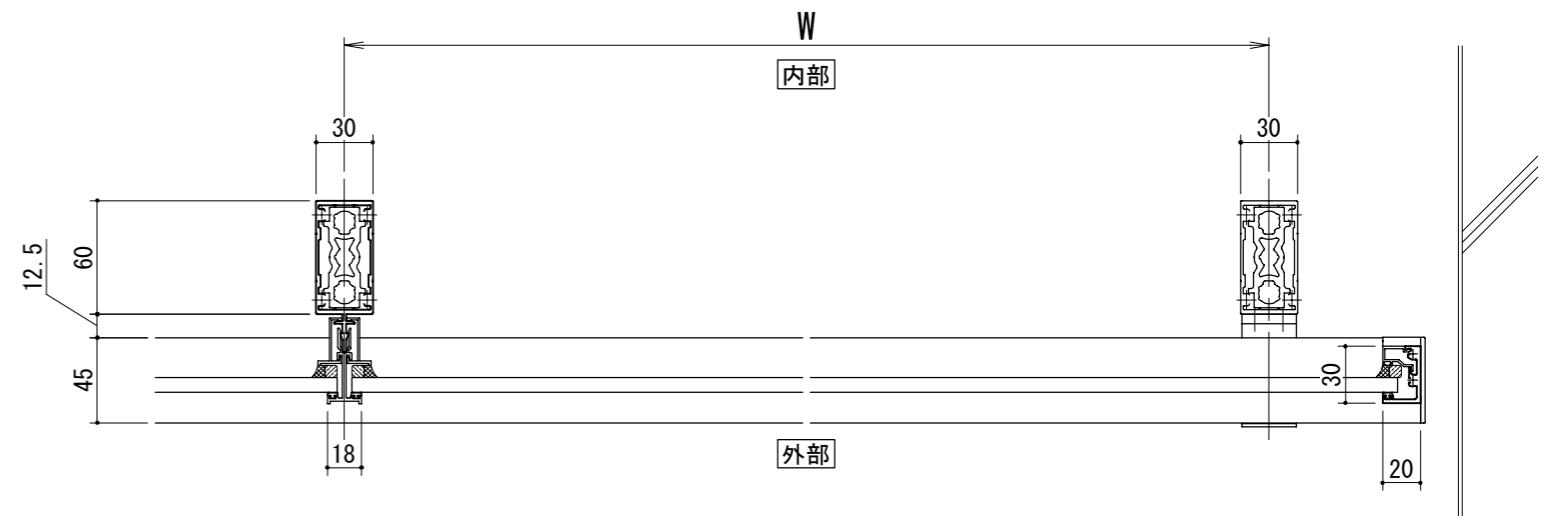

[タテ枠Aタイプ]
中間

[タテ枠Aタイプ]
端部

[30×60支柱]

手すりバリエーション