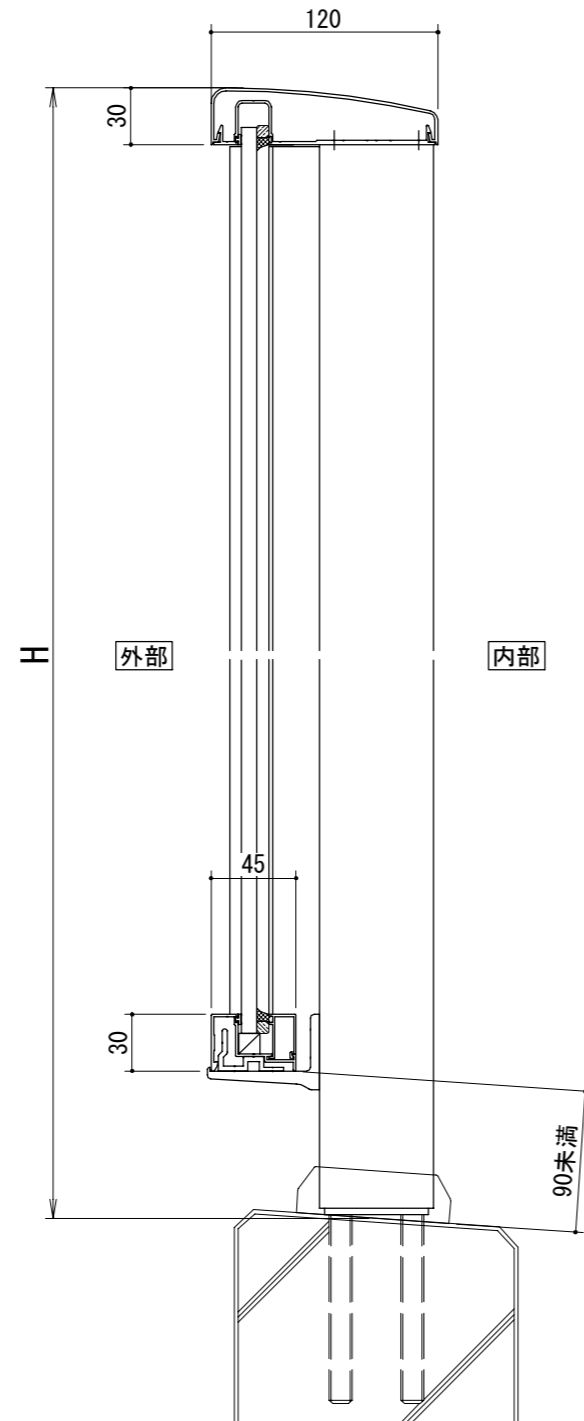

[タテ枠Aタイプ]
中間

[タテ枠Aタイプ]
端部

[30×60支柱]

手すりバリエーション