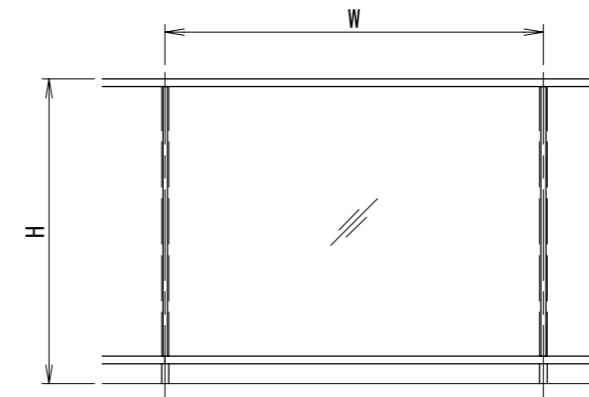

[タテ枠Aタイプ]
中間

[タテ枠Aタイプ]
端部

[30×60支柱]

手すりバリエーション