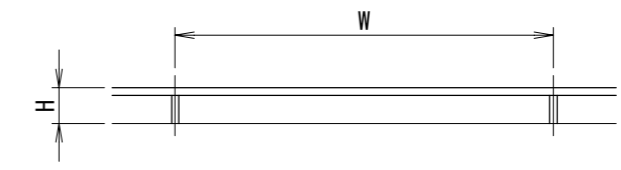

[トURREールタイプ]
 ※H \geq 140の場合は、胴縁横格子追加となります。

[30×60支柱]

手すりバリエーション