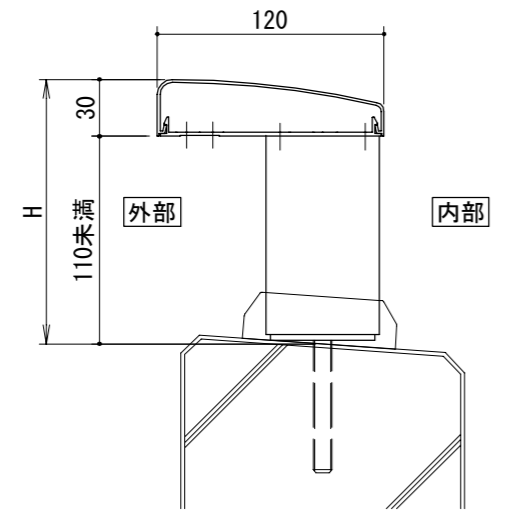

[トURREールタイプ]
 ※H \geq 140の場合は、胴縁横格子追加となります。

[30×60支柱]

手すりバリエーション