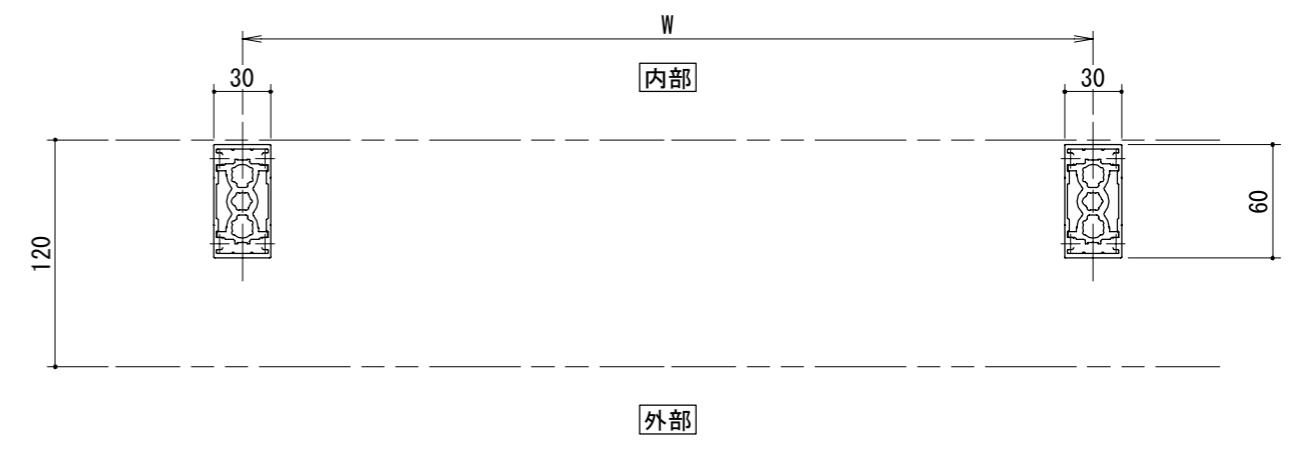

[トURREールタイプ]
 ※H \geq 140の場合は、胴縁横格子追加となります。

[30×60支柱]

手すりバリエーション