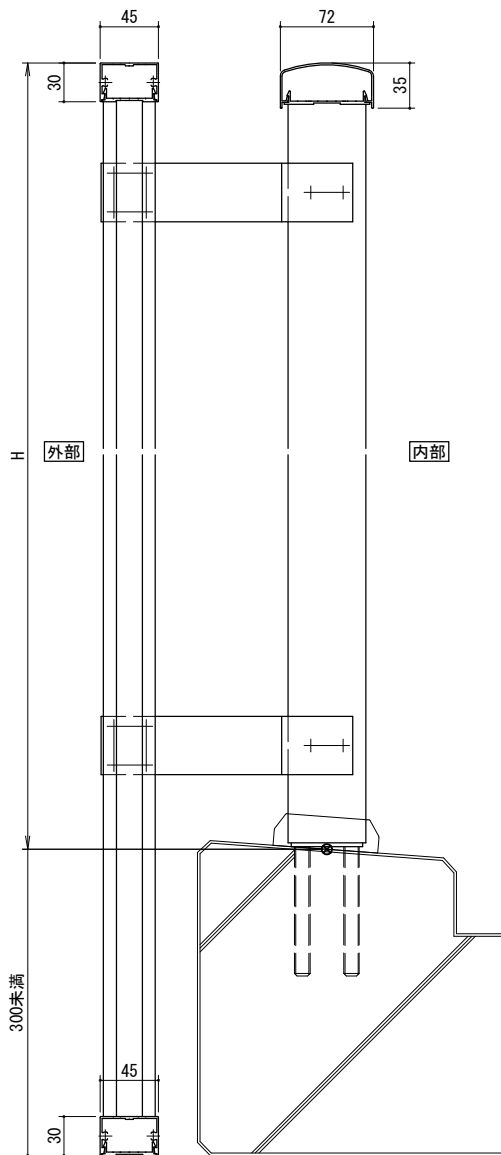

[タテ格子タイプ]

[30×60支柱]

タテ格子バリエーション