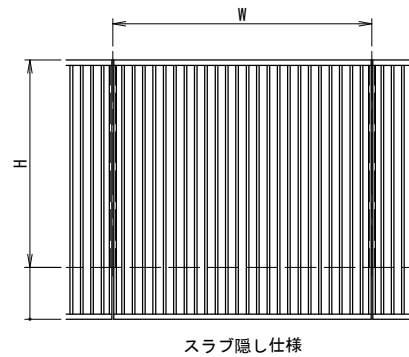

[タテ格子タイプ]

[30×60支柱]

タテ格子バリエーション