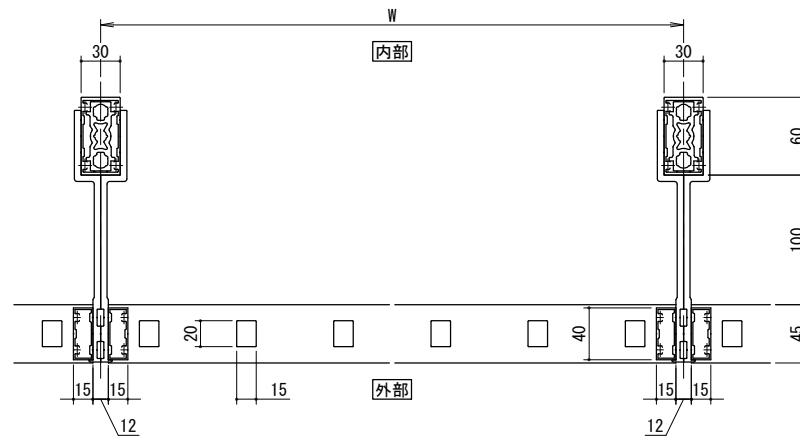

[タテ格子タイプ]

[30×60支柱]

タテ格子バリエーション