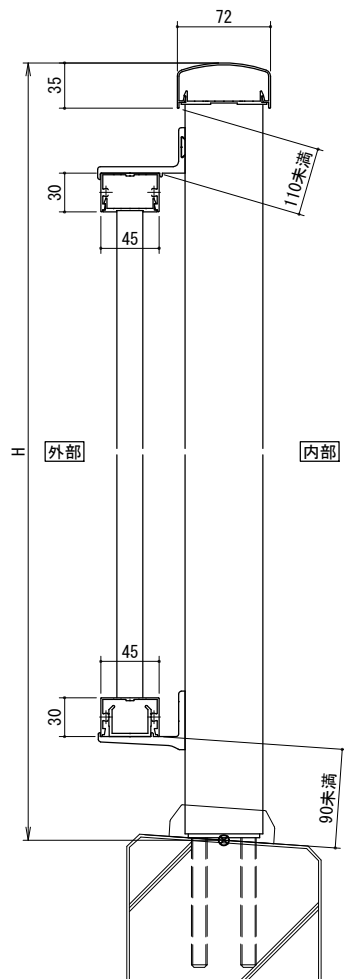

[タテ格子タイプ]

[30×60支柱]

タテ格子バリエーション