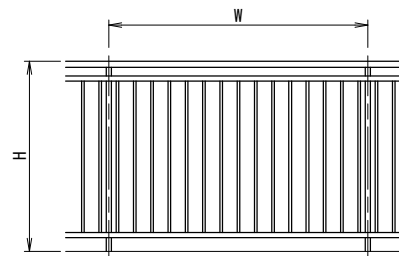

[タテ格子タイプ]

[30×60支柱]

タテ格子バリエーション