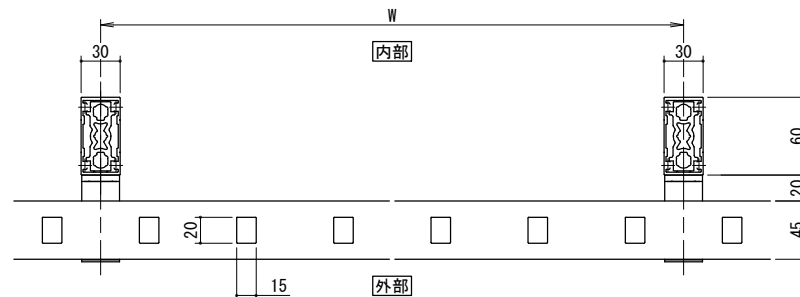

[タテ格子タイプ]

[30×60支柱]

タテ格子バリエーション