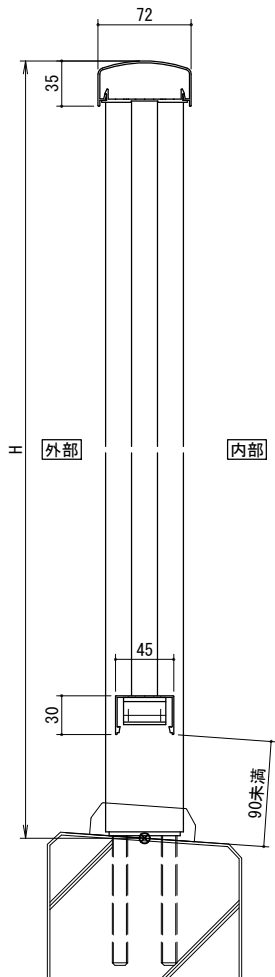

[一段手すりタテ格子タイプ]

[二段手すりタテ格子タイプ]

[30×60支柱]

タテ格子バリエーション