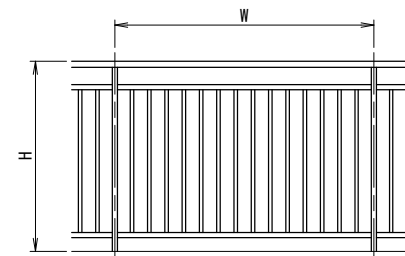

[一段手すりタテ格子タイプ]

[二段手すりタテ格子タイプ]

[30×60支柱]

タテ格子バリエーション