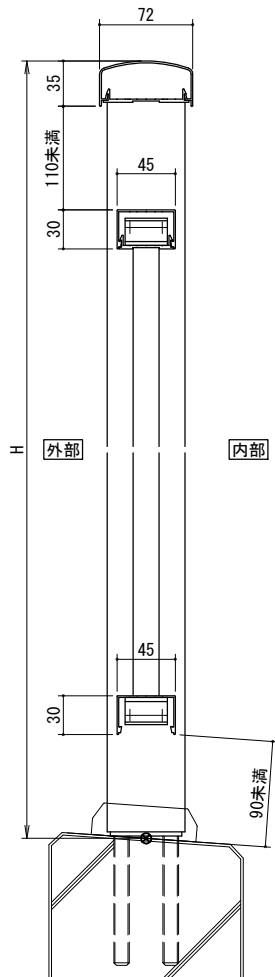

[一段手すりタテ格子タイプ]

[二段手すりタテ格子タイプ]

[30×60支柱]

タテ格子バリエーション