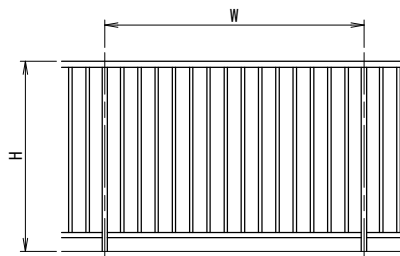

[一段手すりタテ格子タイプ]

[二段手すりタテ格子タイプ]

[30×60支柱]

タテ格子バリエーション