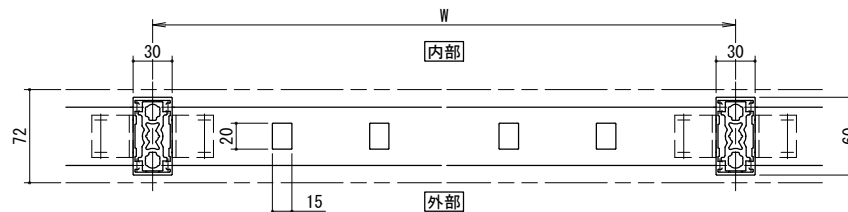

[一段手すりタテ格子タイプ]

[二段手すりタテ格子タイプ]

[30×60支柱]

タテ格子バリエーション