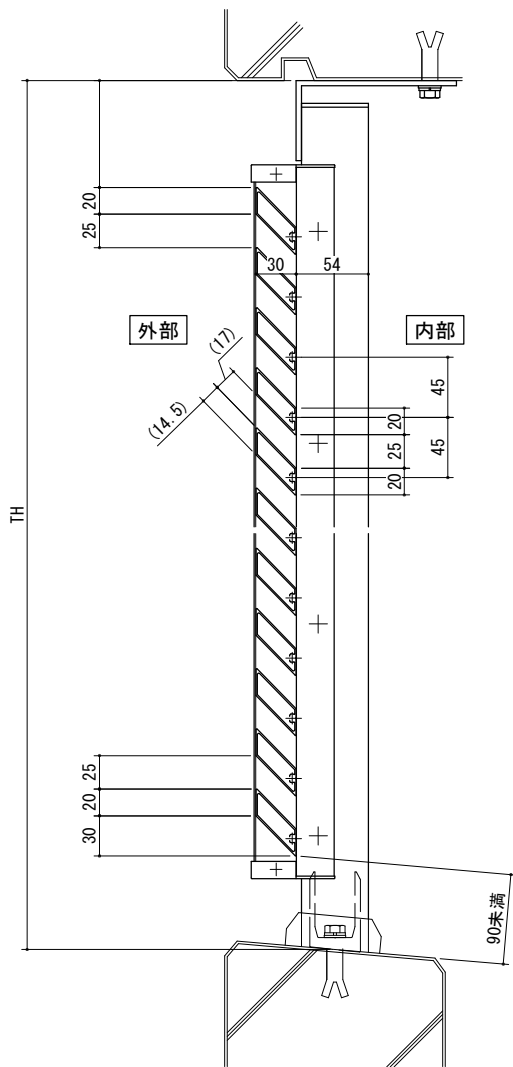

[Ventilate louver_SCREEN]

姿図 (1:40)

格子バリエーション