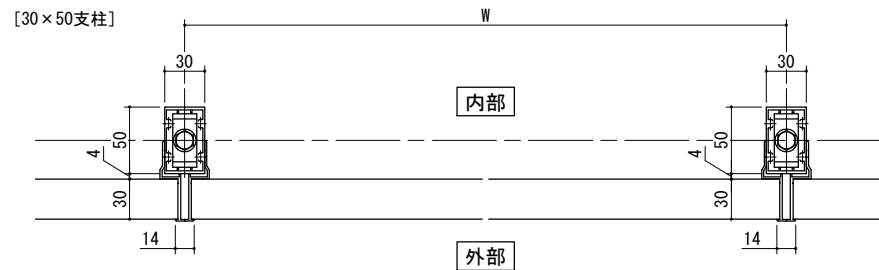

[Ventilate louver_SCREEN]

姿図 (1:40)

格子バリエーション