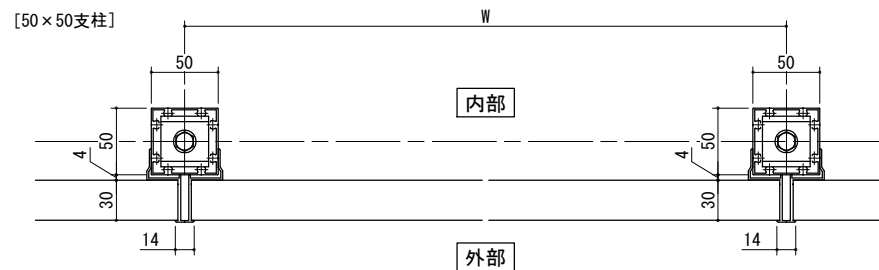

[Ventilate louver_SCREEN]

姿図 (1:40)

格子バリエーション