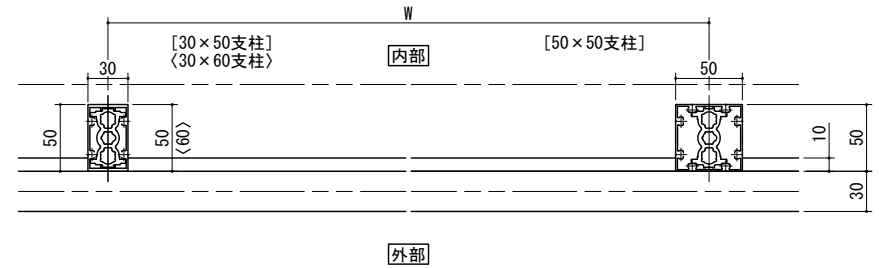

[スリム横格子イン(持ち出し納まり)]

手すりバリエーション