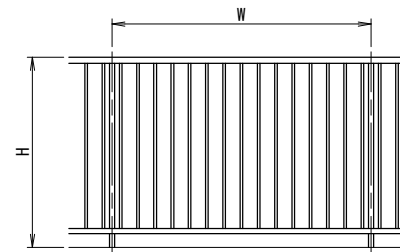

[タテ格子タイプ]
胴縁Lブラケット

[タテ格子タイプ]
胴縁Zブラケット

手すりバリエーション

胴縁Lブラケット

胴縁Zブラケット

タテ格子バリエーション