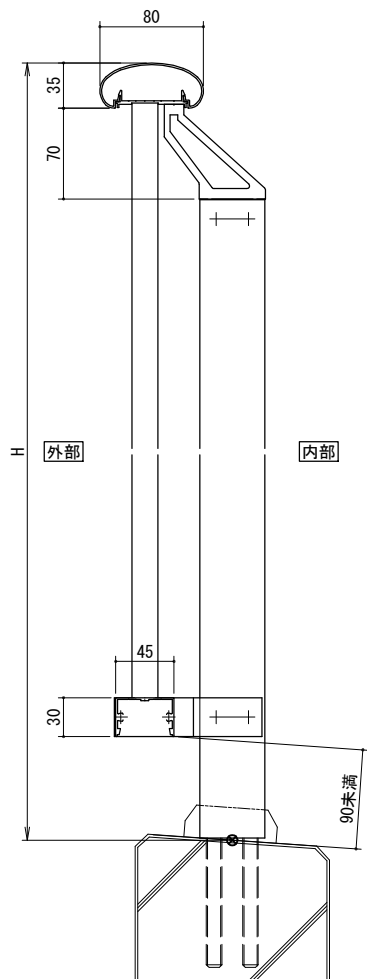

[タテ格子タイプ]
胴縁Lブラケット

[タテ格子タイプ]
胴縁Zブラケット

手すりバリエーション

胴縁Lブラケット

胴縁Zブラケット

タテ格子バリエーション