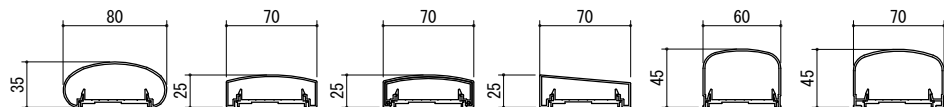

[タテ格子タイプ]
胴縁Lブラケット

[タテ格子タイプ]
胴縁Zブラケット

手すりバリエーション

胴縁Lブラケット

胴縁Zブラケット

タテ格子バリエーション