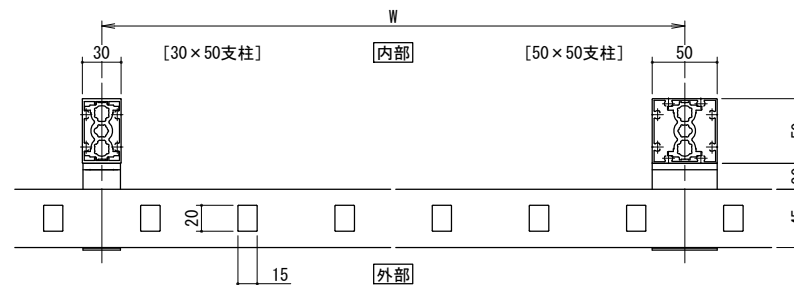

[タテ格子タイプ]
胴縁Lブラケット

[タテ格子タイプ]
胴縁Zブラケット

手すりバリエーション

胴縁Lブラケット

胴縁Zブラケット

タテ格子バリエーション