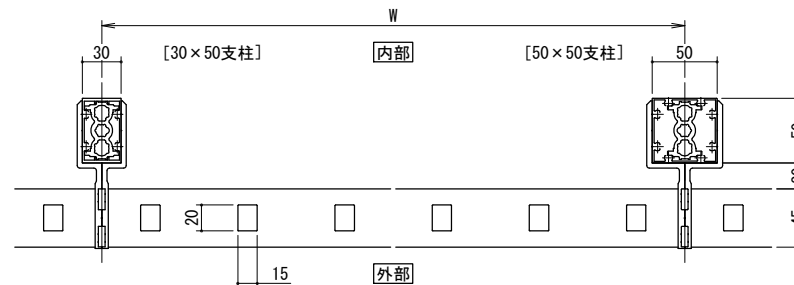

[タテ格子タイプ]
胴縁Lブラケット

[タテ格子タイプ]
胴縁Zブラケット

手すりバリエーション

胴縁Lブラケット

胴縁Zブラケット

タテ格子バリエーション