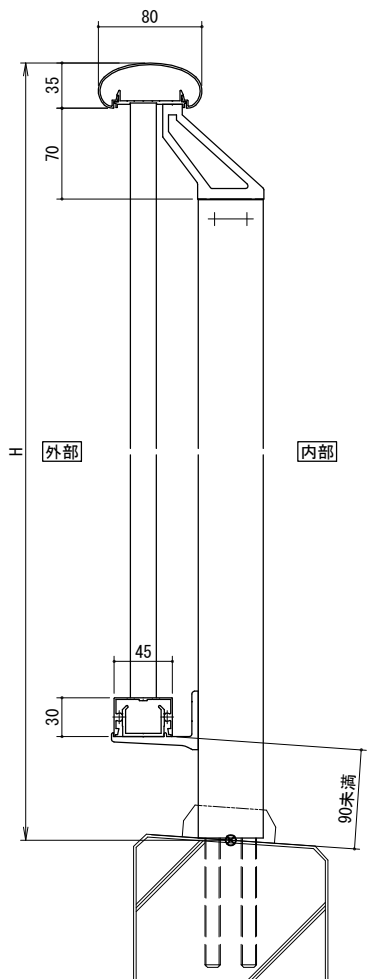

[タテ格子タイプ]
胴縁Lブラケット

[タテ格子タイプ]
胴縁Zブラケット

手すりバリエーション

胴縁Lブラケット

胴縁Zブラケット

タテ格子バリエーション