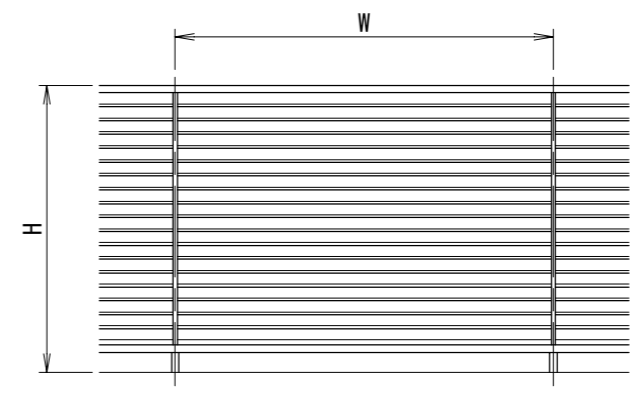

[ガラリタイプ]

手すりバリエーション

[30×50支柱]

[50×50支柱]