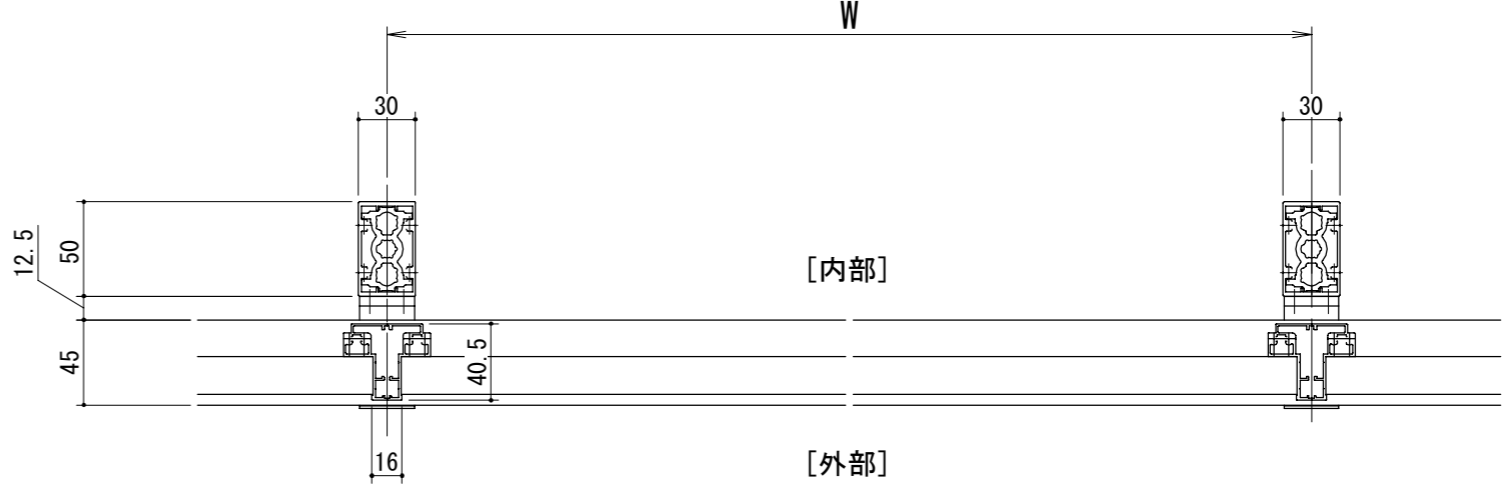

[ガラリタイプ]

手すりバリエーション

[30×50支柱]

[50×50支柱]