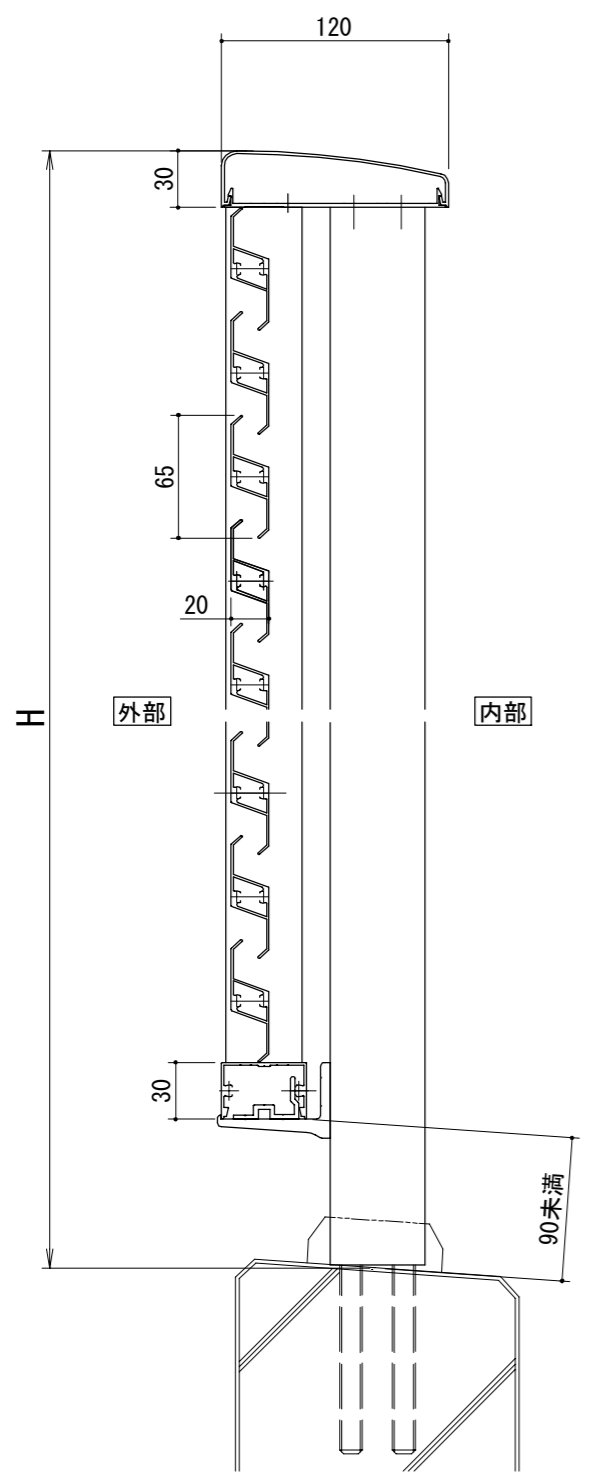

[ガラリタイプ]

手すりバリエーション

[30×50支柱]

[50×50支柱]