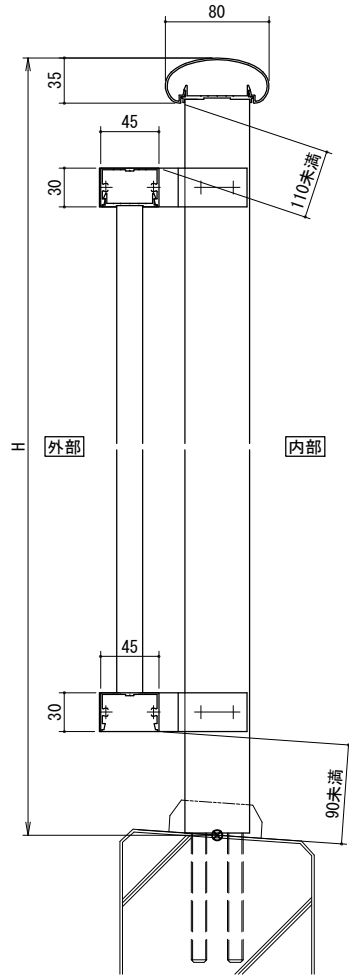

[タテ格子タイプ]
胴縁Lブラケット

[タテ格子タイプ]
胴縁Zブラケット

胴縁Lブラケット

胴縁Zブラケット

手すりバリエーション

タテ格子バリエーション