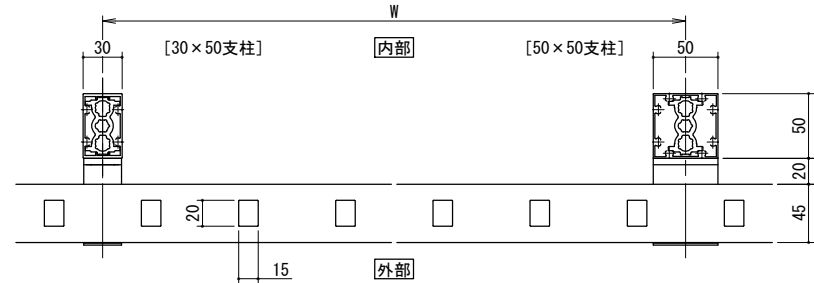

[タテ格子タイプ]
胴縁Lブラケット

[タテ格子タイプ]
胴縁Zブラケット

胴縁Lブラケット

胴縁Zブラケット

手すりバリエーション

タテ格子バリエーション