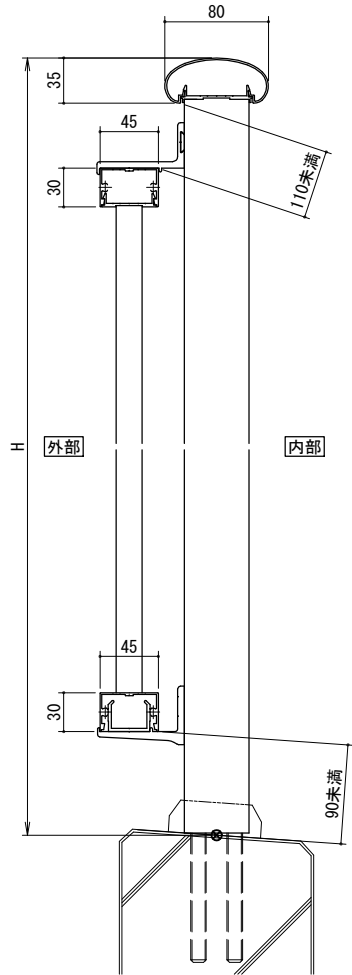

[タテ格子タイプ]
胴縁Lブラケット

[タテ格子タイプ]
胴縁Zブラケット

胴縁Lブラケット

胴縁Zブラケット

手すりバリエーション

タテ格子バリエーション