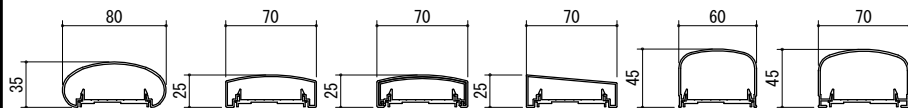

[タテ格子タイプ]
胴縁Lブラケット

[タテ格子タイプ]
胴縁Zブラケット

胴縁Lブラケット

胴縁Zブラケット

手すりバリエーション

タテ格子バリエーション