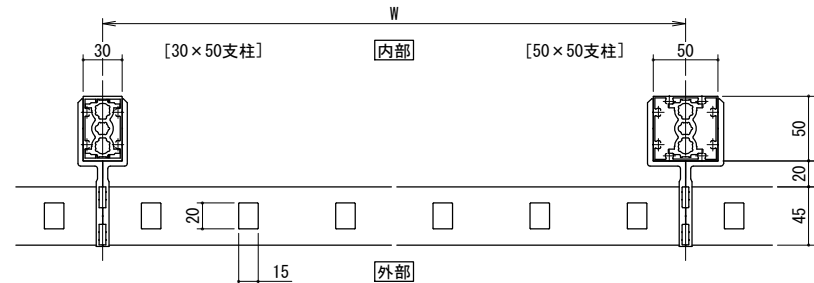

[タテ格子タイプ]
胴縁Lブラケット

[タテ格子タイプ]
胴縁Zブラケット

胴縁Lブラケット

胴縁Zブラケット

手すりバリエーション

タテ格子バリエーション