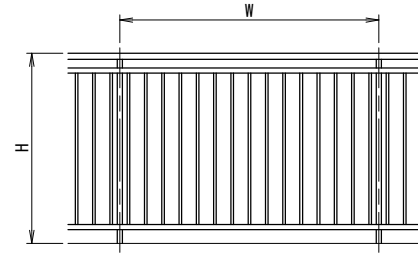

[タテ格子タイプ]
胴縁Lブラケット

[タテ格子タイプ]
胴縁Zブラケット

胴縁Lブラケット

胴縁Zブラケット

手すりバリエーション

タテ格子バリエーション