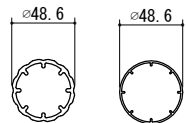

[タテ格子タイプ]  
胴縁Lブラケット

[タテ格子タイプ]  
胴縁Zブラケット

胴縁Lブラケット

胴縁Zブラケット

手すりバリエーション

タテ格子バリエーション