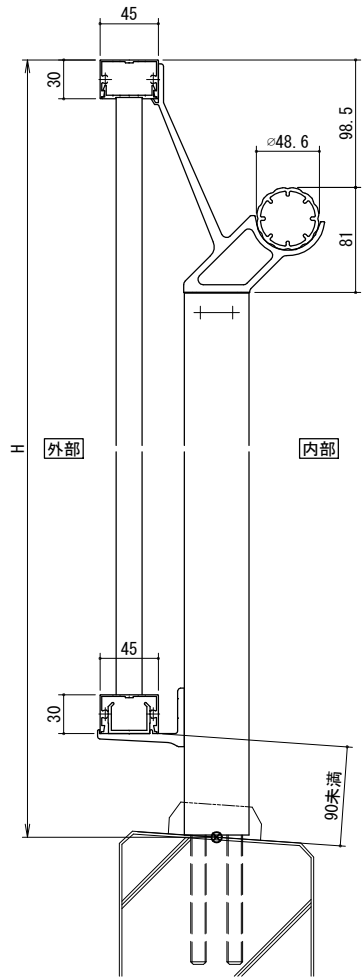

[タテ格子タイプ]  
胴縁Lブラケット

[タテ格子タイプ]  
胴縁Zブラケット

胴縁Lブラケット

胴縁Zブラケット

手すりバリエーション

タテ格子バリエーション