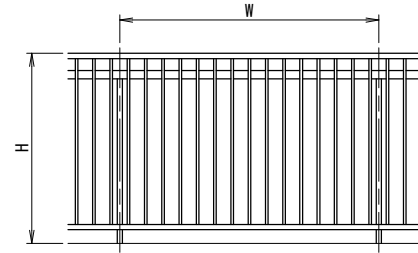

[タテ格子タイプ]  
胴縁Lブラケット

[タテ格子タイプ]  
胴縁Zブラケット

胴縁Lブラケット

胴縁Zブラケット

手すりバリエーション

タテ格子バリエーション