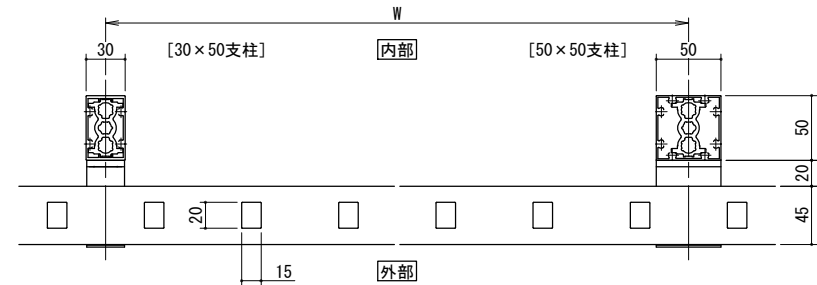

[タテ格子タイプ]  
胴縁Lブラケット

[タテ格子タイプ]  
胴縁Zブラケット

胴縁Lブラケット

胴縁Zブラケット

手すりバリエーション

タテ格子バリエーション