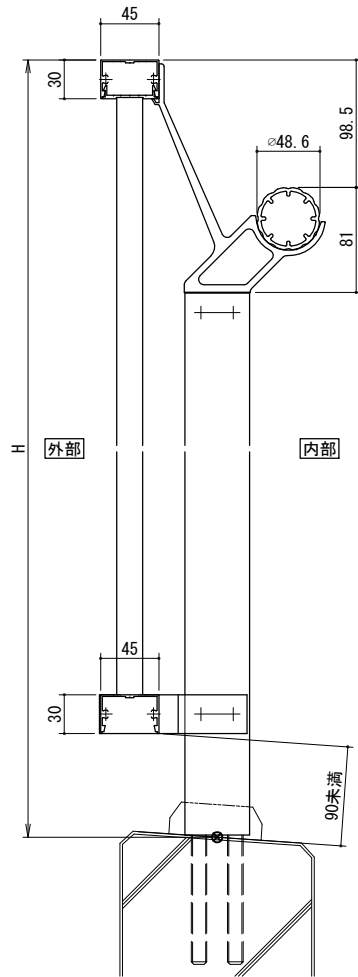

[タテ格子タイプ]  
胴縁Lブラケット

[タテ格子タイプ]  
胴縁Zブラケット

胴縁Lブラケット

胴縁Zブラケット

手すりバリエーション

タテ格子バリエーション