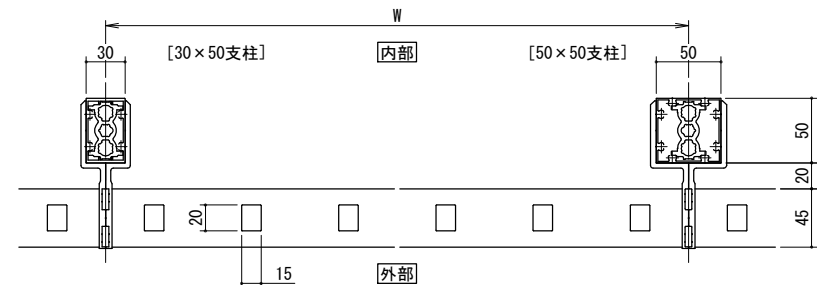

[タテ格子タイプ]  
胴縁Lブラケット

[タテ格子タイプ]  
胴縁Zブラケット

胴縁Lブラケット

胴縁Zブラケット

手すりバリエーション

タテ格子バリエーション