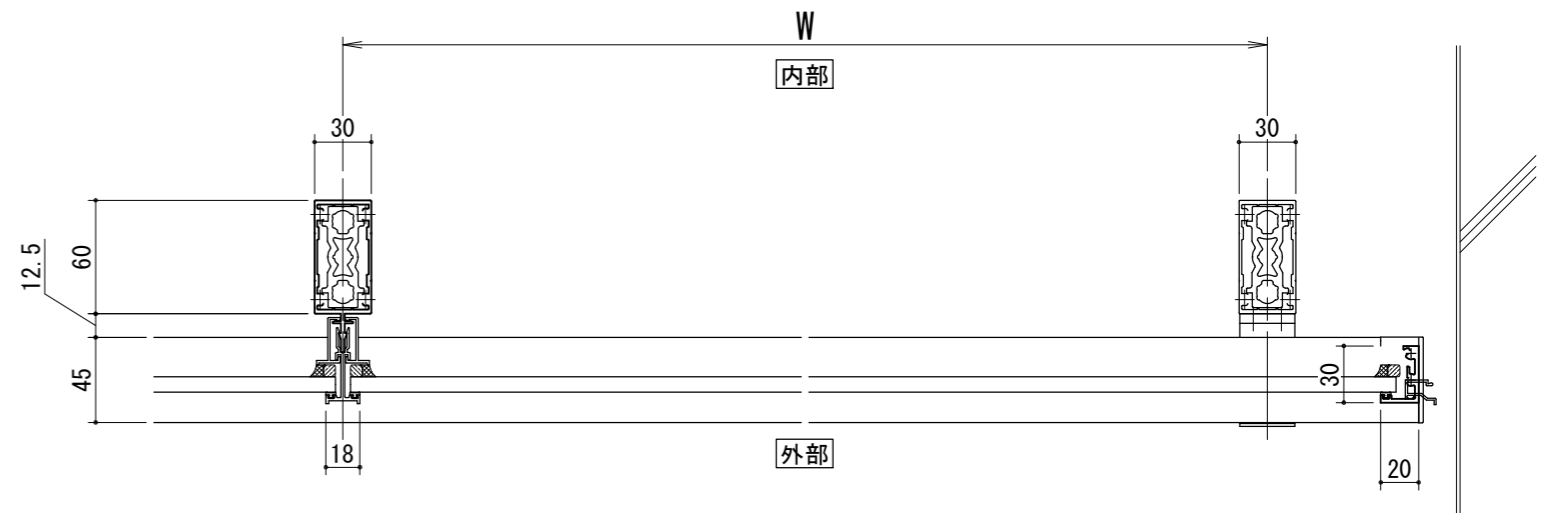

[タテ枠Aタイプ]
中間

[タテ枠Aタイプ]
端部

[30×60支柱]

ガラスバリエーション

- 合わせガラス
FL3+FL3, FL4+FL4