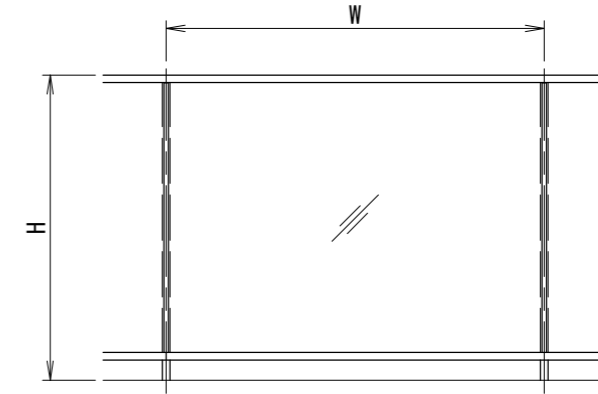

[タテ枠Aタイプ]
中間

[タテ枠Aタイプ]
端部

[30×60支柱]

ガラスバリエーション

- 合わせガラス
FL3+FL3, FL4+FL4