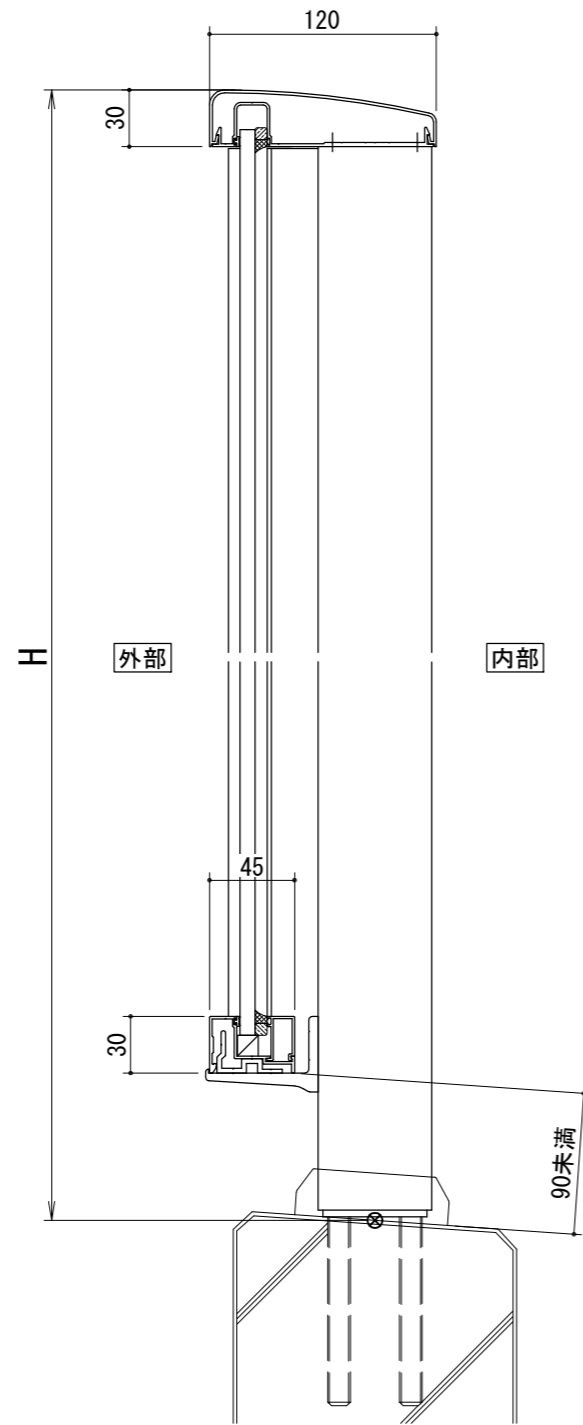

[タテ枠Aタイプ]
中間

[タテ枠Aタイプ]
端部

[30×60支柱]

ガラスバリエーション

- 合わせガラス
FL3+FL3, FL4+FL4