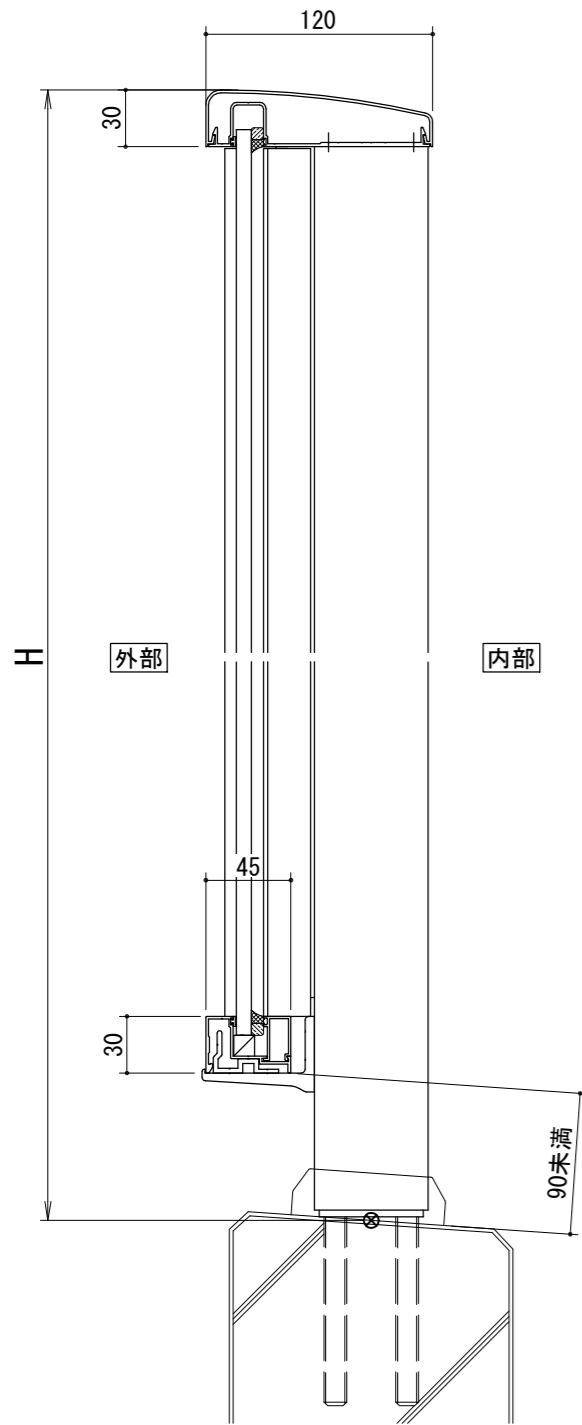

[タテ枠Aタイプ]
中間

[タテ枠Aタイプ]
端部

[30×60支柱]

ガラスバリエーション

- 合わせガラス
FL3+FL3, FL4+FL4