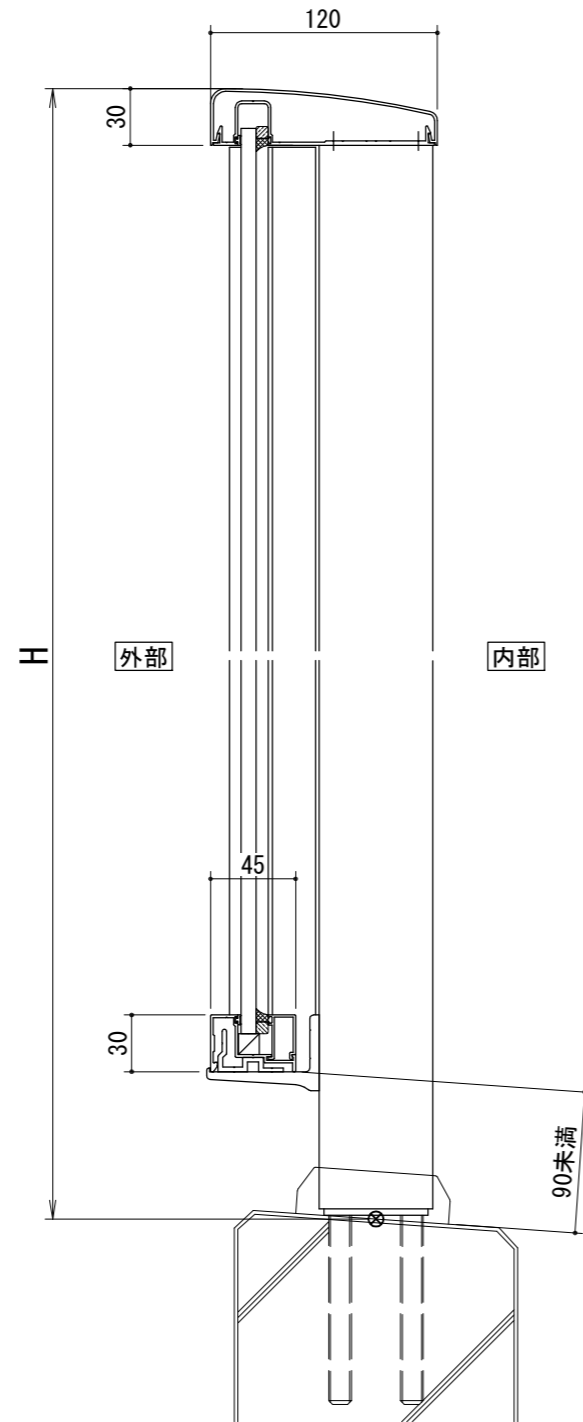

[タテ枠Bタイプ]
中間

[タテ枠Bタイプ]
端部

[30×60支柱]

ガラスバリエーション

- 合わせガラス
FL3+FL3, FL4+FL4