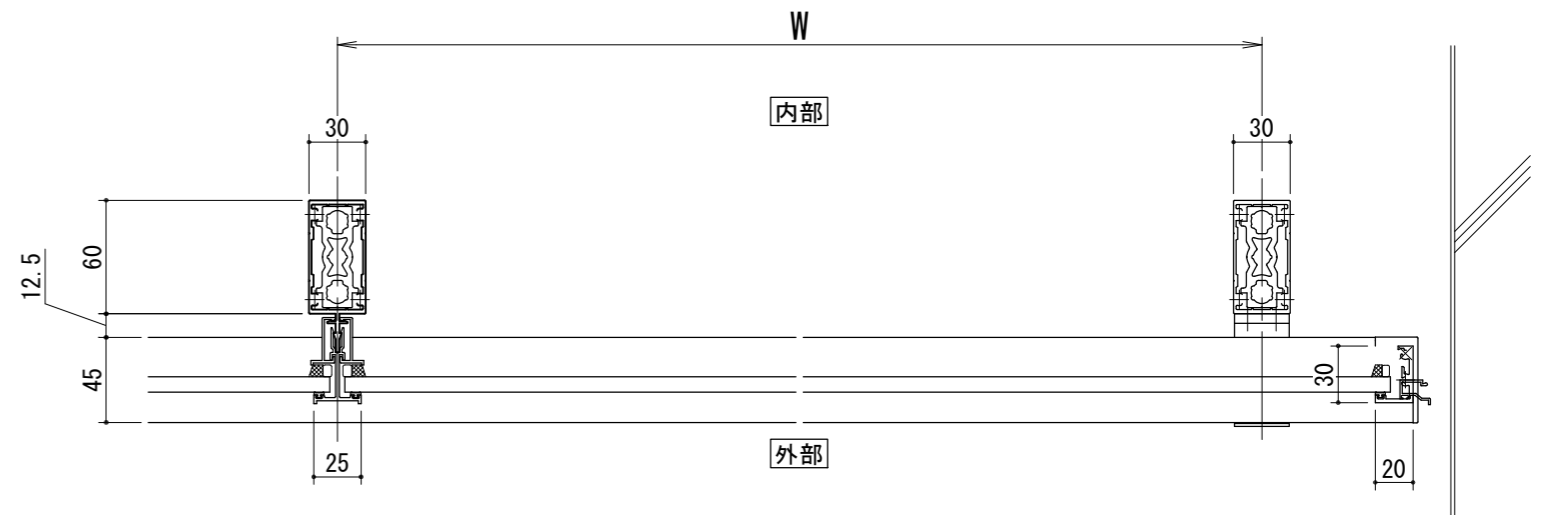

[タテ枠Bタイプ]
中間

[タテ枠Bタイプ]
端部

[30×60支柱]

ガラスバリエーション

- 合わせガラス
FL3+FL3, FL4+FL4