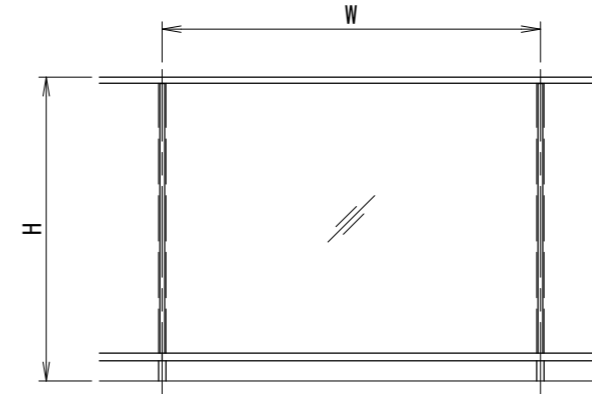

[タテ枠Bタイプ]
中間

[タテ枠Bタイプ]
端部

[30×60支柱]

ガラスバリエーション

- 合わせガラス
FL3+FL3, FL4+FL4