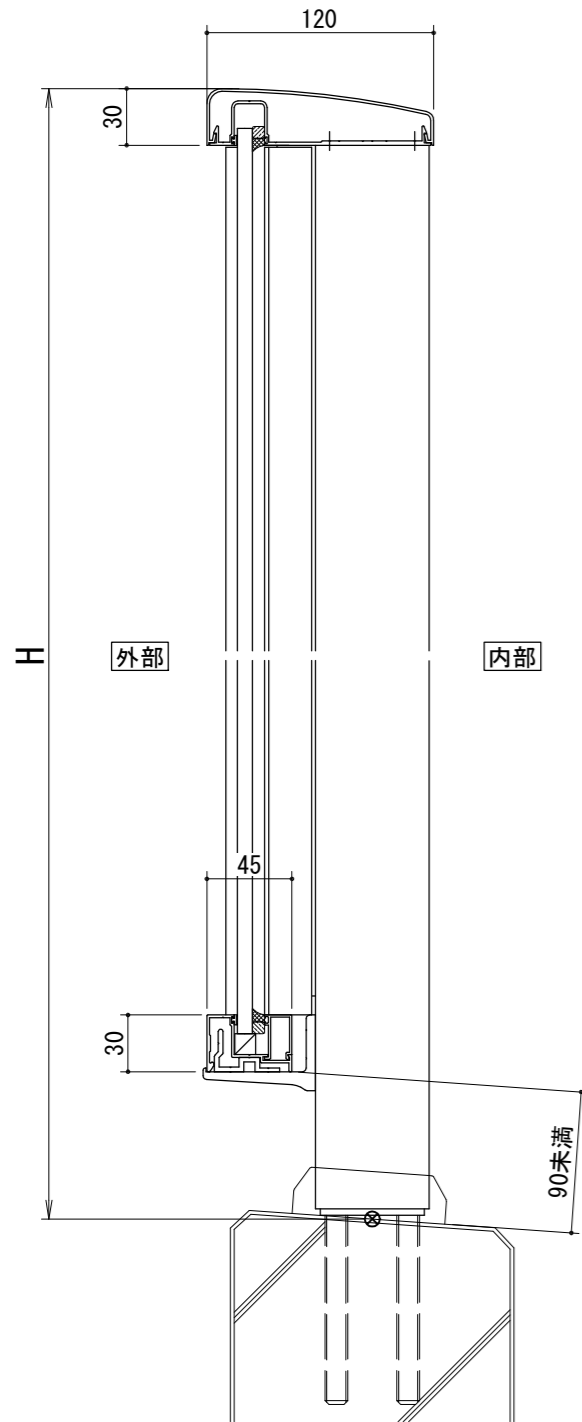

[タテ枠Bタイプ]
中間

[タテ枠Bタイプ]
端部

[30×60支柱]

ガラスバリエーション

- 合わせガラス
FL3+FL3, FL4+FL4