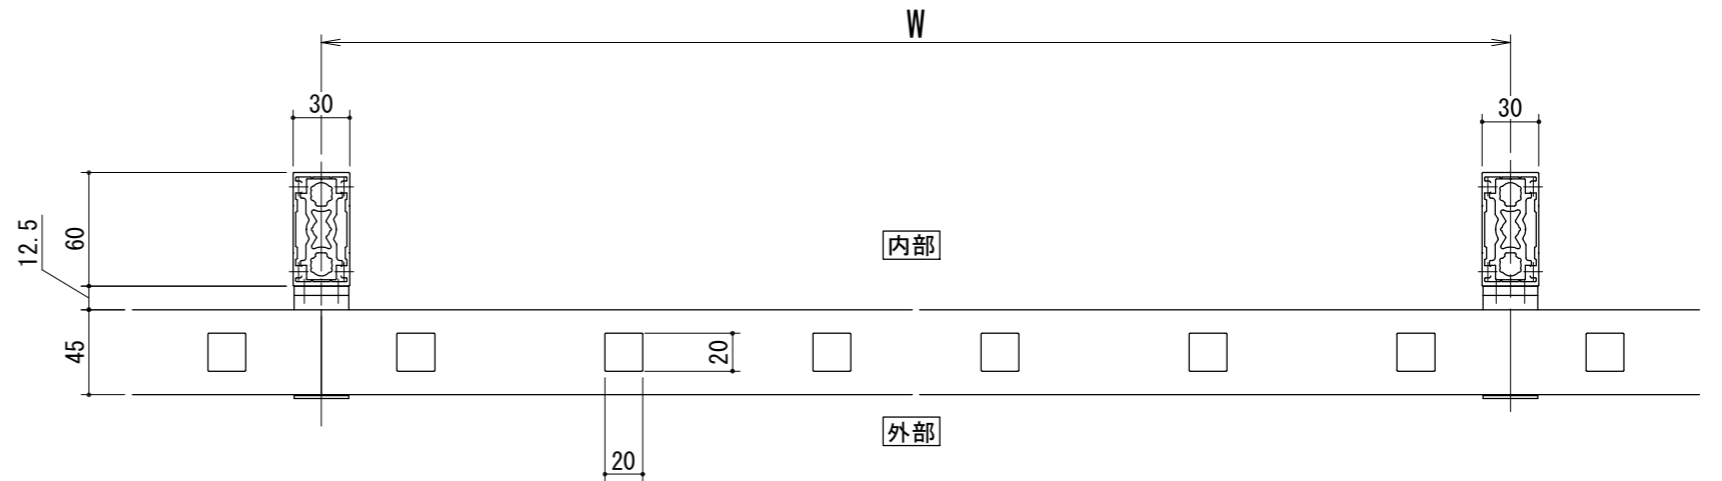

[タテ格子タイプ]

[30×60支柱]

タテ格子バリエーション