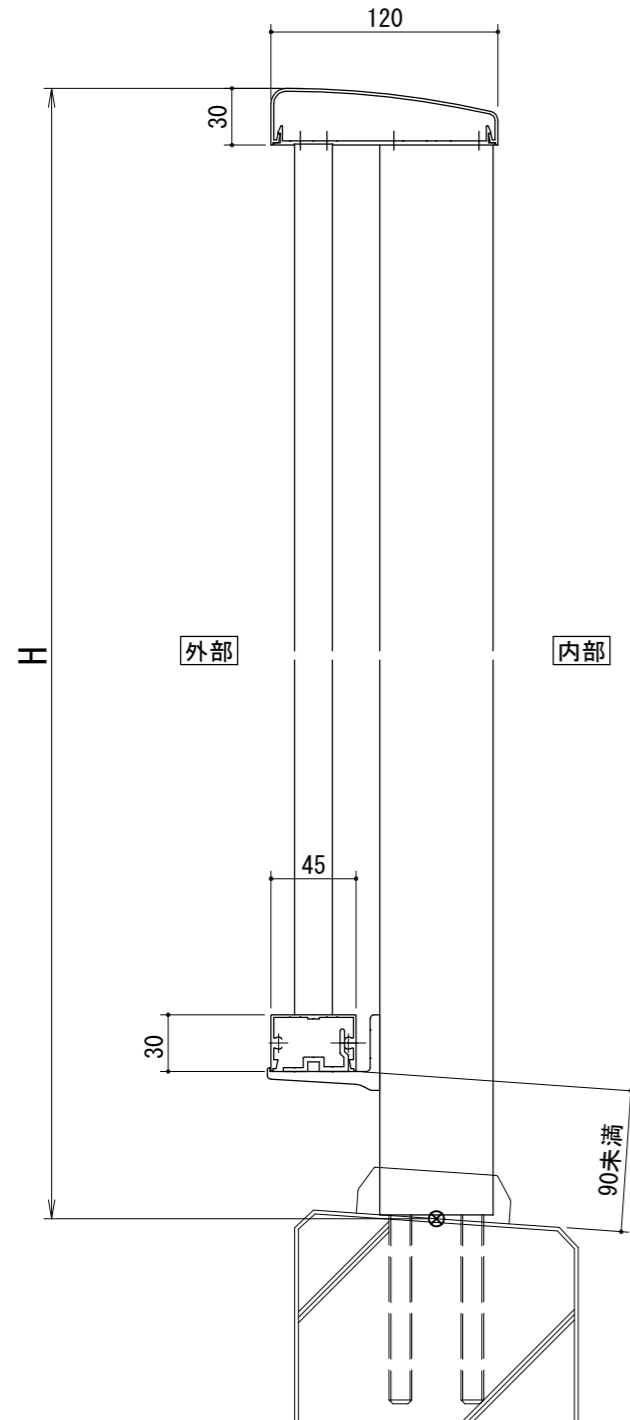

[タテ格子タイプ]

[30×60支柱]

タテ格子バリエーション