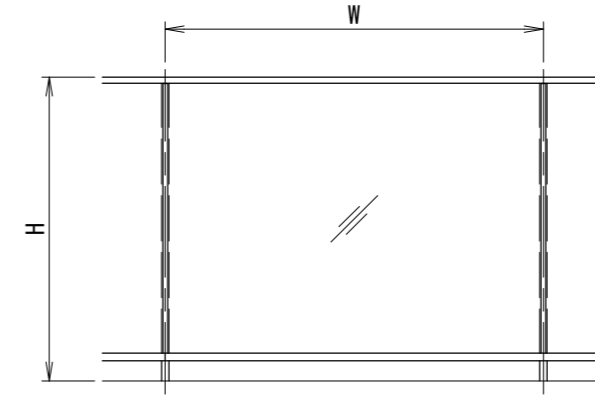

[タテ格子タイプ]

[30×60支柱]

タテ格子バリエーション