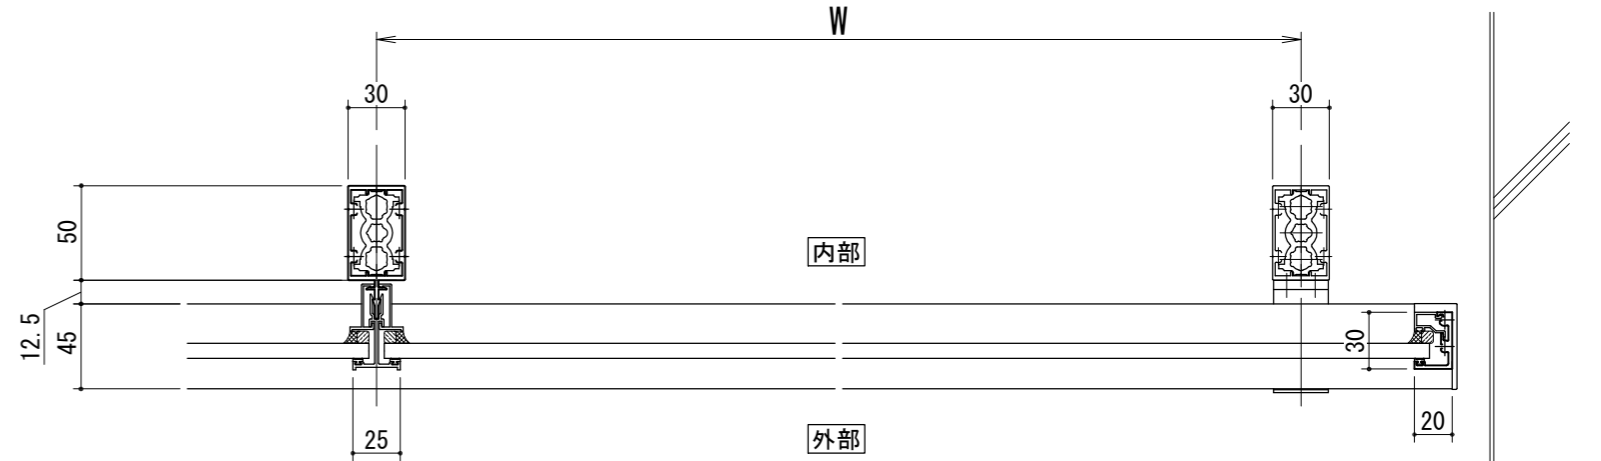

[竖枠Bタイプ]
中間

[竖枠Bタイプ]
端部

[30x50支柱]

[50x50支柱]

ガラスバリエーション

- 合わせガラス
FL3+FL3, FL4+FL4