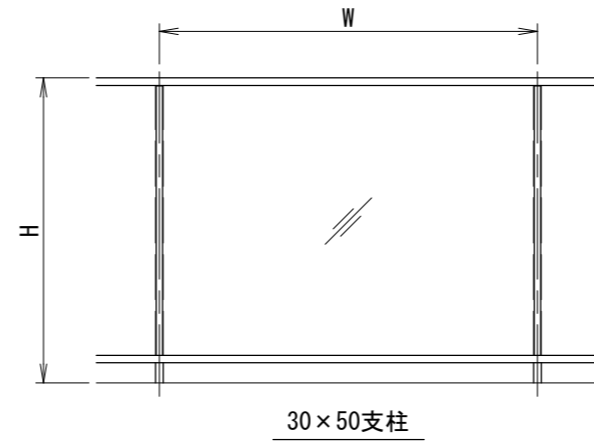

[竖枠Bタイプ]
中間

[竖枠Bタイプ]
端部

[30x50支柱]

[50x50支柱]

ガラスバリエーション

- 合わせガラス
FL3+FL3, FL4+FL4