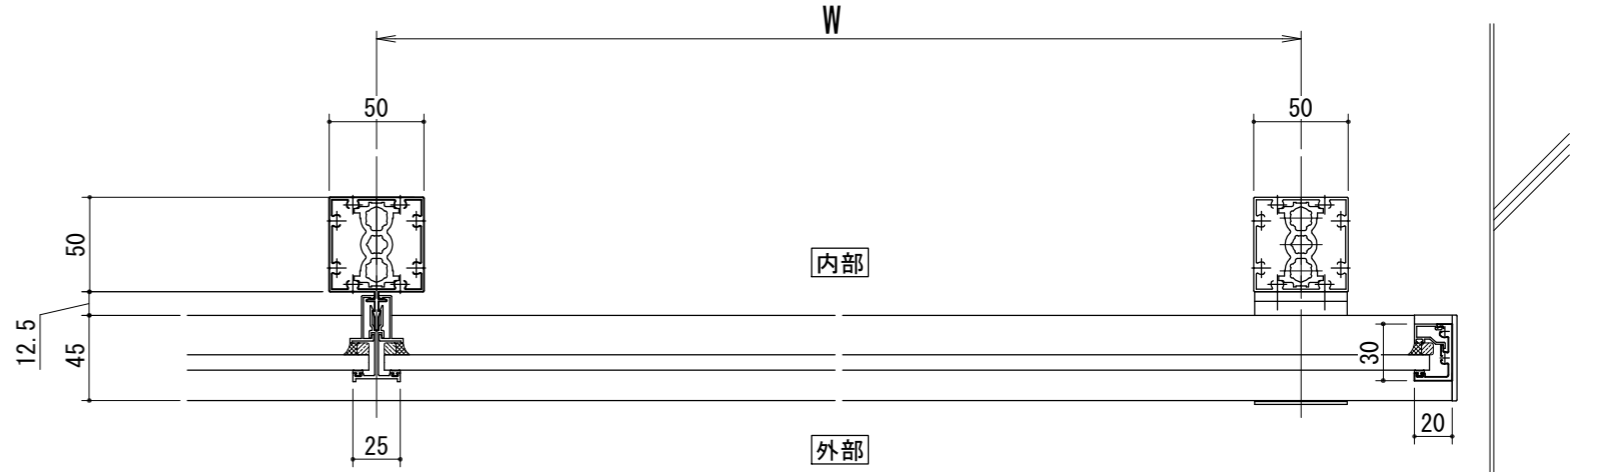

[竖枠Bタイプ]
中間

[竖枠Bタイプ]
端部

[30x50支柱]

[50x50支柱]

ガラスバリエーション

- 合わせガラス
FL3+FL3, FL4+FL4