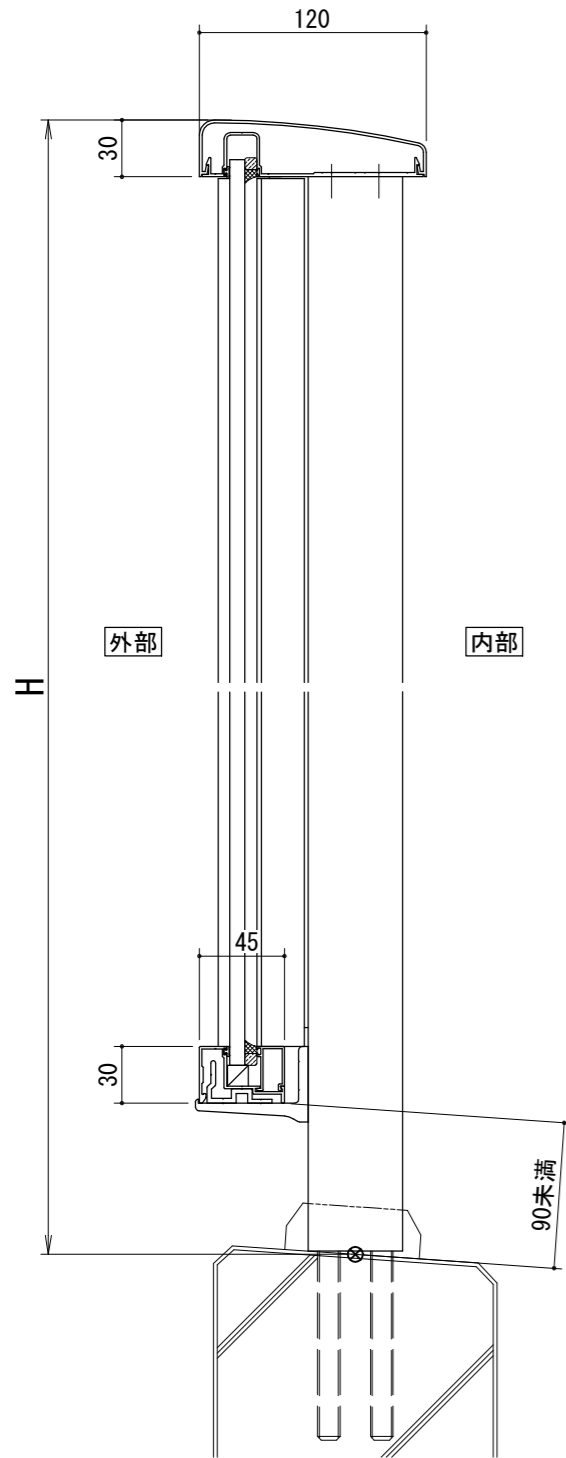

[竖枠Bタイプ]
中間

[竖枠Bタイプ]
端部

[30x50支柱]

[50x50支柱]

ガラスバリエーション

- 合わせガラス
FL3+FL3, FL4+FL4