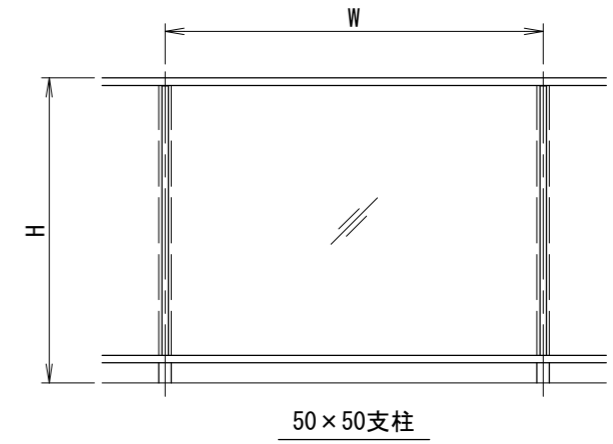

[竖枠Bタイプ]
中間

[竖枠Bタイプ]
端部

[30x50支柱]

[50x50支柱]

ガラスバリエーション

- 合わせガラス
FL3+FL3, FL4+FL4