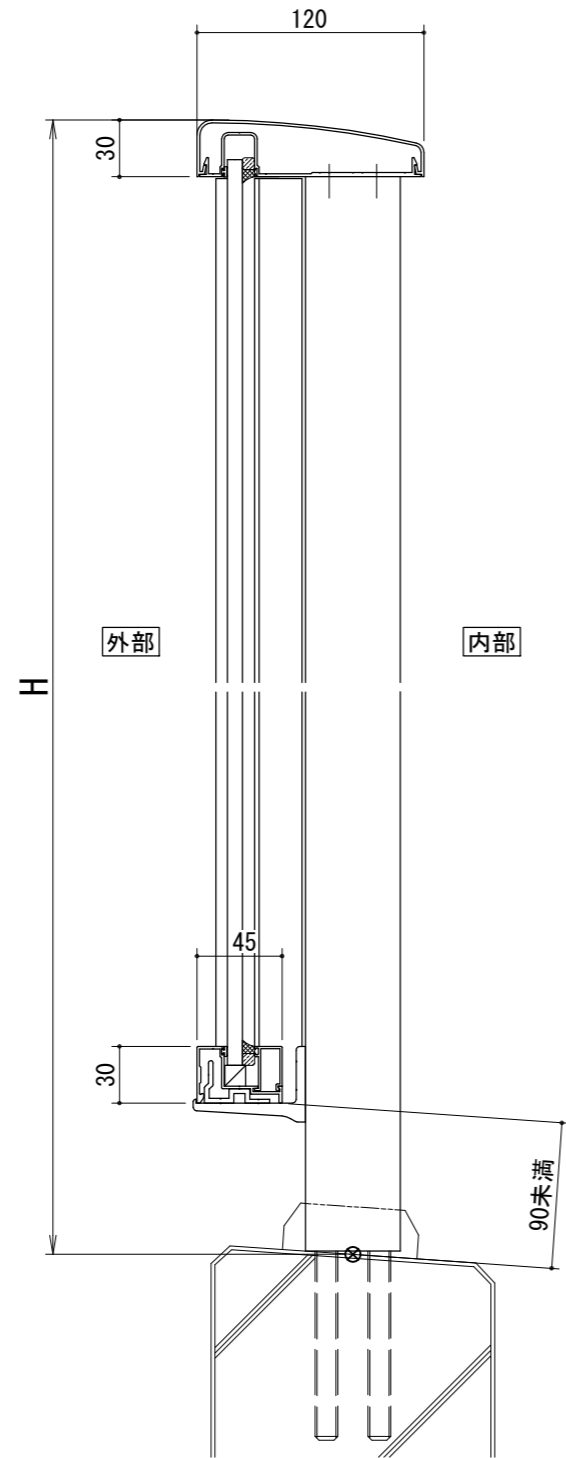

[竖枠Bタイプ]
中間

[竖枠Bタイプ]
端部

[30x50支柱]

[50x50支柱]

ガラスバリエーション

- 合わせガラス
FL3+FL3, FL4+FL4