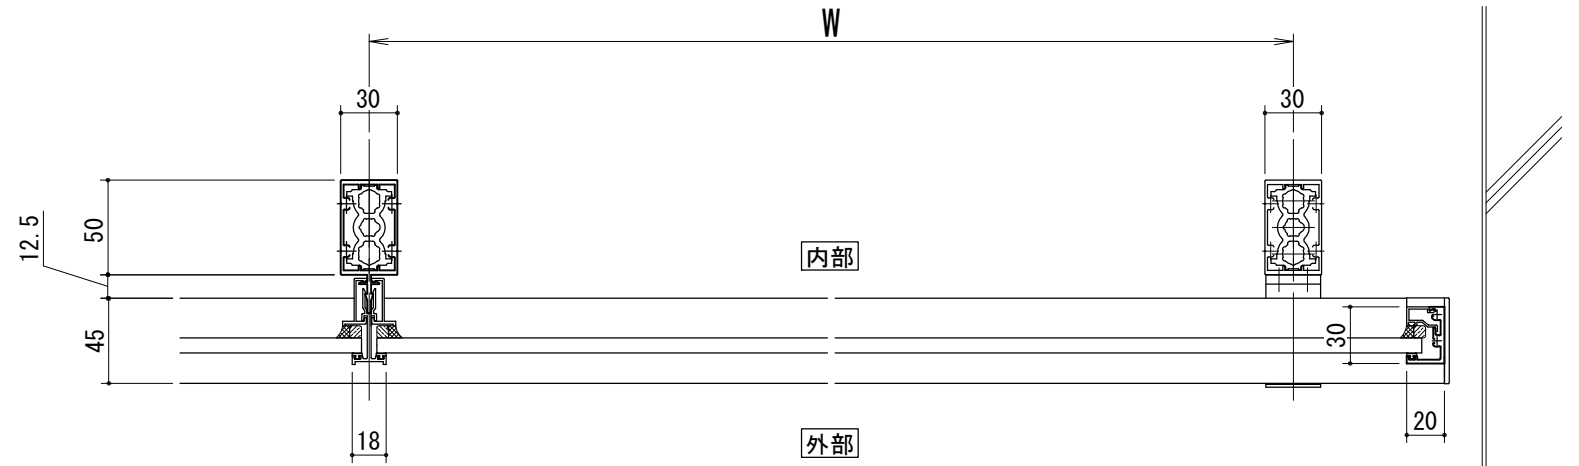

[竖枠Aタイプ]
中間

[竖枠Aタイプ]
端部

[30x50支柱]

[50x50支柱]

ガラスバリエーション

- 合わせガラス
FL3+FL3, FL4+FL4