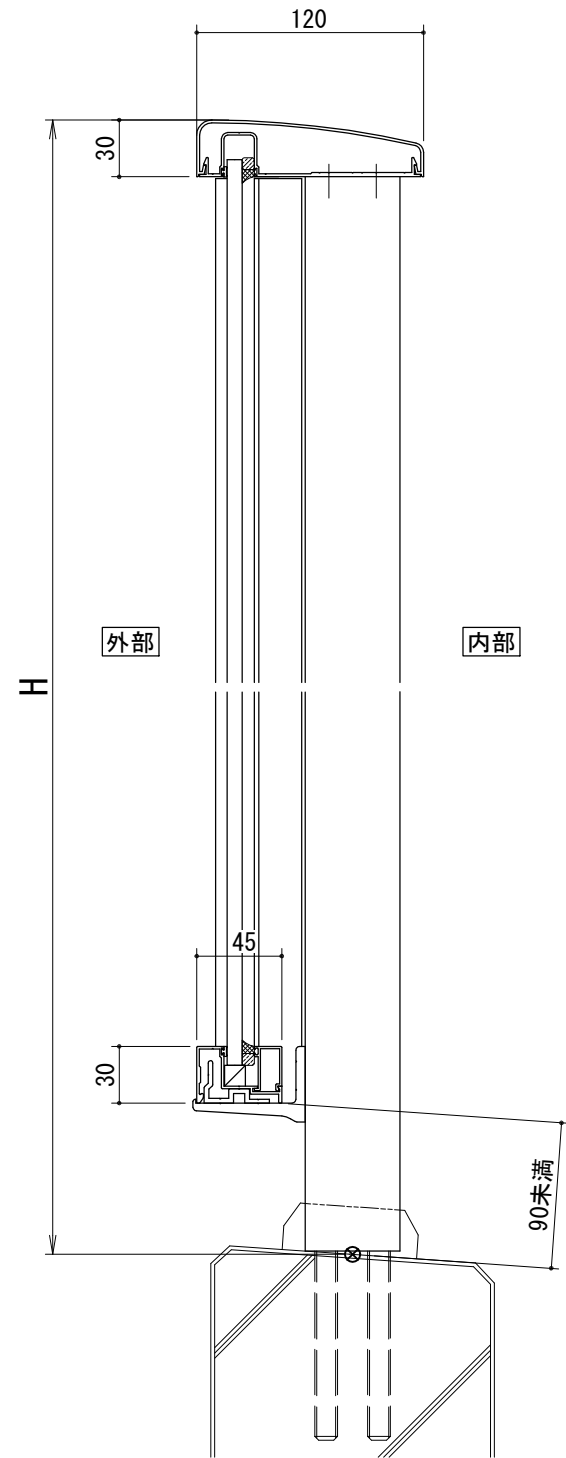

[竖枠Aタイプ]
中間

[竖枠Aタイプ]
端部

[30x50支柱]

[50x50支柱]

ガラスバリエーション

- 合わせガラス
FL3+FL3, FL4+FL4