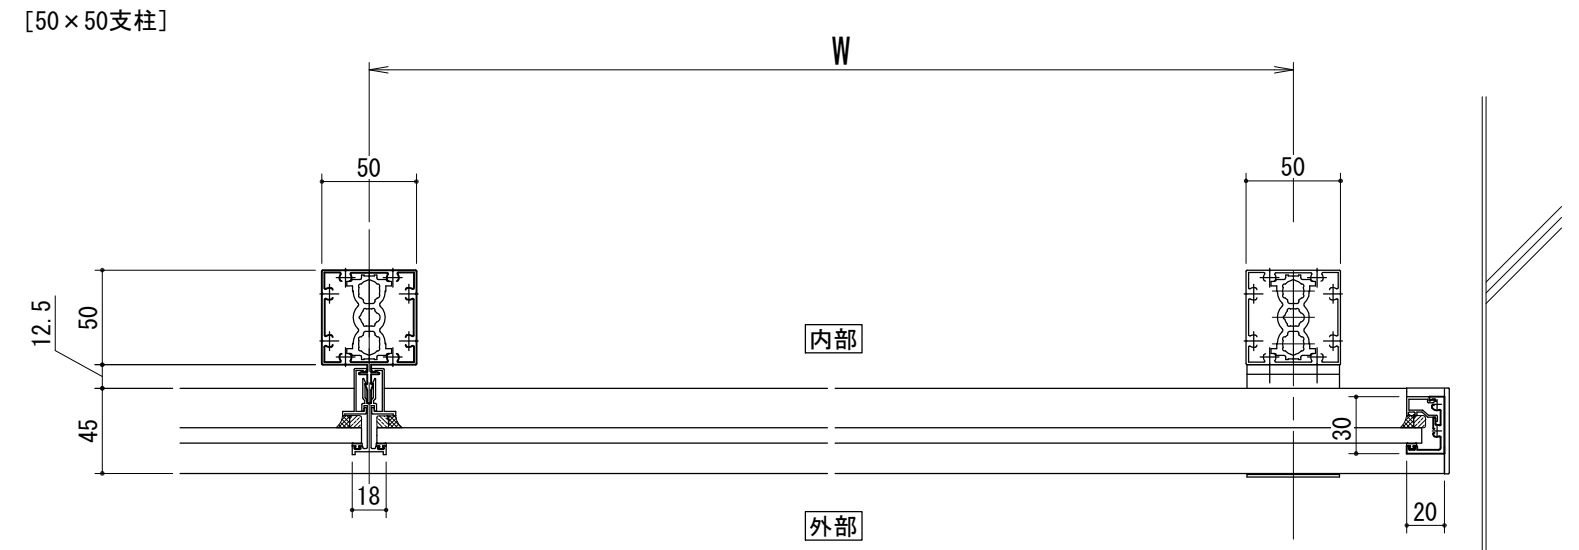

[竖枠Aタイプ]
中間

[竖枠Aタイプ]
端部

[30x50支柱]

[50x50支柱]

ガラスバリエーション

- 合わせガラス
FL3+FL3, FL4+FL4