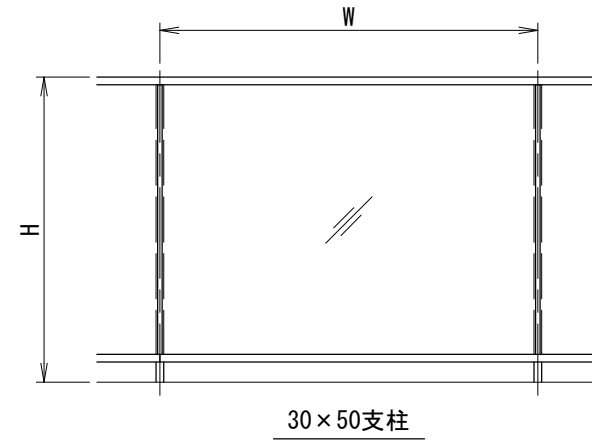

[竖枠Aタイプ]
中間

[竖枠Aタイプ]
端部

[30x50支柱]

[50x50支柱]

ガラスバリエーション

- 合わせガラス
FL3+FL3, FL4+FL4