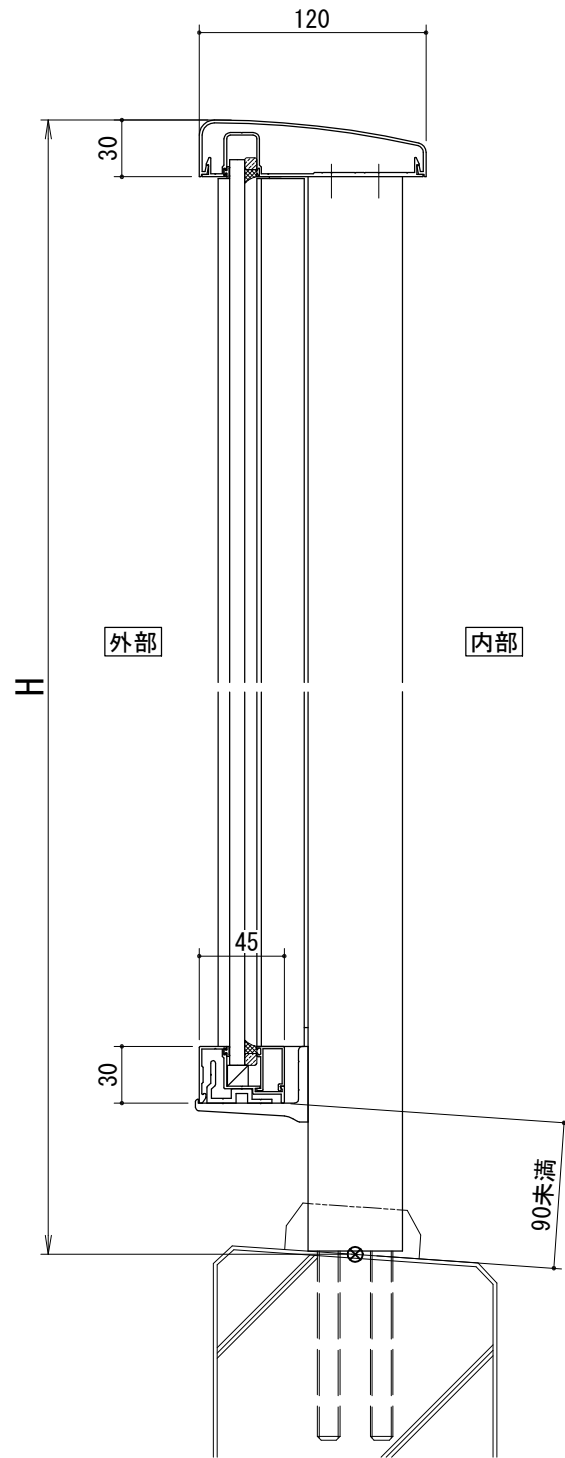

[竖枠Aタイプ]
中間

[竖枠Aタイプ]
端部

[30x50支柱]

[50x50支柱]

ガラスバリエーション

- 合わせガラス
FL3+FL3, FL4+FL4