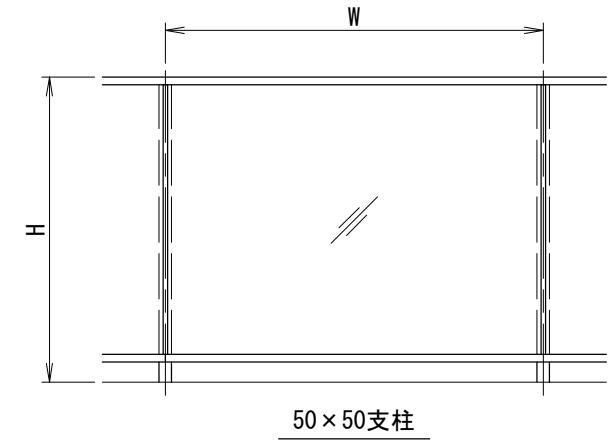

[竖枠Aタイプ]
中間

[竖枠Aタイプ]
端部

[30x50支柱]

[50x50支柱]

ガラスバリエーション

- 合わせガラス
FL3+FL3, FL4+FL4