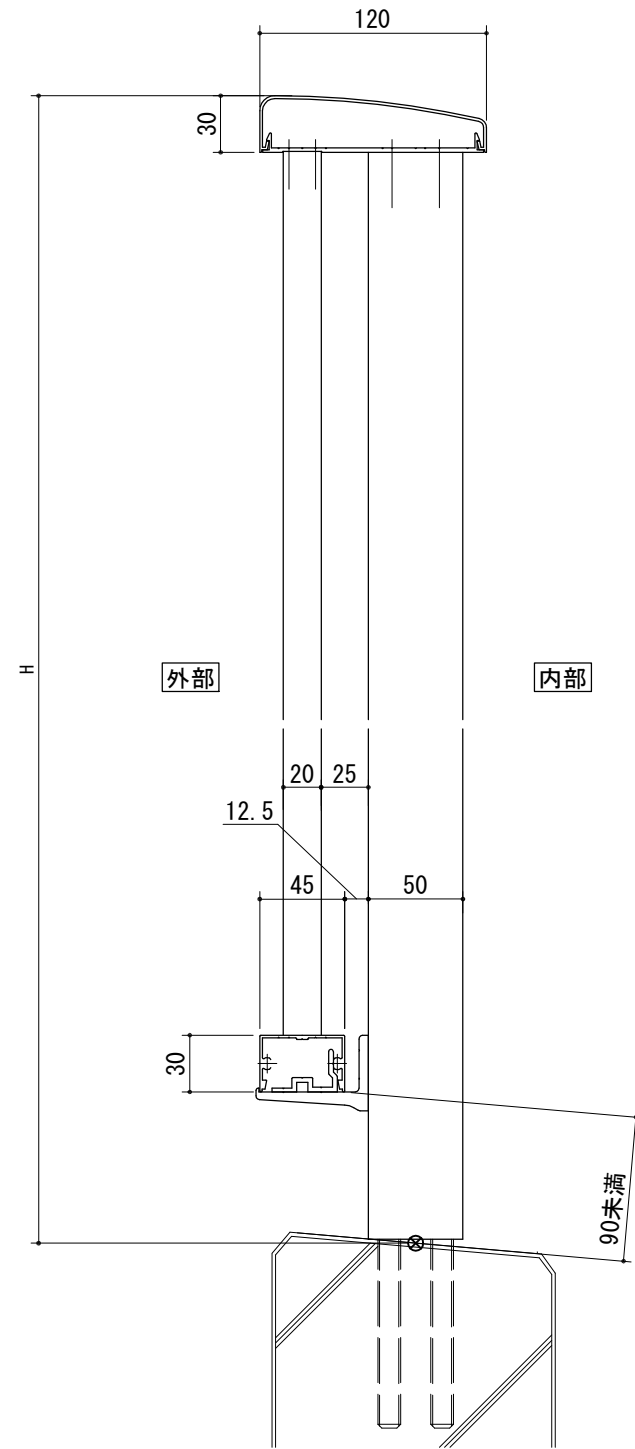

[タテ格子タイプ]

[30×50支柱]

[50×50支柱]

タテ格子バリエーション