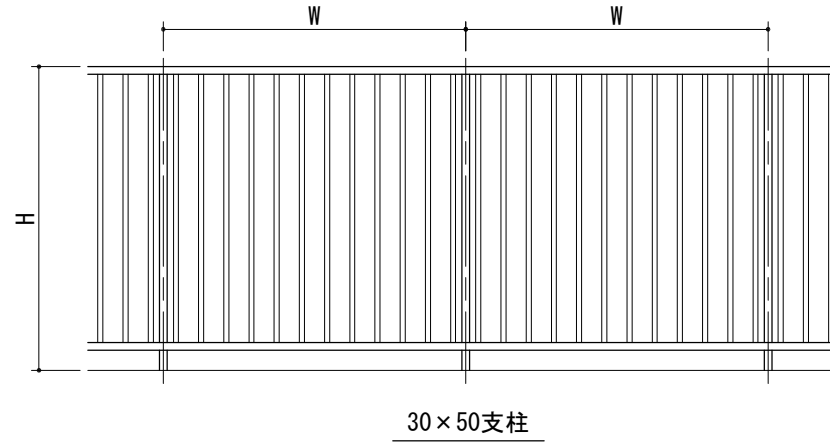

[タテ格子タイプ]

[30×50支柱]

[50×50支柱]

タテ格子バリエーション