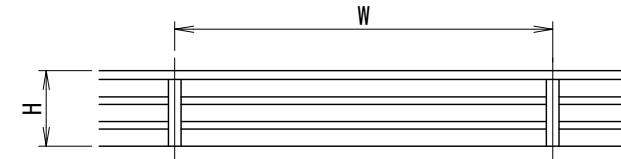

[トップレールタイプ]

[50×50支柱]

手すりバリエーション