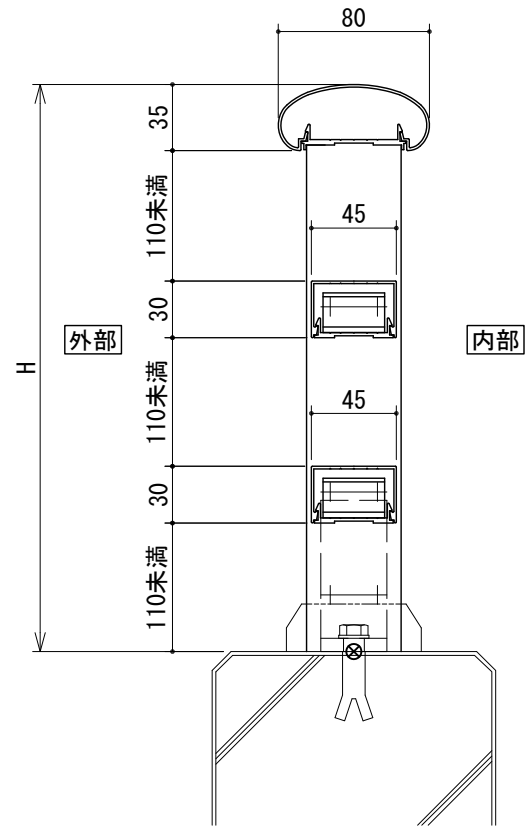

[トップレールタイプ]

[50×50支柱]

手すりバリエーション