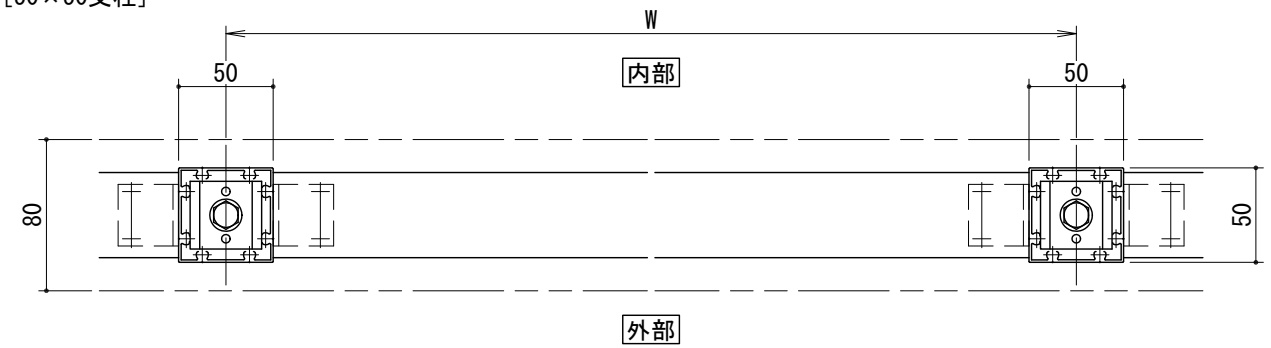

[トップレールタイプ]

[50×50支柱]

手すりバリエーション