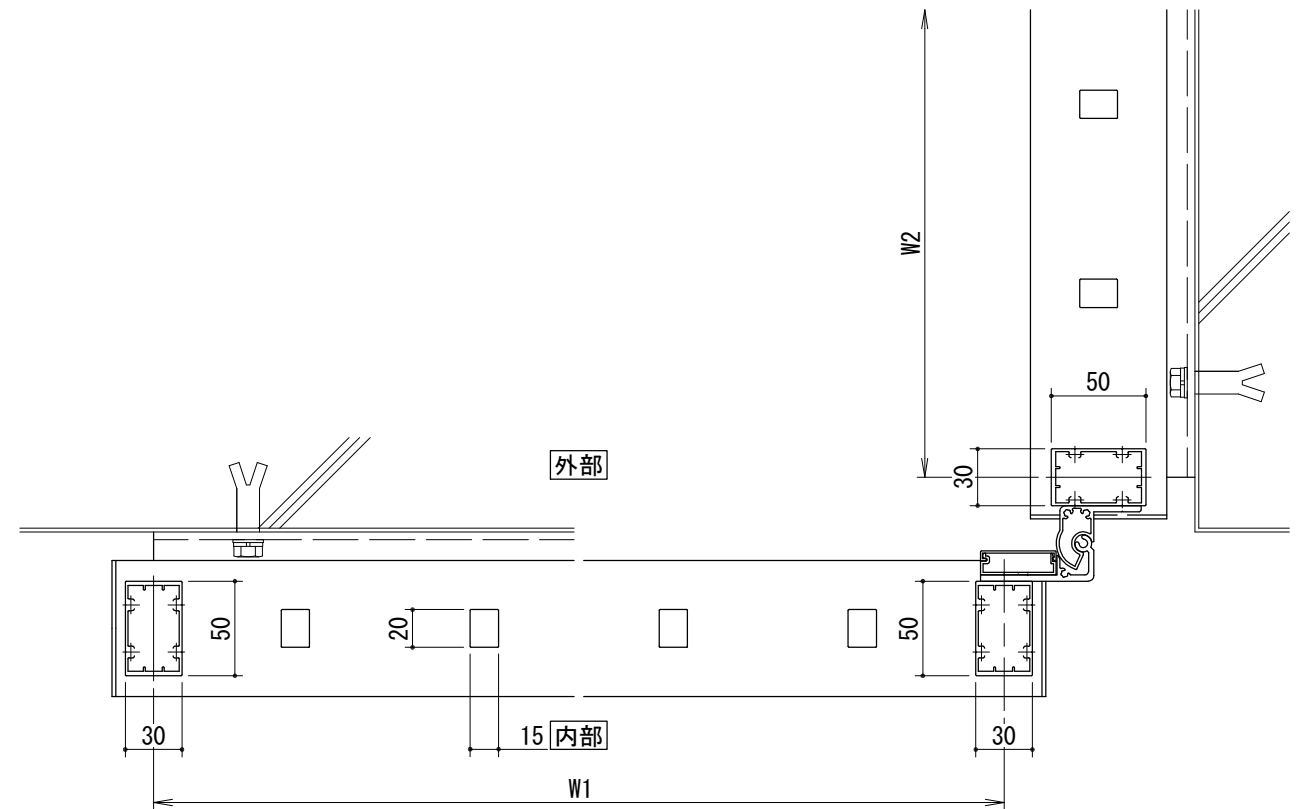

[Lタイプ(タテ格子タイプ)]
 <A~A' 断面図>

クリアランス	可動量L	W1	W2
300	300	600	400
400	400	800	500
500	500	1000	600
600	600	1200	700
700	700	1400	800
800	800	1600	900
900	900	1800	1000
1000	1000	2000	1100

タテ格子バリエーション