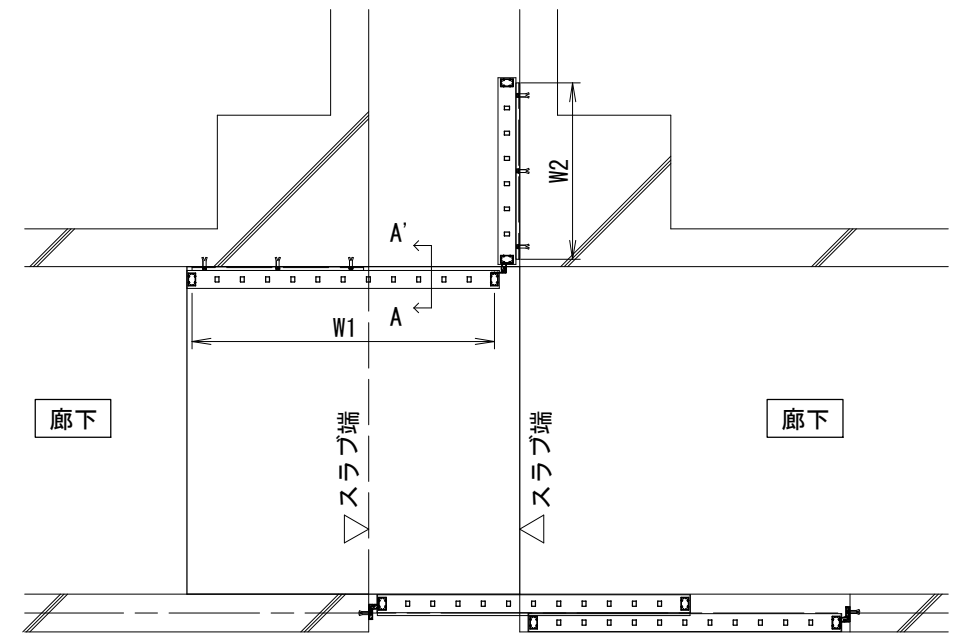

[Lタイプ(タテ格子タイプ)]
 <A~A' 断面図>

クリアランス	可動量L	W1	W2
300	300	600	400
400	400	800	500
500	500	1000	600
600	600	1200	700
700	700	1400	800
800	800	1600	900
900	900	1800	1000
1000	1000	2000	1100

タテ格子バリエーション