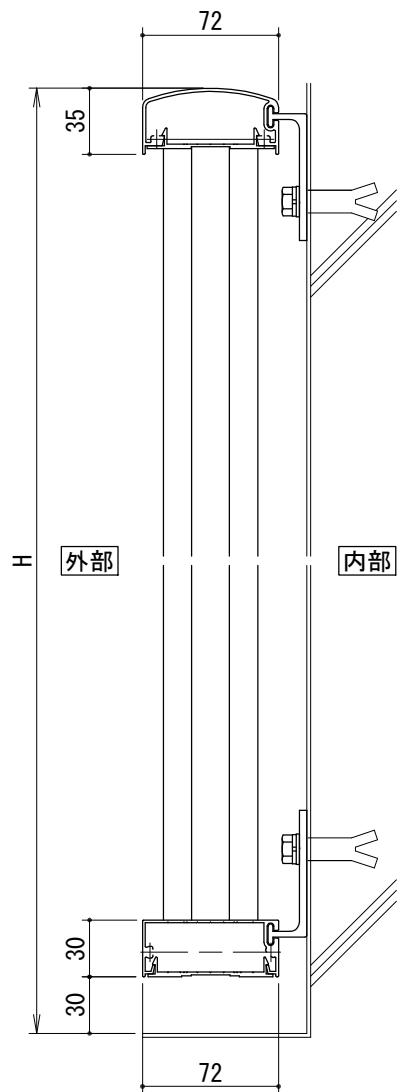

[Lタイプ(タテ格子タイプ)]
 <A~A' 断面図>

クリアランス	可動量L	W1	W2
300	300	600	400
400	400	800	500
500	500	1000	600
600	600	1200	700
700	700	1400	800
800	800	1600	900
900	900	1800	1000
1000	1000	2000	1100

タテ格子バリエーション