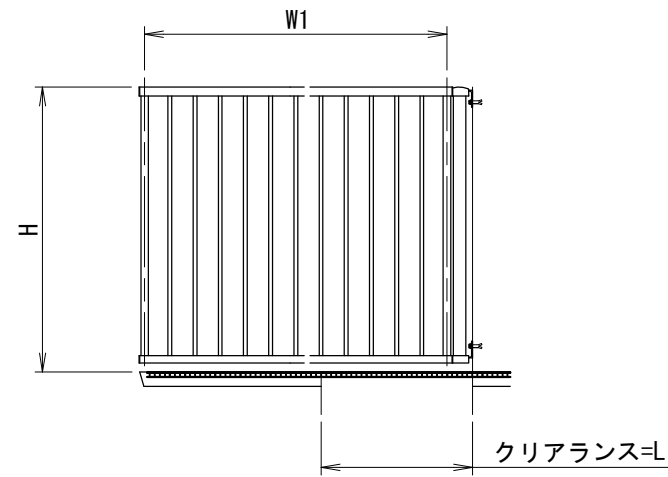

[Lタイプ(タテ格子タイプ)]
 <A~A' 断面図>

クリアランス	可動量L	W1	W2
300	300	600	400
400	400	800	500
500	500	1000	600
600	600	1200	700
700	700	1400	800
800	800	1600	900
900	900	1800	1000
1000	1000	2000	1100

タテ格子バリエーション