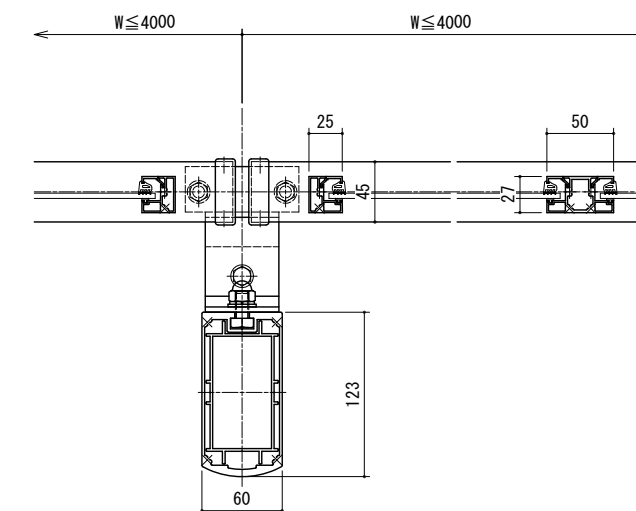

[一段手すりパネルタイプ]

手すり取付部

下弦材取付部