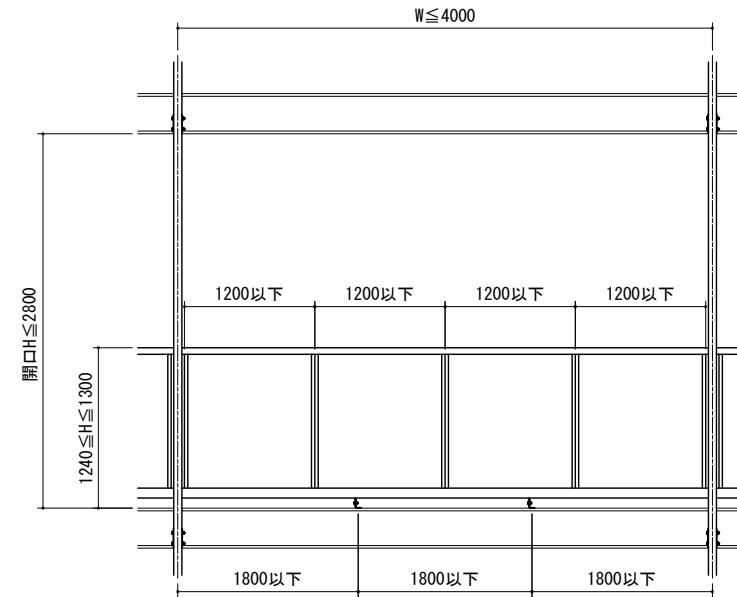

[一段手すりパネルタイプ]

手すり取付部

下弦材取付部