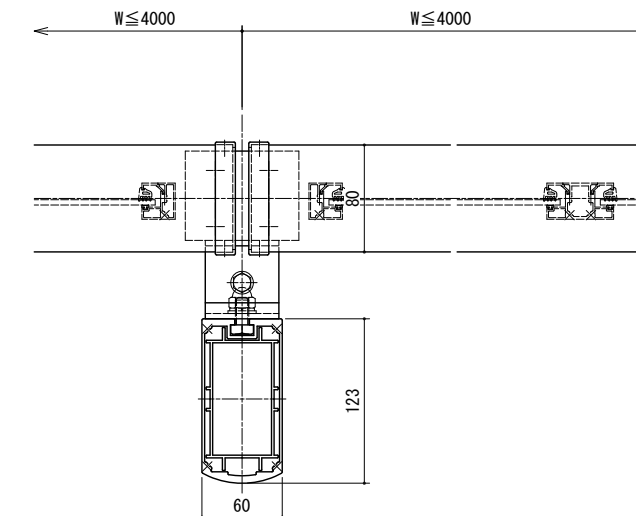

[一段手すりパネルタイプ]

手すり取付部

下弦材取付部