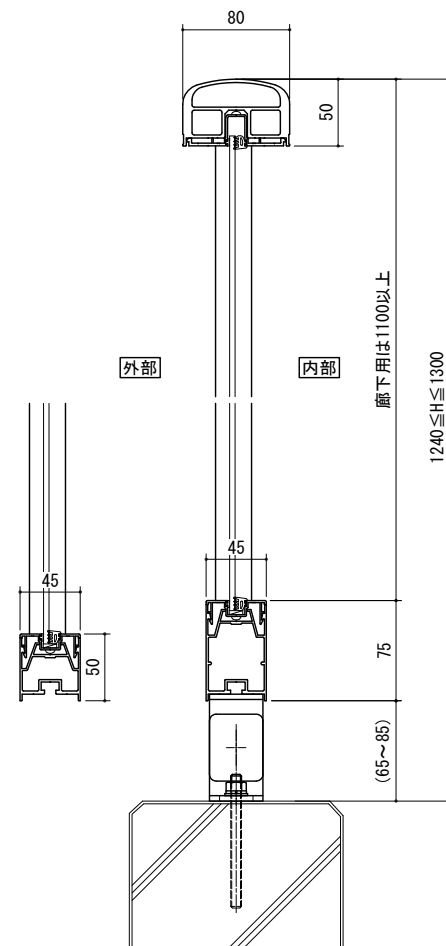

[一段手すりパネルタイプ]

手すり取付部

下弦材取付部