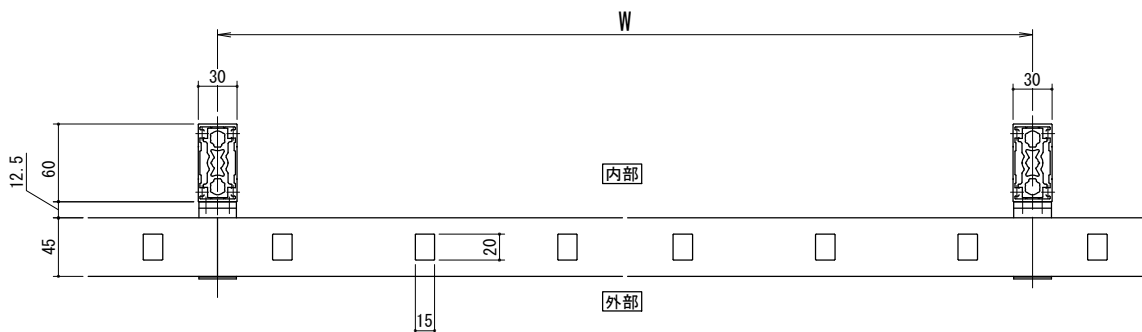

[タテ格子タイプ]

[30×60支柱]

手すりバリエーション

タテ格子バリエーション