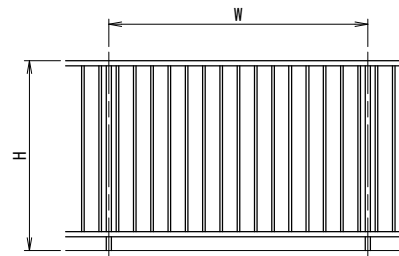

[タテ格子タイプ]

[30×60支柱]

手すりバリエーション

タテ格子バリエーション