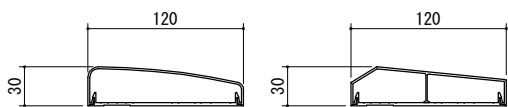

[タテ格子タイプ]

[30×60支柱]

手すりバリエーション

タテ格子バリエーション