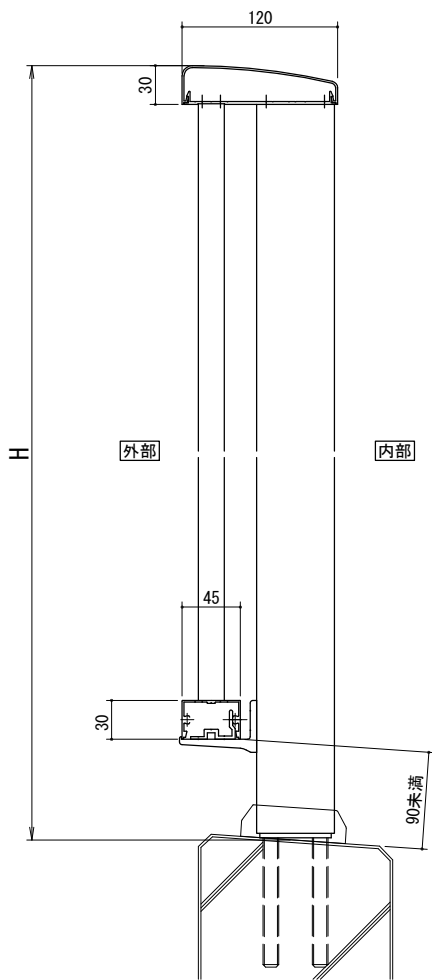

[タテ格子タイプ]

[30×60支柱]

手すりバリエーション

タテ格子バリエーション