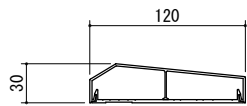

[タテ格子タイプ]

[30×50支柱]

[50×50支柱]

手すりバリエーション

タテ格子バリエーション