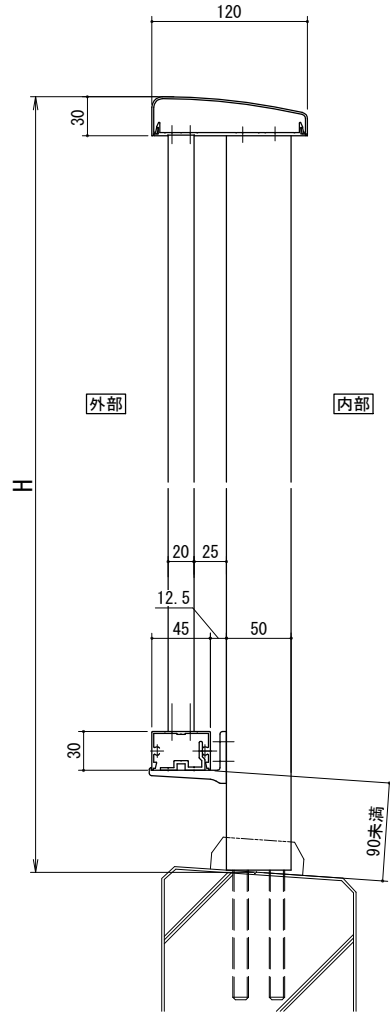

[タテ格子タイプ]

[30×50支柱]

[50×50支柱]

手すりバリエーション

タテ格子バリエーション