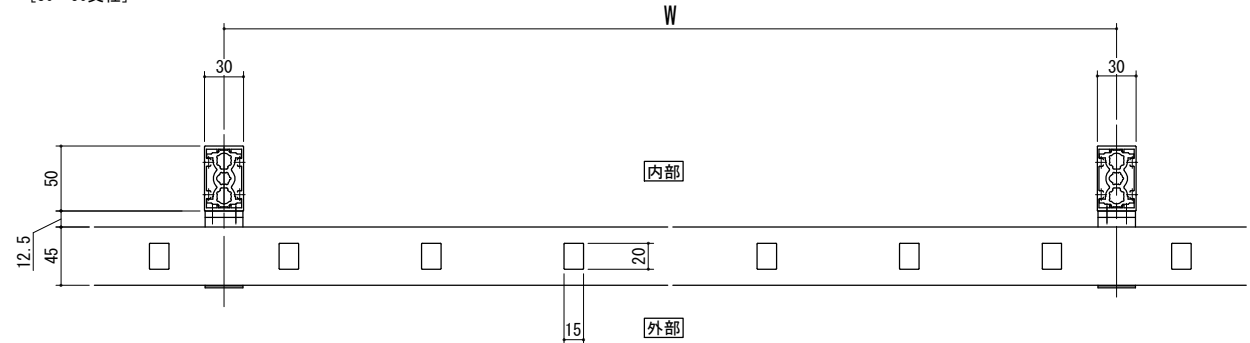

[タテ格子タイプ]

[30×50支柱]

[50×50支柱]

手すりバリエーション

タテ格子バリエーション