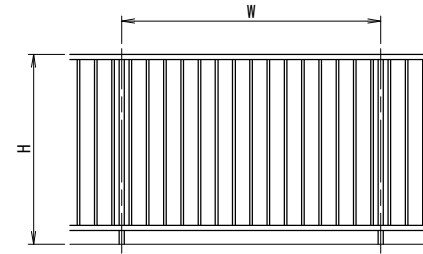

[タテ格子タイプ]

[30×50支柱]

[50×50支柱]

手すりバリエーション

タテ格子バリエーション