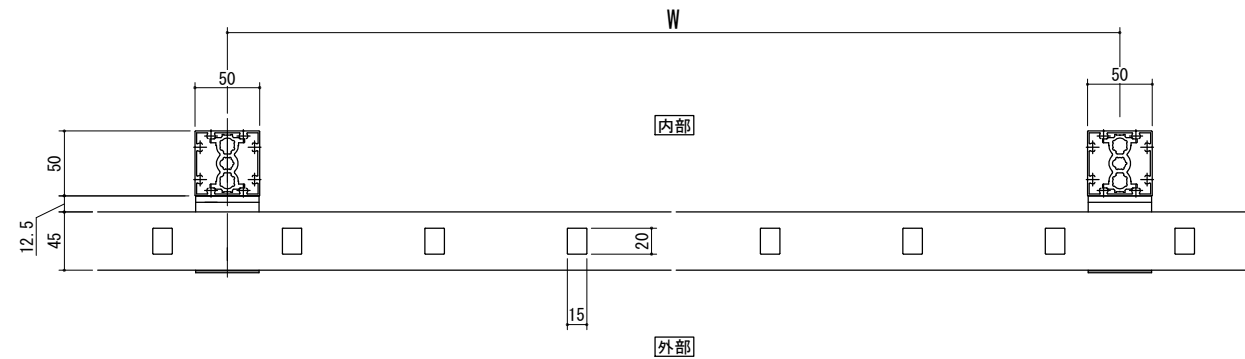

[タテ格子タイプ]

[30×50支柱]

[50×50支柱]

手すりバリエーション

タテ格子バリエーション