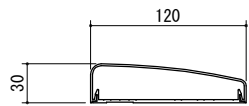

[タテ格子タイプ]

[30×50支柱]

[50×50支柱]

手すりバリエーション

タテ格子バリエーション