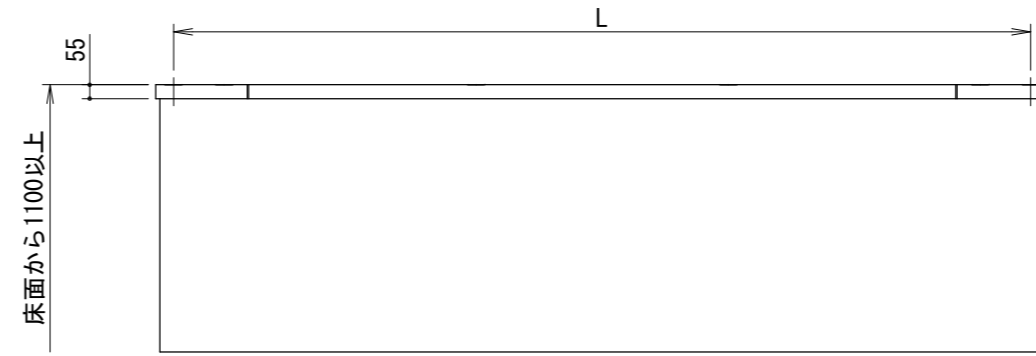

笠木バリエーション

笠木幅

1000以下
※笠木幅230以上の場合は700以下