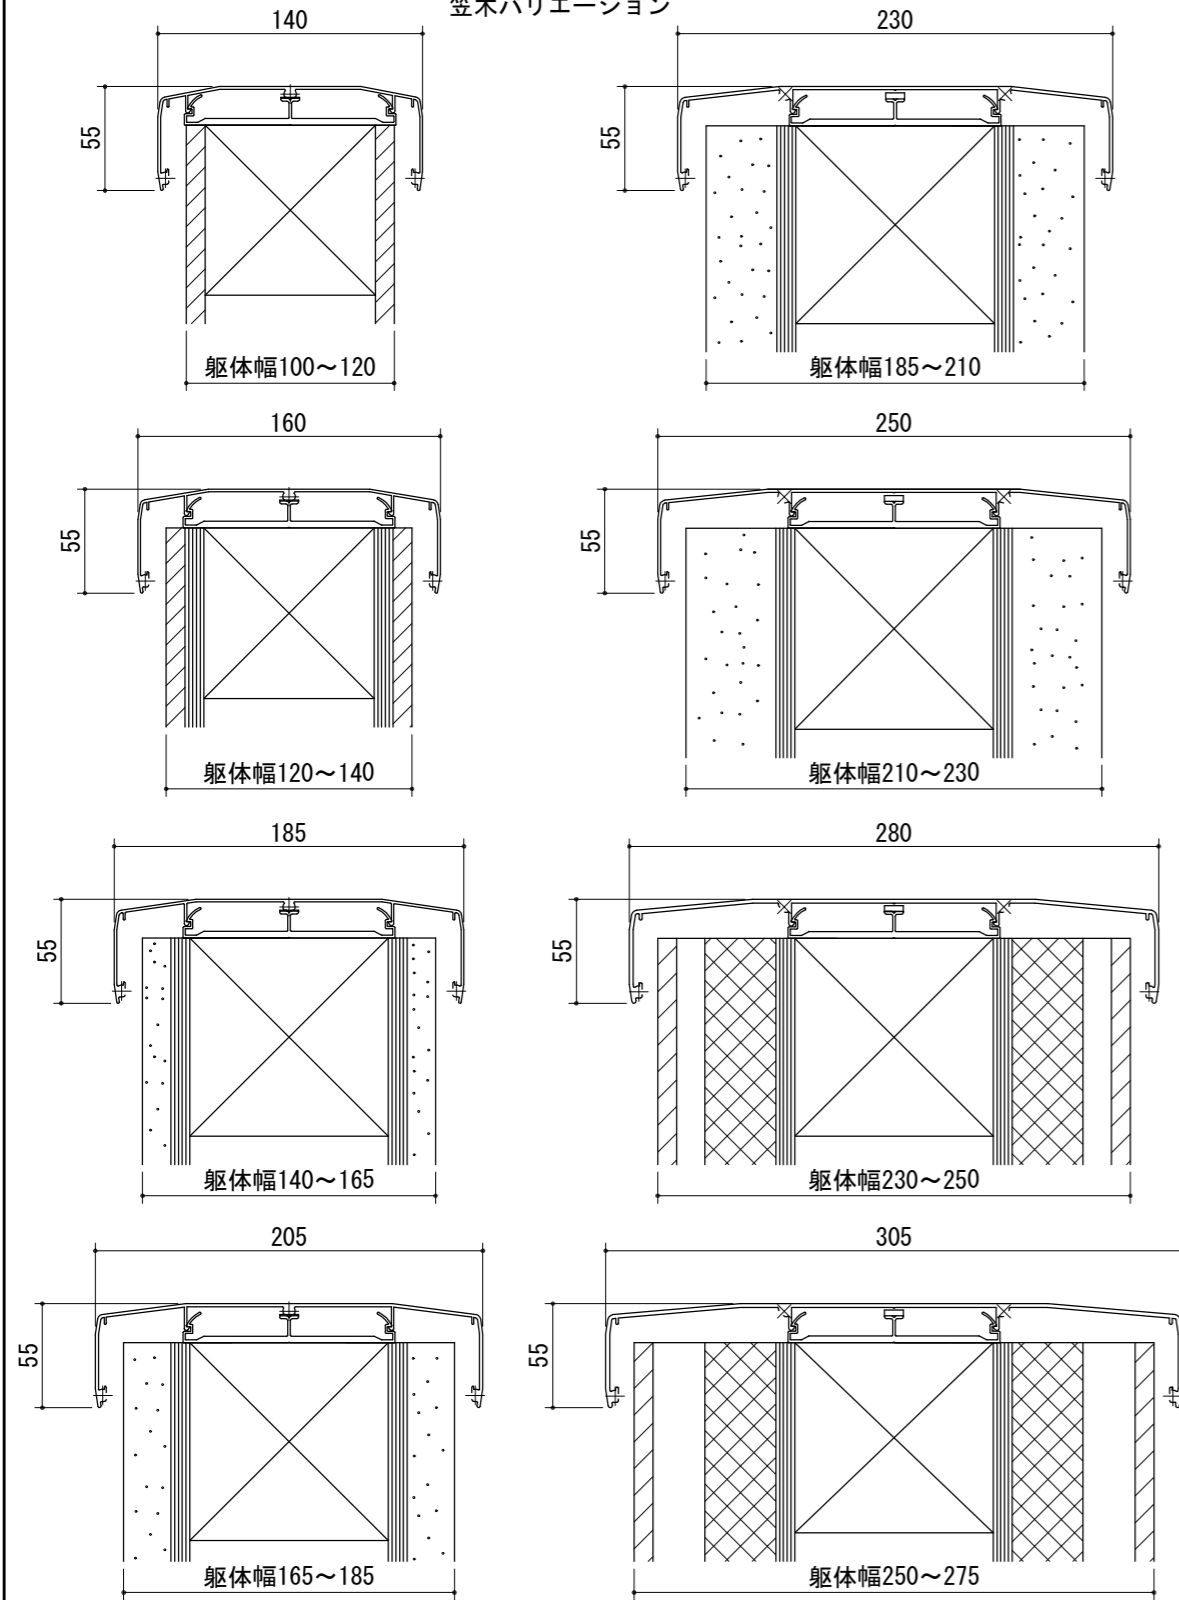

笠木バリエーション

笠木幅

1000以下
※笠木幅230以上の場合は700以下