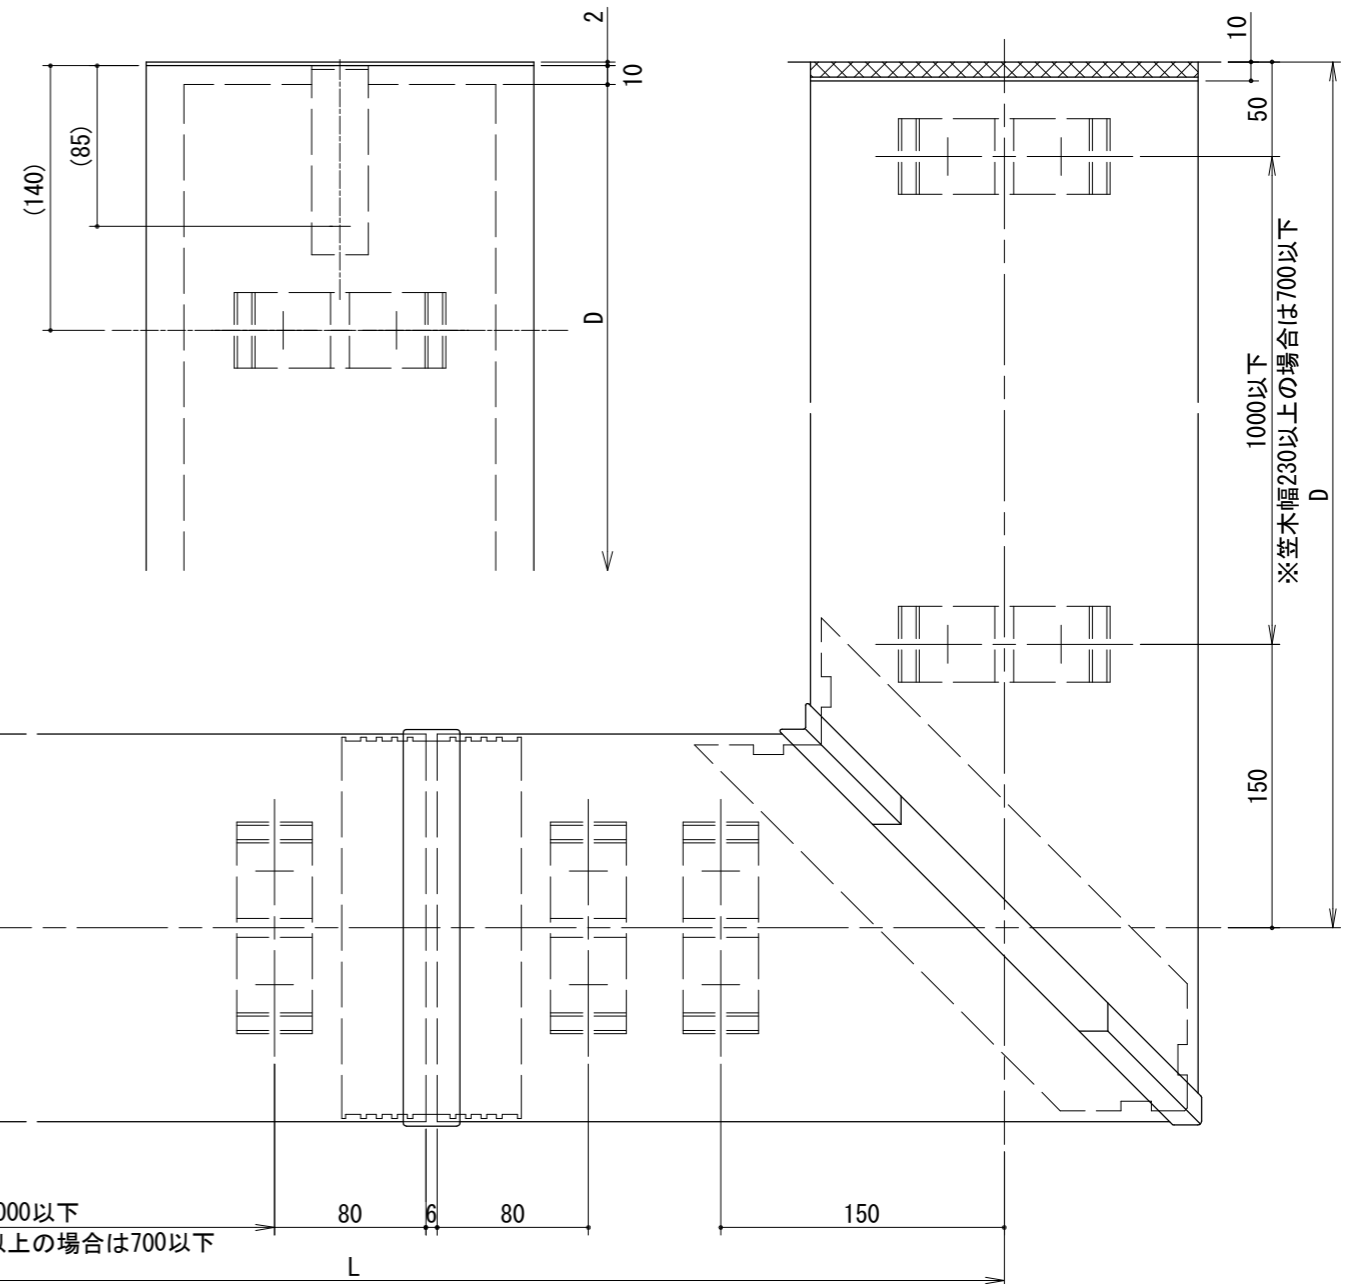

笠木バリエーション

笠木幅

1000以下
※笠木幅230以上の場合は700以下