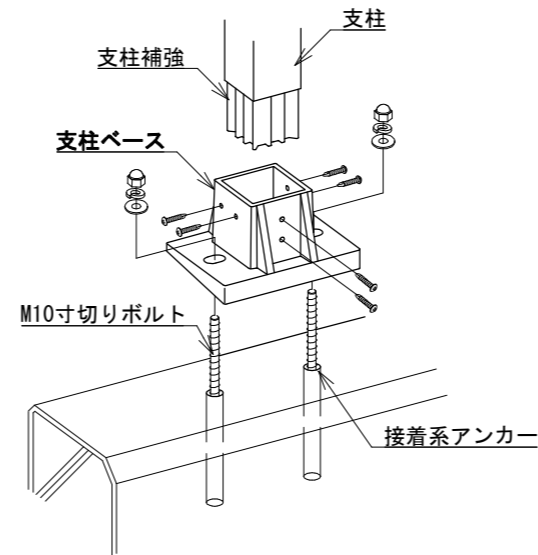

ダイカストベース工法【DB型】

■KBA2【柱幅50×50】150型

【支柱ベース】