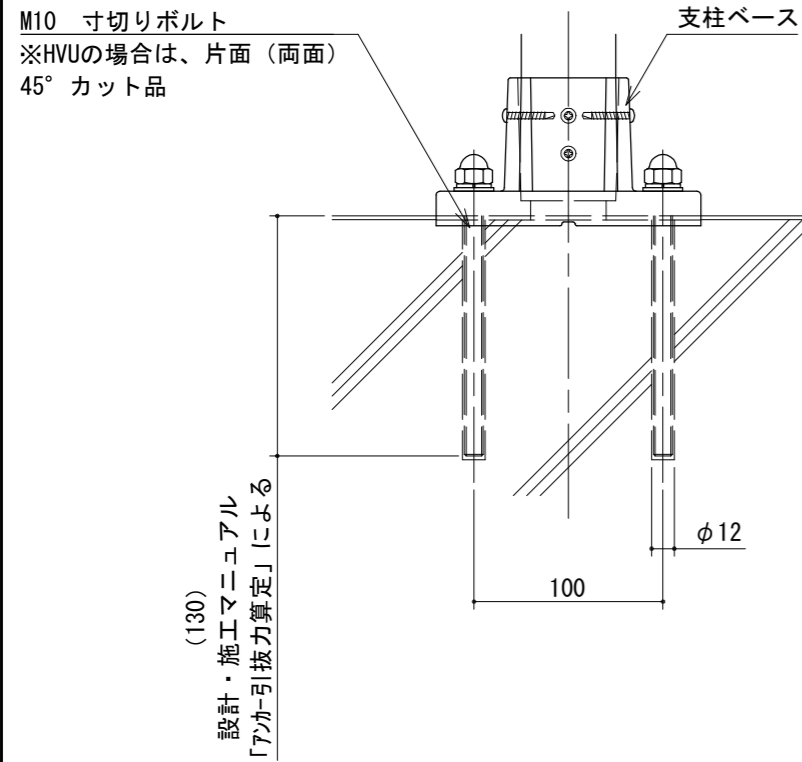

ダイカストベース工法【DB型】

■KBA2【柱幅50×50】150型

【支柱ベース】