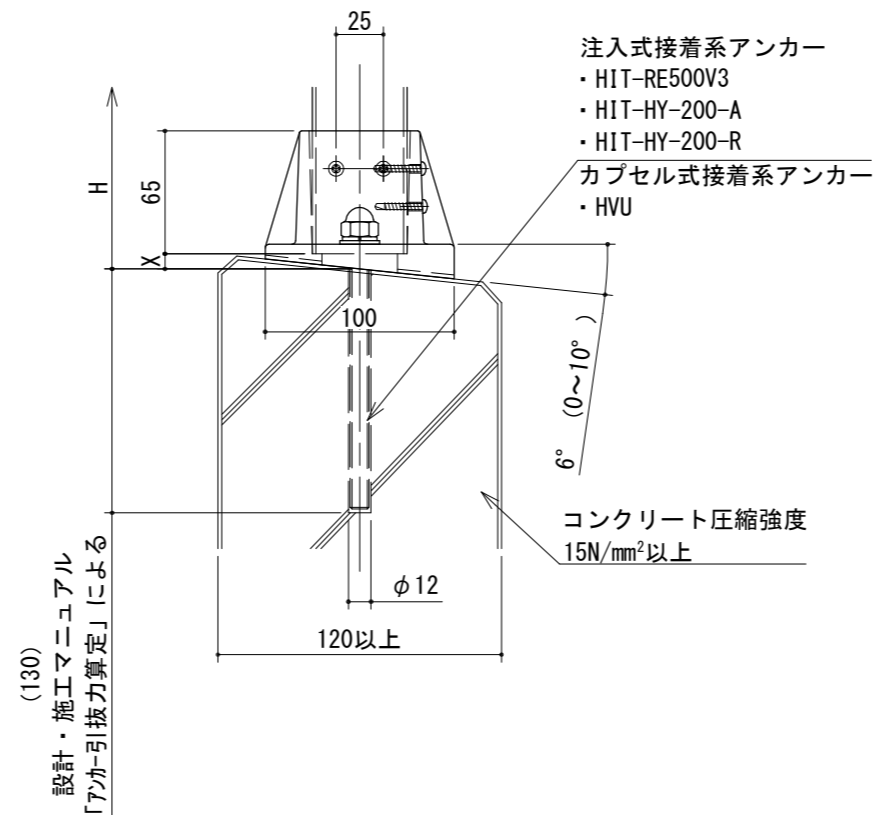

ダイカストベース工法【DB型】

■KBA2【柱幅50×50】150型

【支柱ベース】