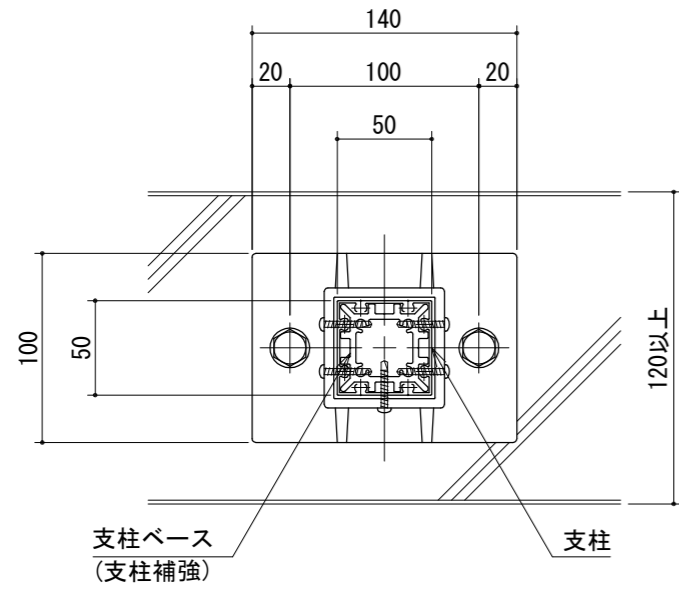

ダイカストベース工法【DB型】

■KBA2【柱幅50×50】150型

【支柱ベース】