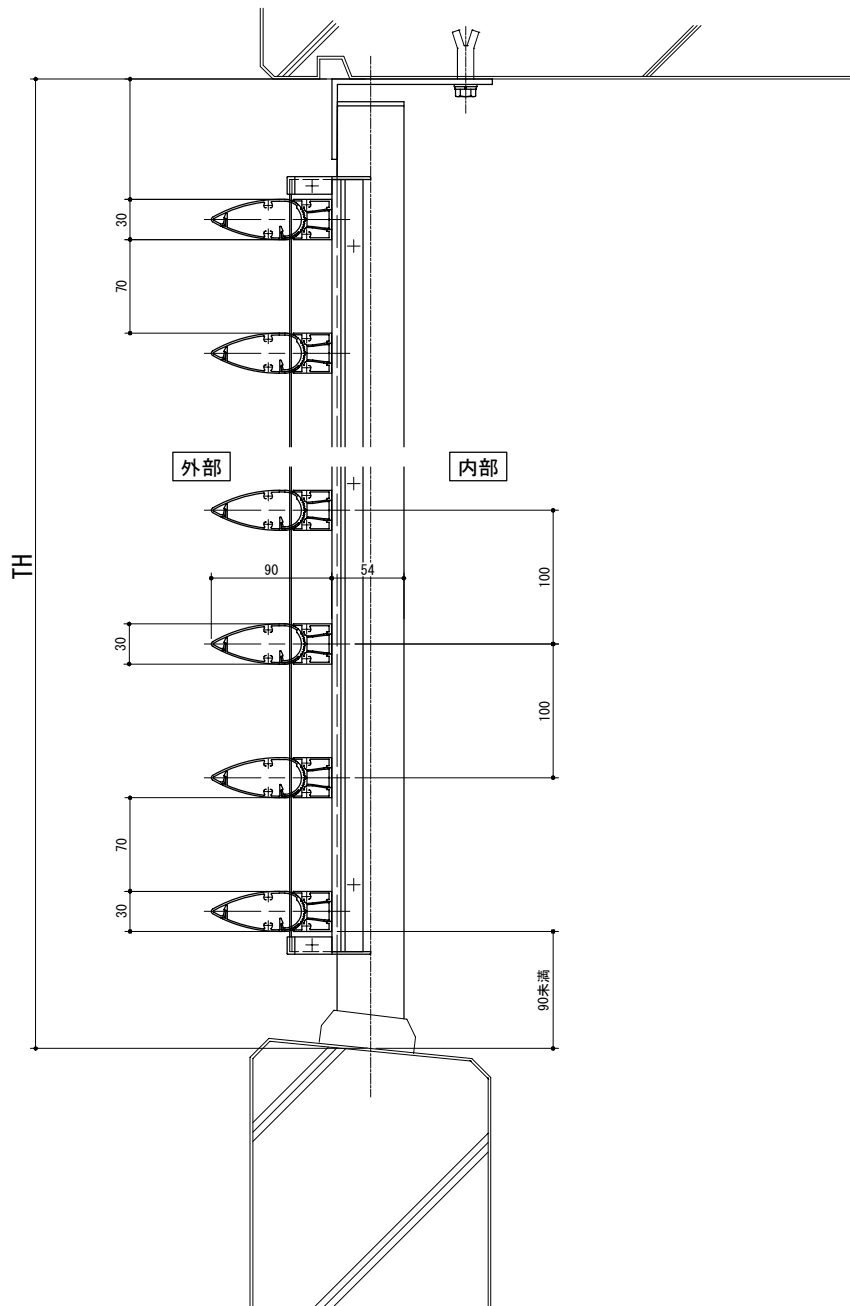

[Light × Syadan × Shelf_SCREEN]

姿図 (1:40)