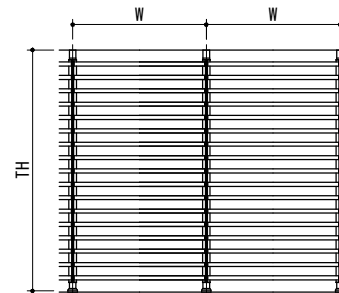

[Light × Syadan × Shelf_SCREEN]

姿図 (1:40)