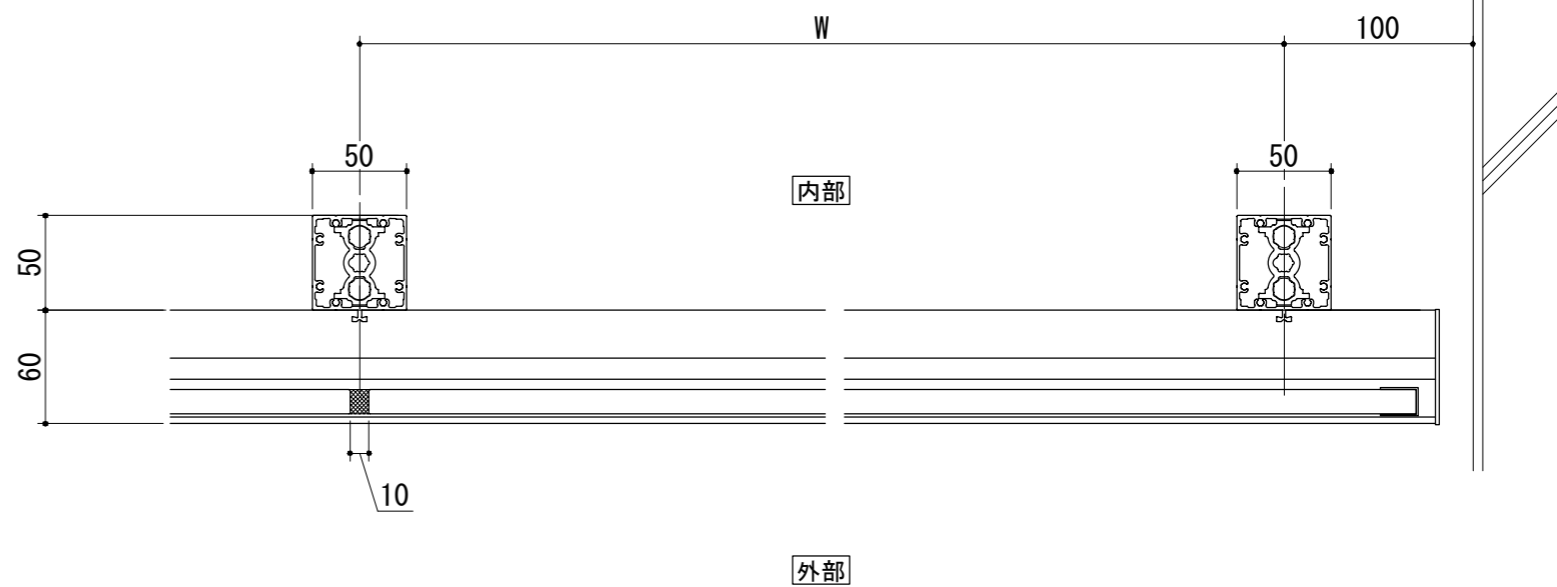

[50×50支柱]

手すりバリエーション